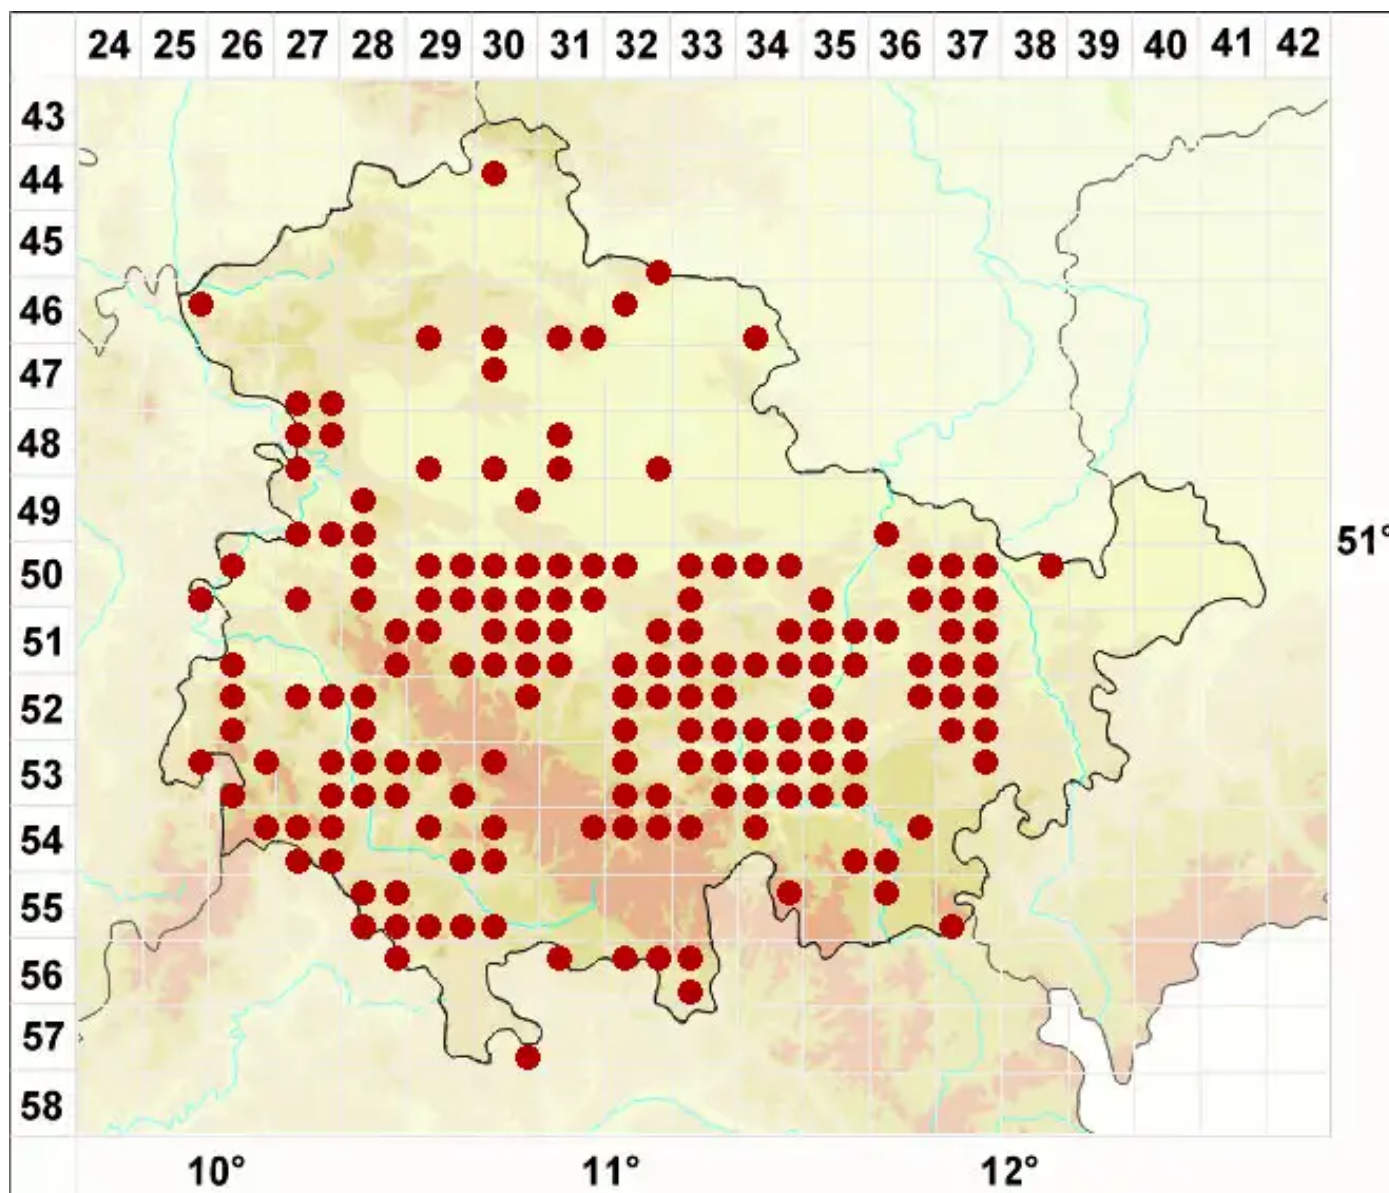

# Caloplaca pyracea (Ach.) Th. Fr.

Feuerroter Schönfleck

Legende:

- Symbole:**
- Ausgefülltes Symbol:  
Zeitraum von 1980 bis heute (Aktuelle Angabe)
  - Leeres Symbol:  
Zeitraum vor 1980 (Altangabe)
  - Quadrat: Herbarbeleg