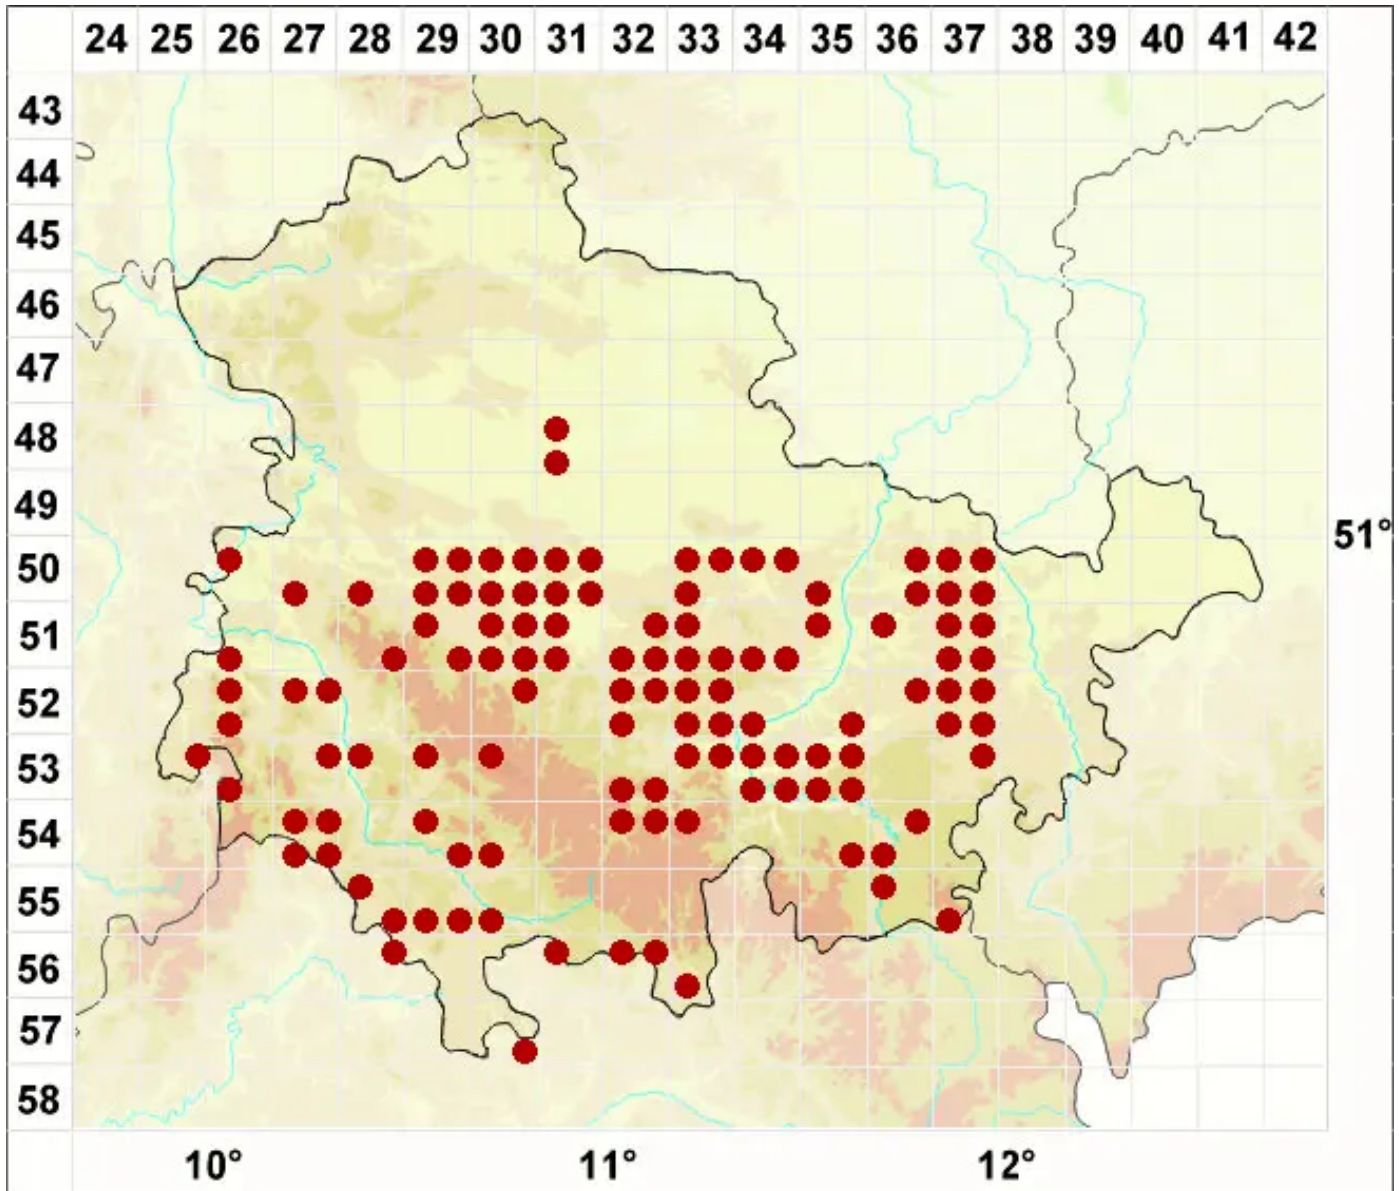

Caloplaca pyracea (Ach.) Th. Fr.

Feuerroter Schönfleck

Legende:

- Symbole:**
- Ausgefülltes Symbol:
Zeitraum von 1980 bis heute (Aktuelle Angabe)
 - Leeres Symbol:
Zeitraum vor 1980 (Altangabe)
 - Quadrat: Herbarbeleg