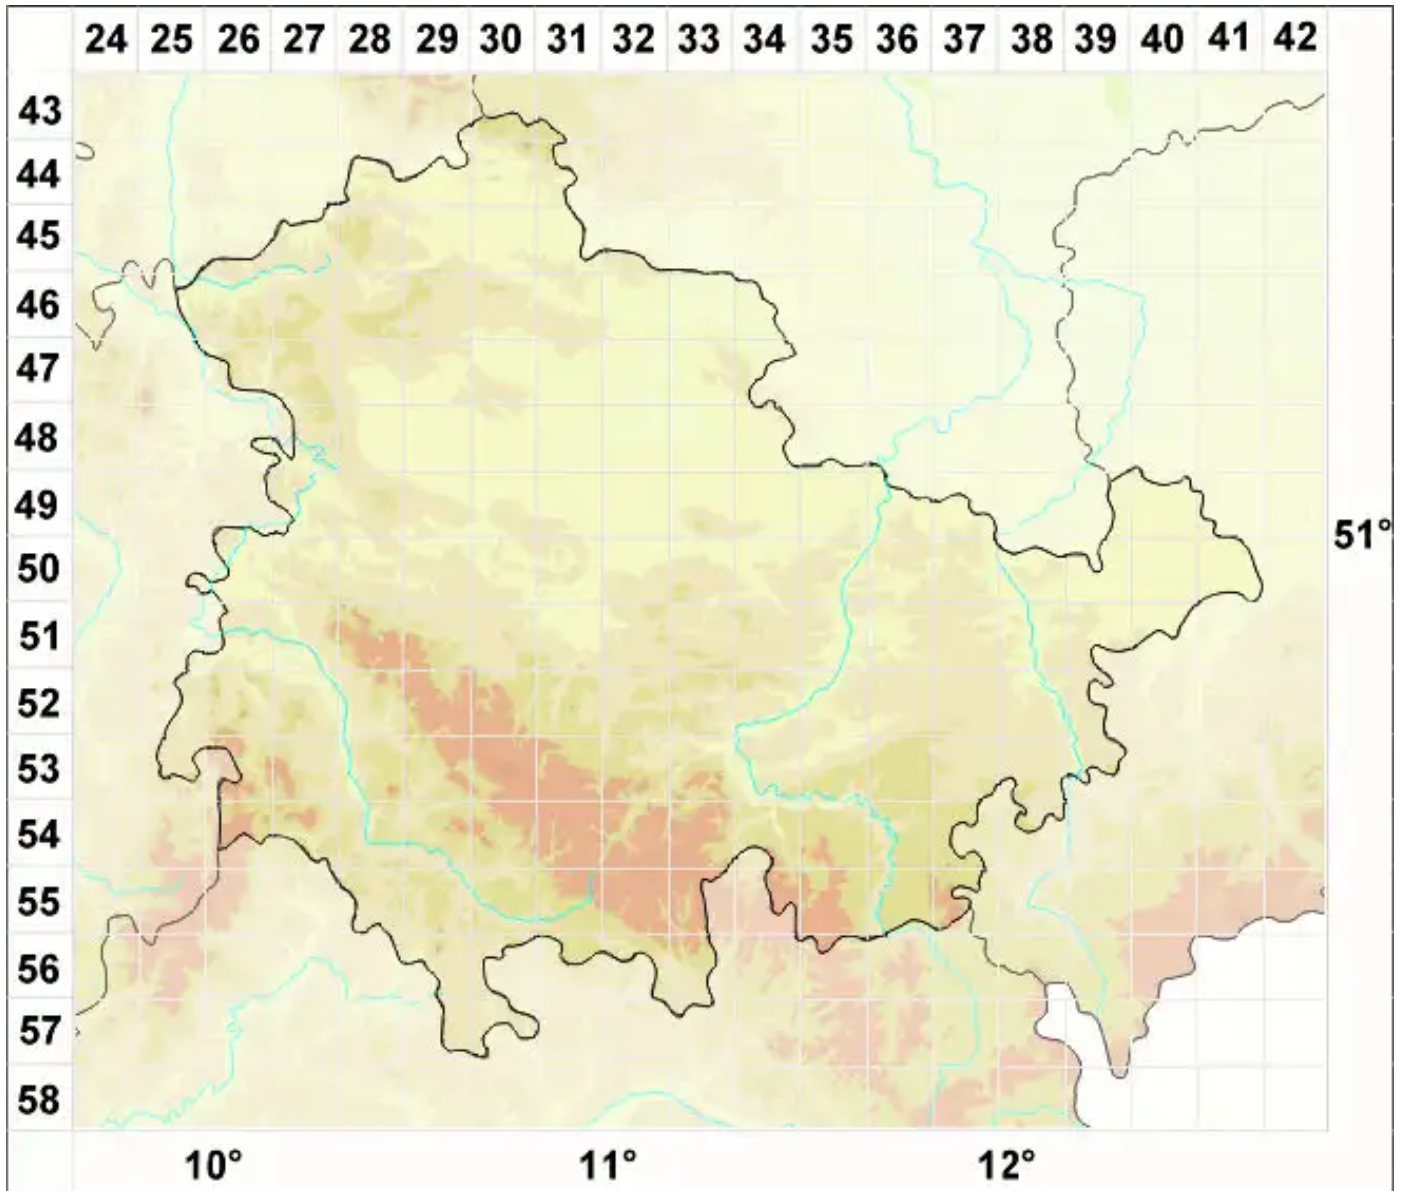

Aspicilia waldrastensis (H. Magn.) Clauzade & Rondon

Legende:

Symbole:

Ausgefülltes Symbol:
Zeitraum von 1980 bis heute (Aktuelle Angabe)

Leeres Symbol:
Zeitraum vor 1980 (Altangabe)

Quadrat: Herbarbeleg