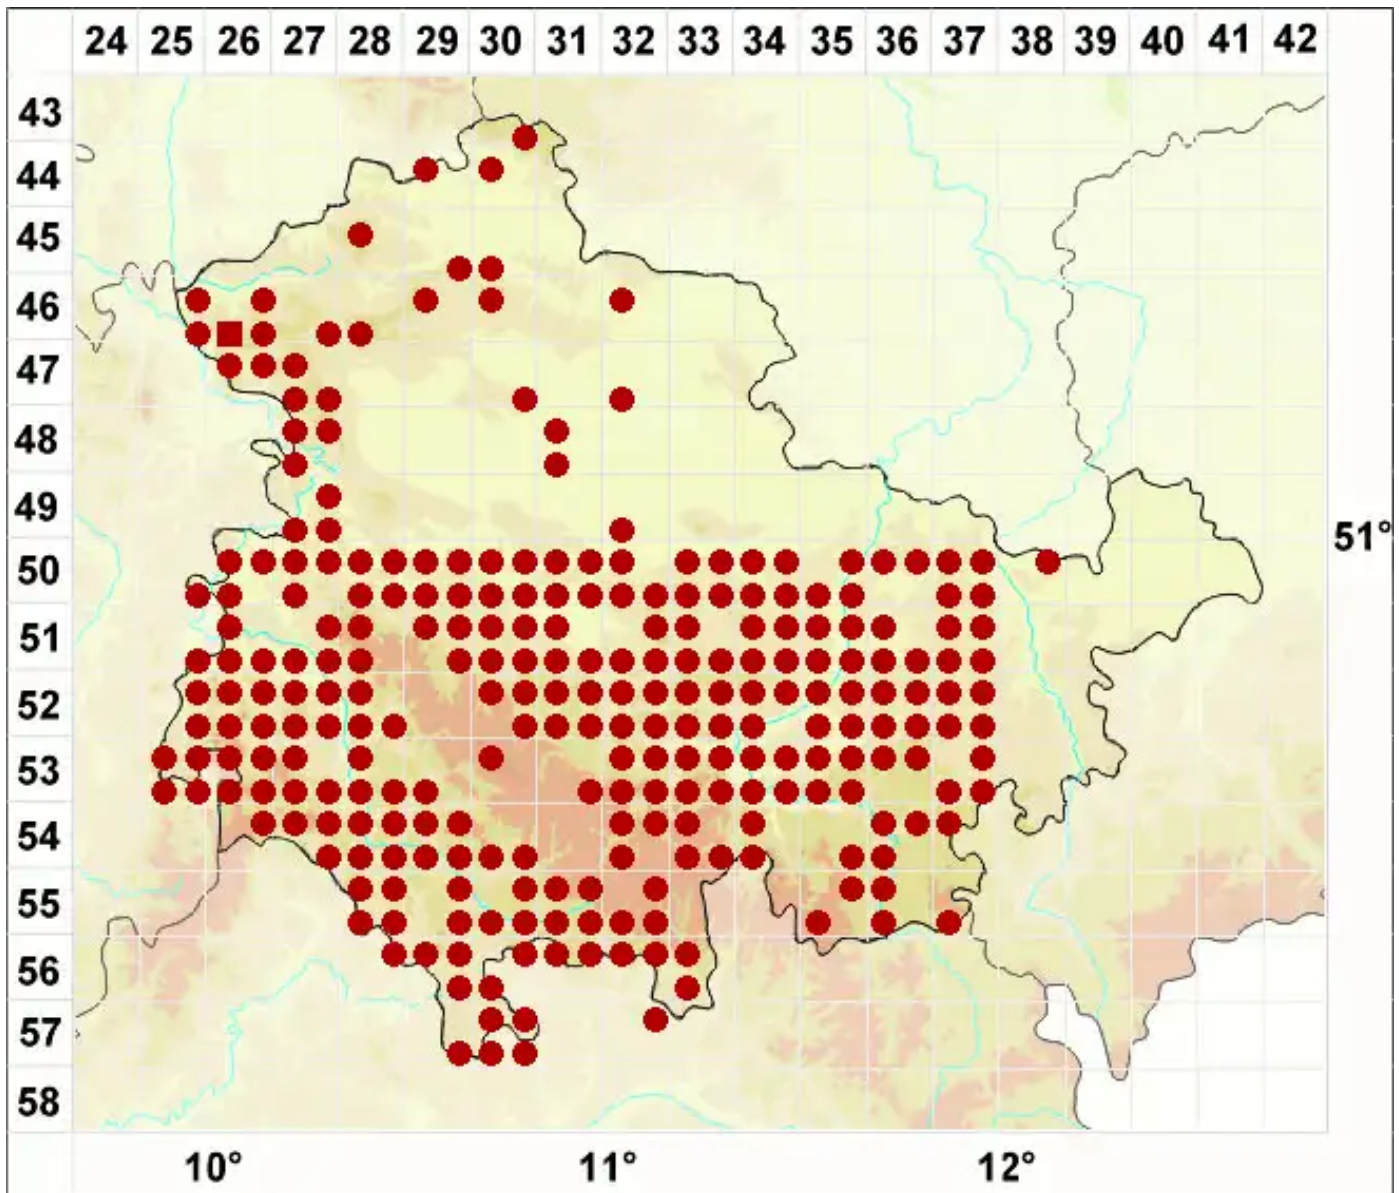

Aspicilia contorta (Hoffm.) Kremp.

Legende:

- Symbole:**
Ausgefülltes Symbol:
Zeitraum von 1980 bis heute (Aktuelle Angabe)
Leeres Symbol:
Zeitraum vor 1980 (Altangabe)
Quadrat: Herbarbeleg