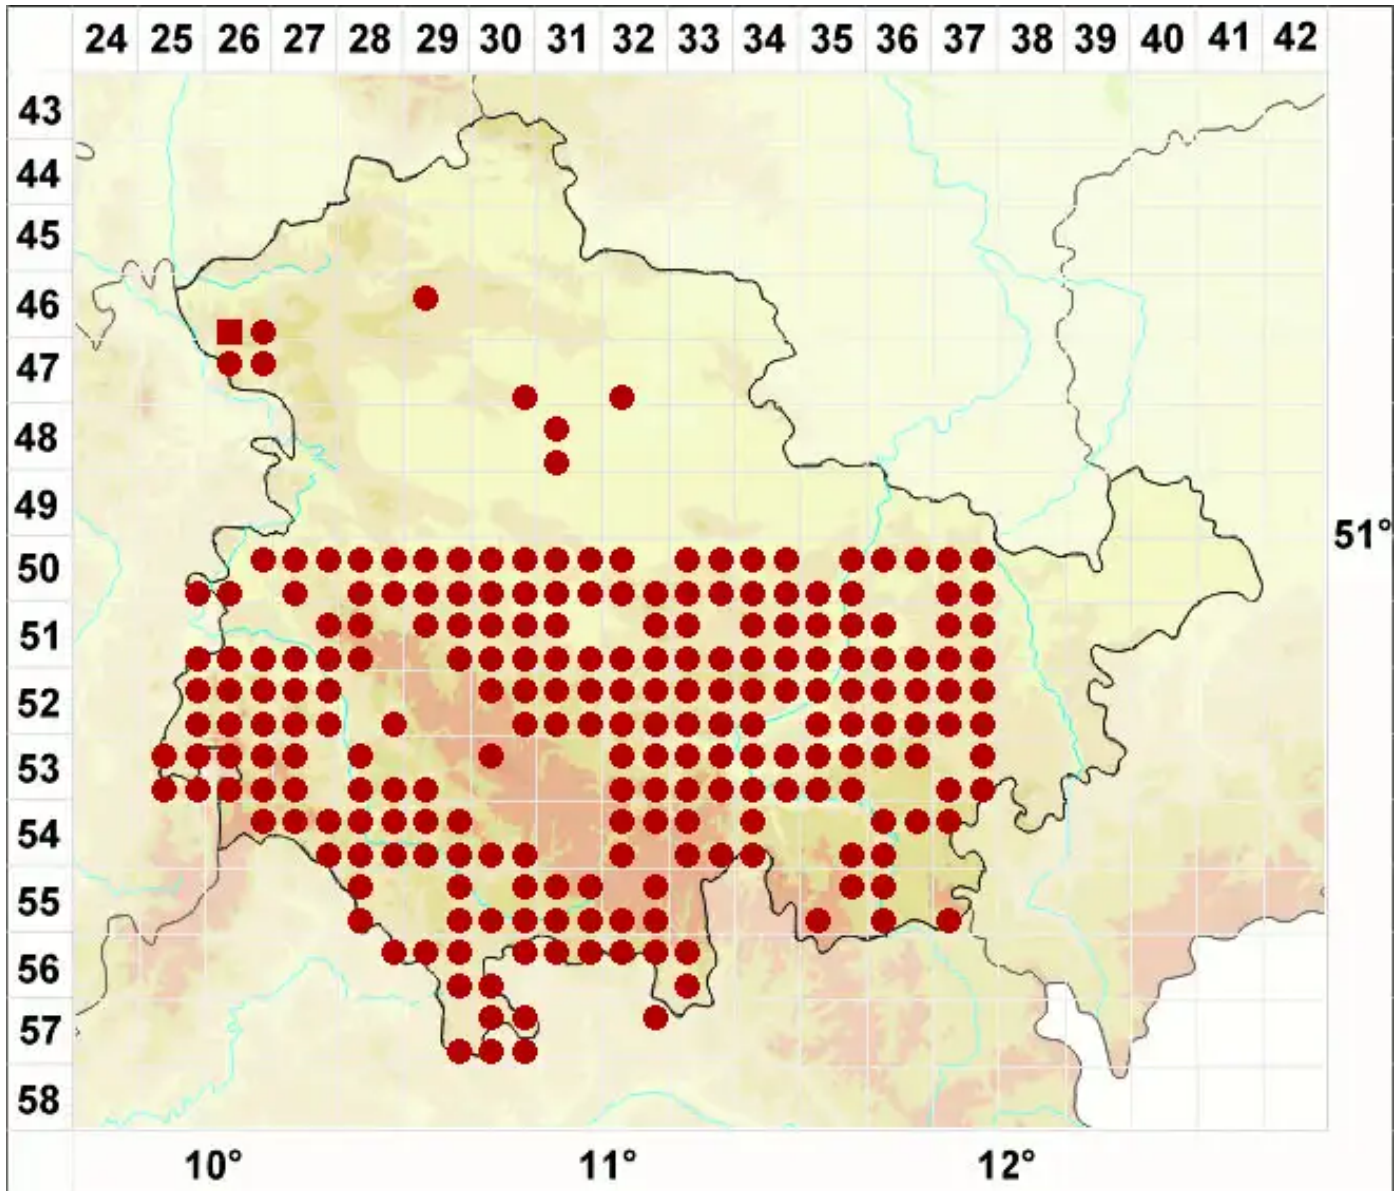

Aspicilia contorta (Hoffm.) Kremp.

Legende:

- Symbole:**
- Ausgefülltes Symbol:
Zeitraum von 1980 bis heute (Aktuelle Angabe)
 - Leeres Symbol:
Zeitraum vor 1980 (Altangabe)
 - Quadrat: Herbarbeleg