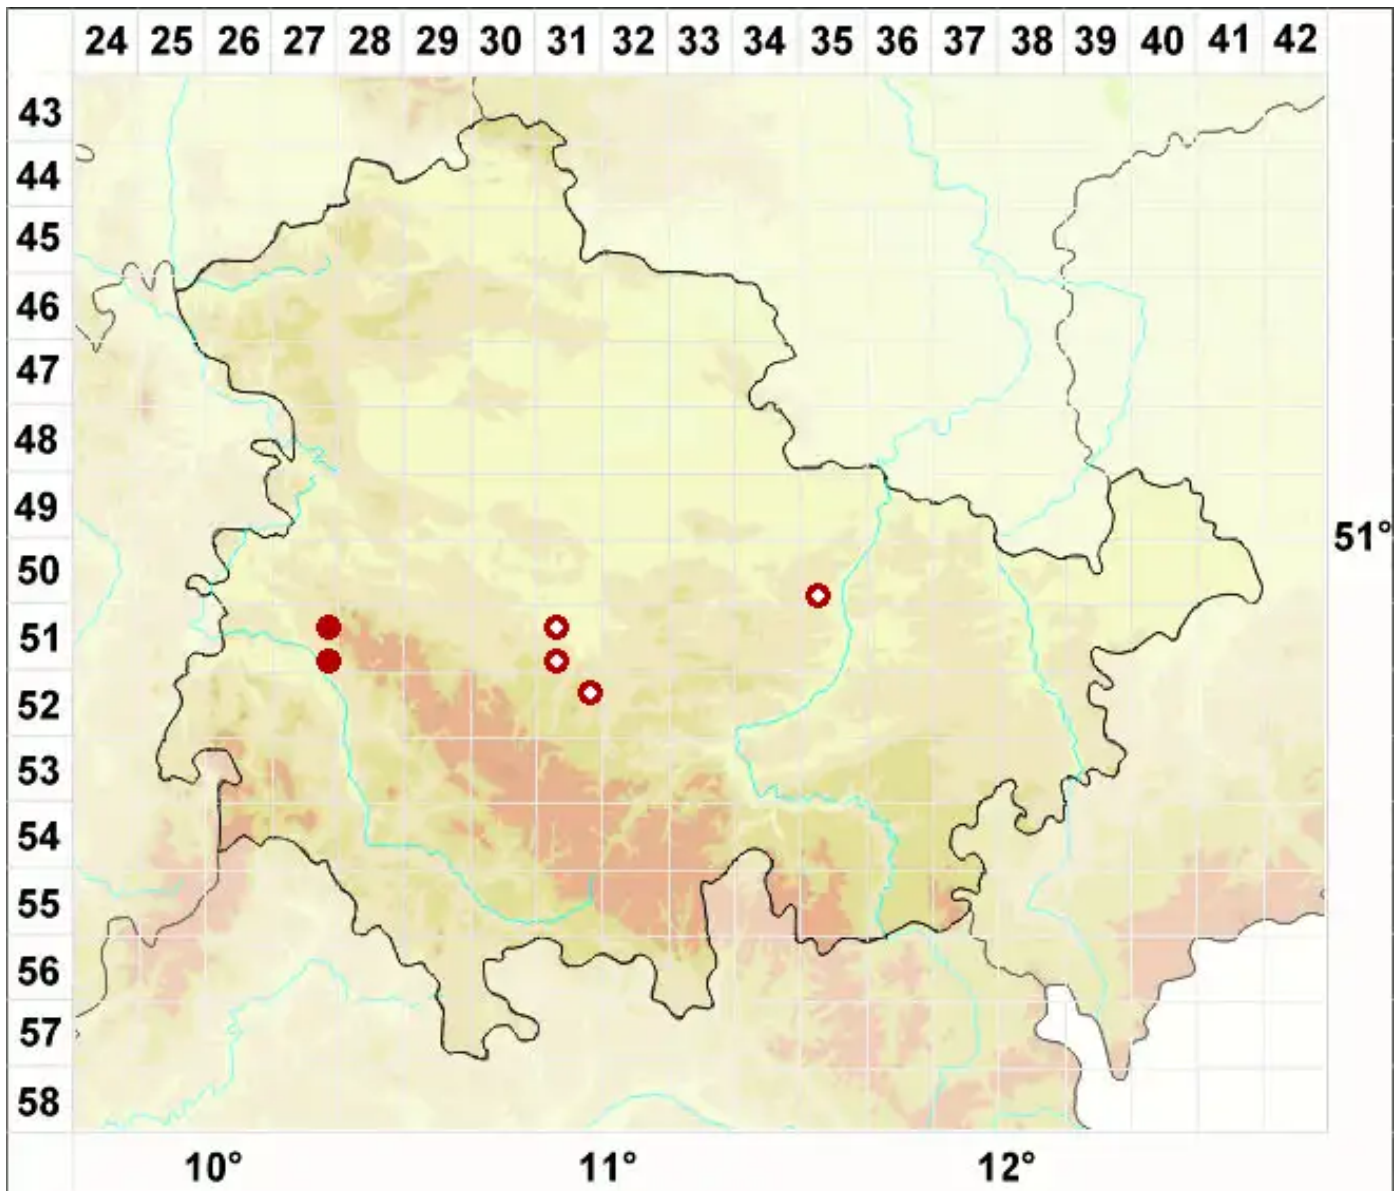

Megaspora verrucosa (Ach.) Arcadia & A. Nordin

Warzige Großsporflechte

Legende:

- Symbole:**
Ausgefülltes Symbol:
Zeitraum von 1980 bis heute (Aktuelle Angabe)
Leeres Symbol:
Zeitraum vor 1980 (Altangabe)
Quadrat: Herbarbeleg