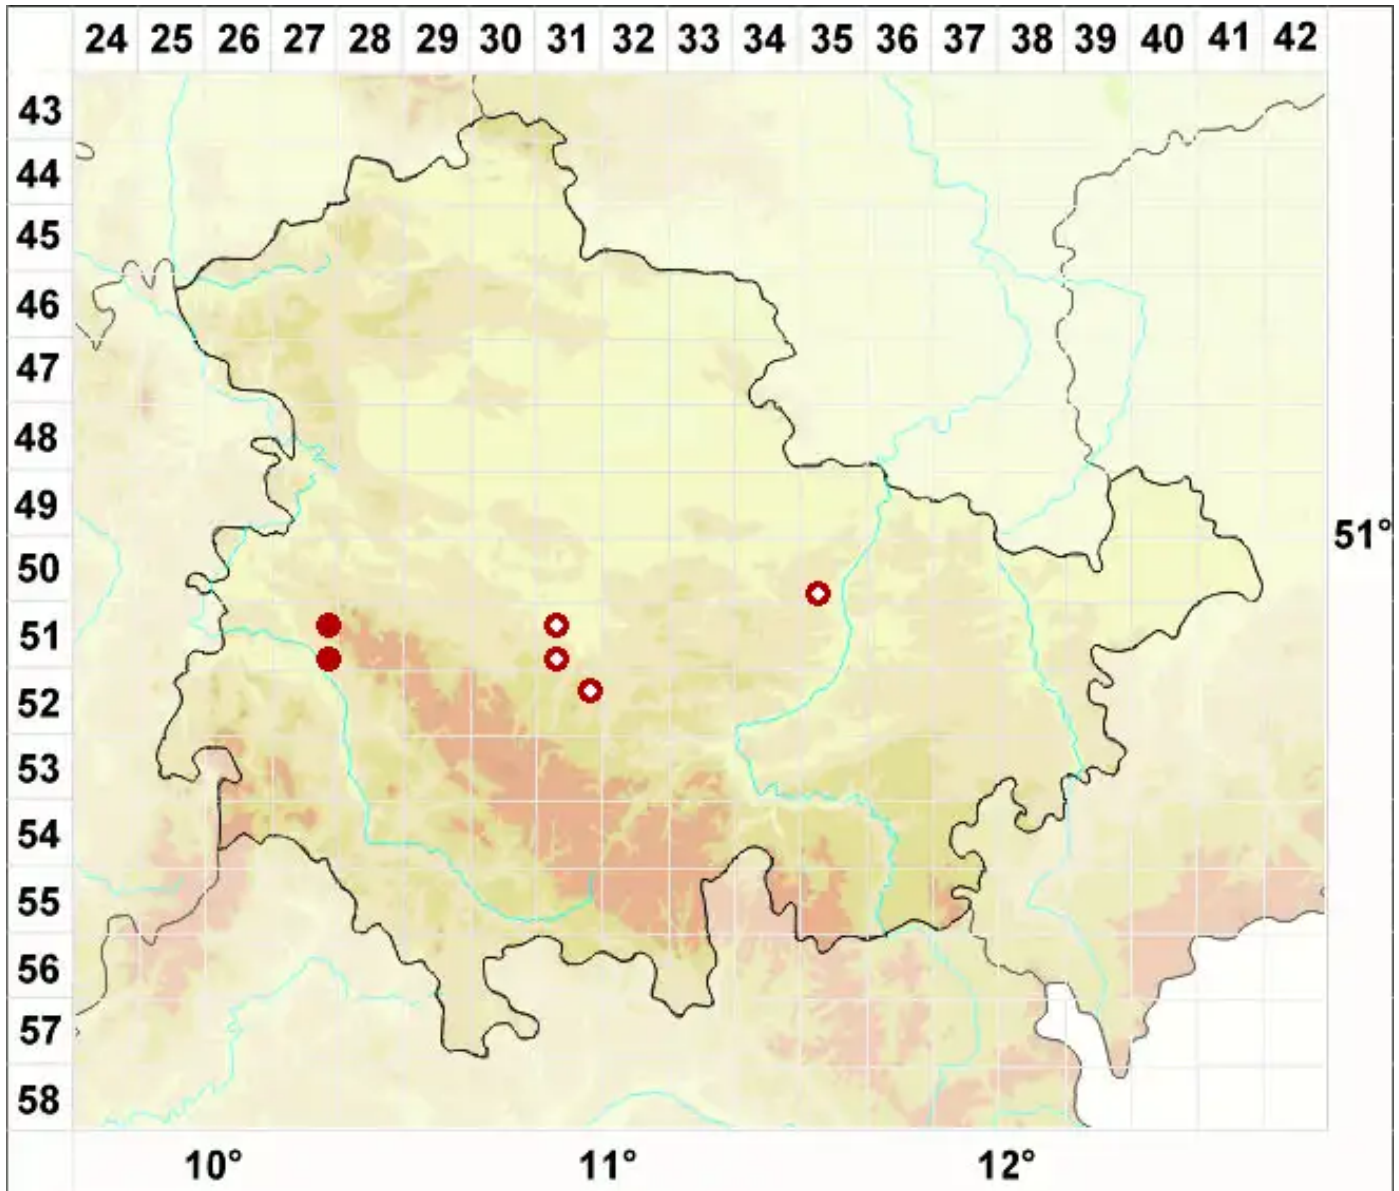

Megaspora verrucosa (Ach.) Arcadia & A. Nordin

Warzige Großsporflechte

Legende:

Symbole:

Ausgefülltes Symbol:
Zeitraum von 1980 bis heute (Aktuelle Angabe)

Leeres Symbol:
Zeitraum vor 1980 (Altangabe)

Quadrat: Herbarbeleg