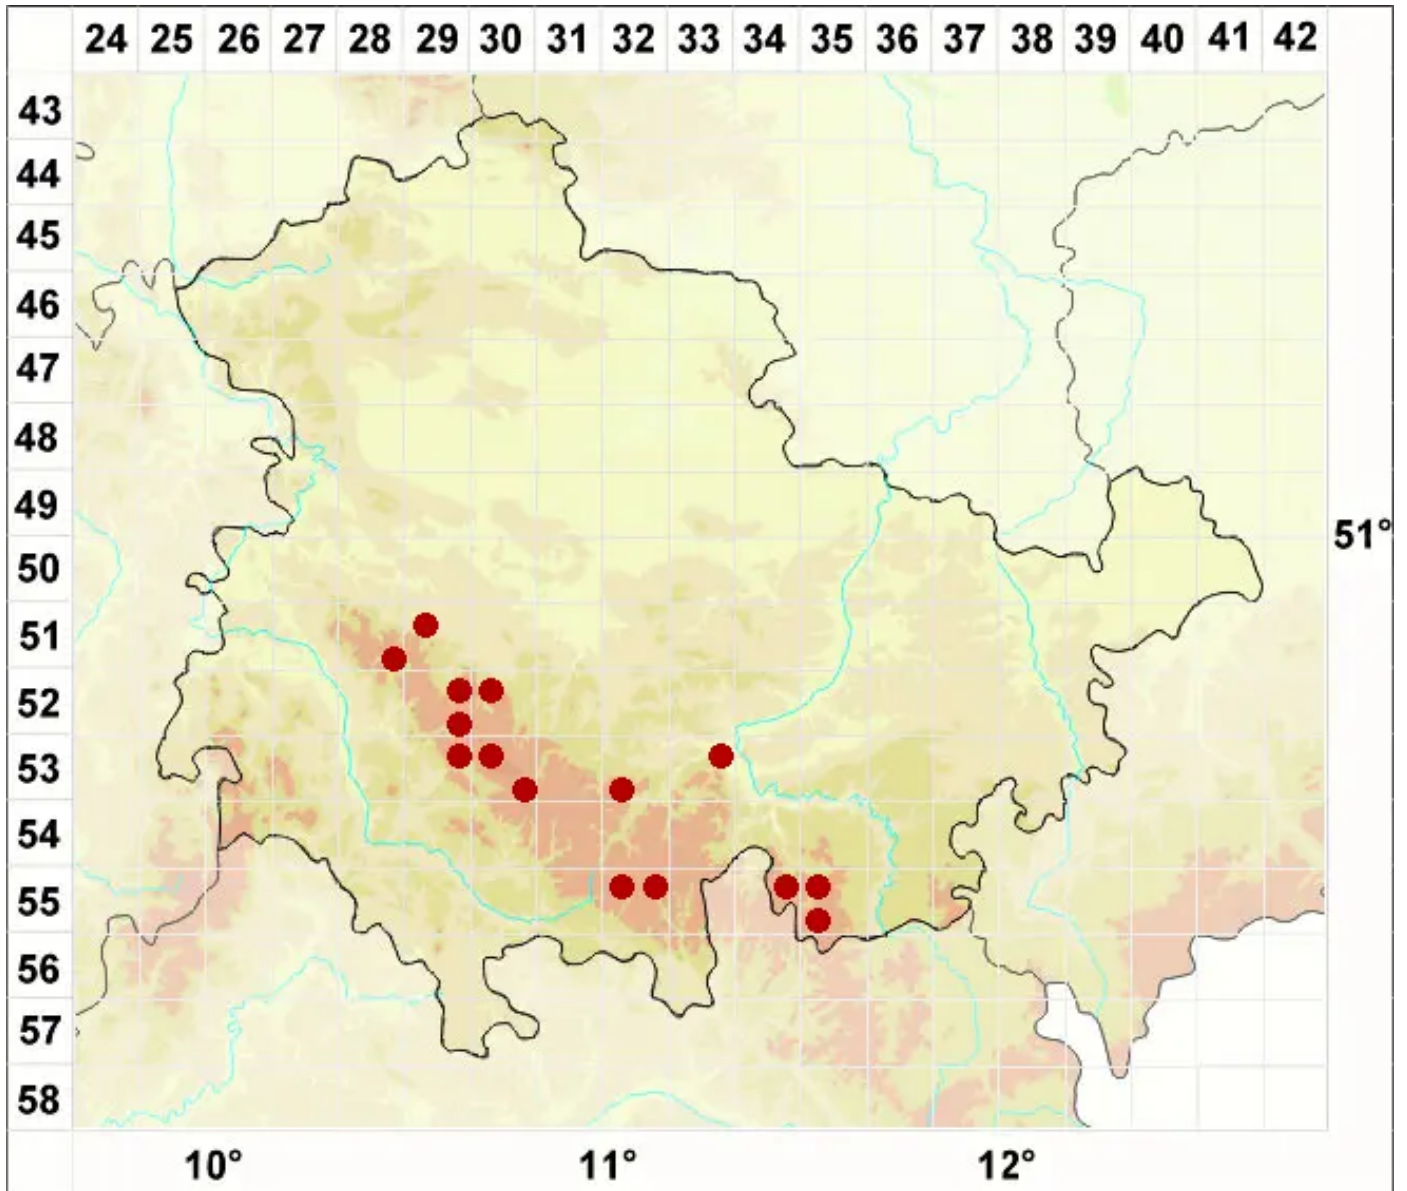

# Schaereria fuscocinerea (Nyl.) Clauzade & Cl. Roux

Braungrauer Netzfleck

Legende:

**Symbole:**  
Ausgefülltes Symbol:  
Zeitraum von 1980 bis heute (Aktuelle Angabe)  
Leeres Symbol:  
Zeitraum vor 1980 (Altangabe)  
Quadrat: Herbarbeleg