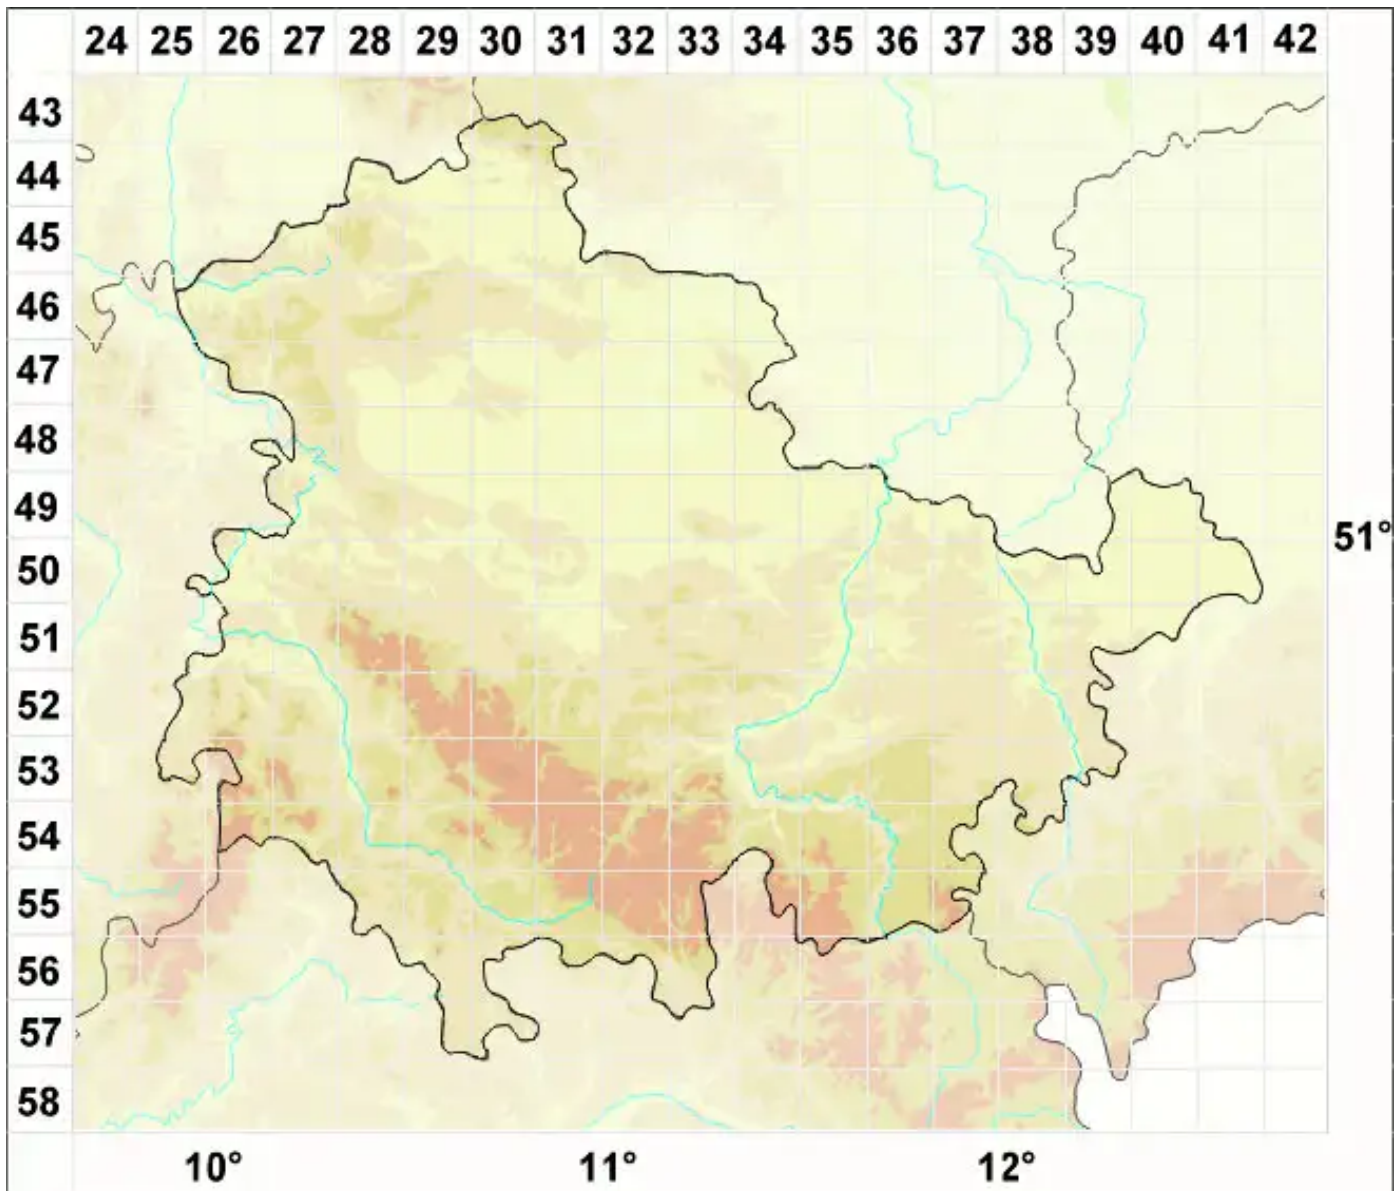

Aspicilia supertegens Arnold

Glimmerschiefer-Kragenflechte

Legende:

Symbole:
Ausgefülltes Symbol:
Zeitraum von 1980 bis heute (Aktuelle Angabe)
Leeres Symbol:
Zeitraum vor 1980 (Altangabe)
Quadrat: Herbarbeleg