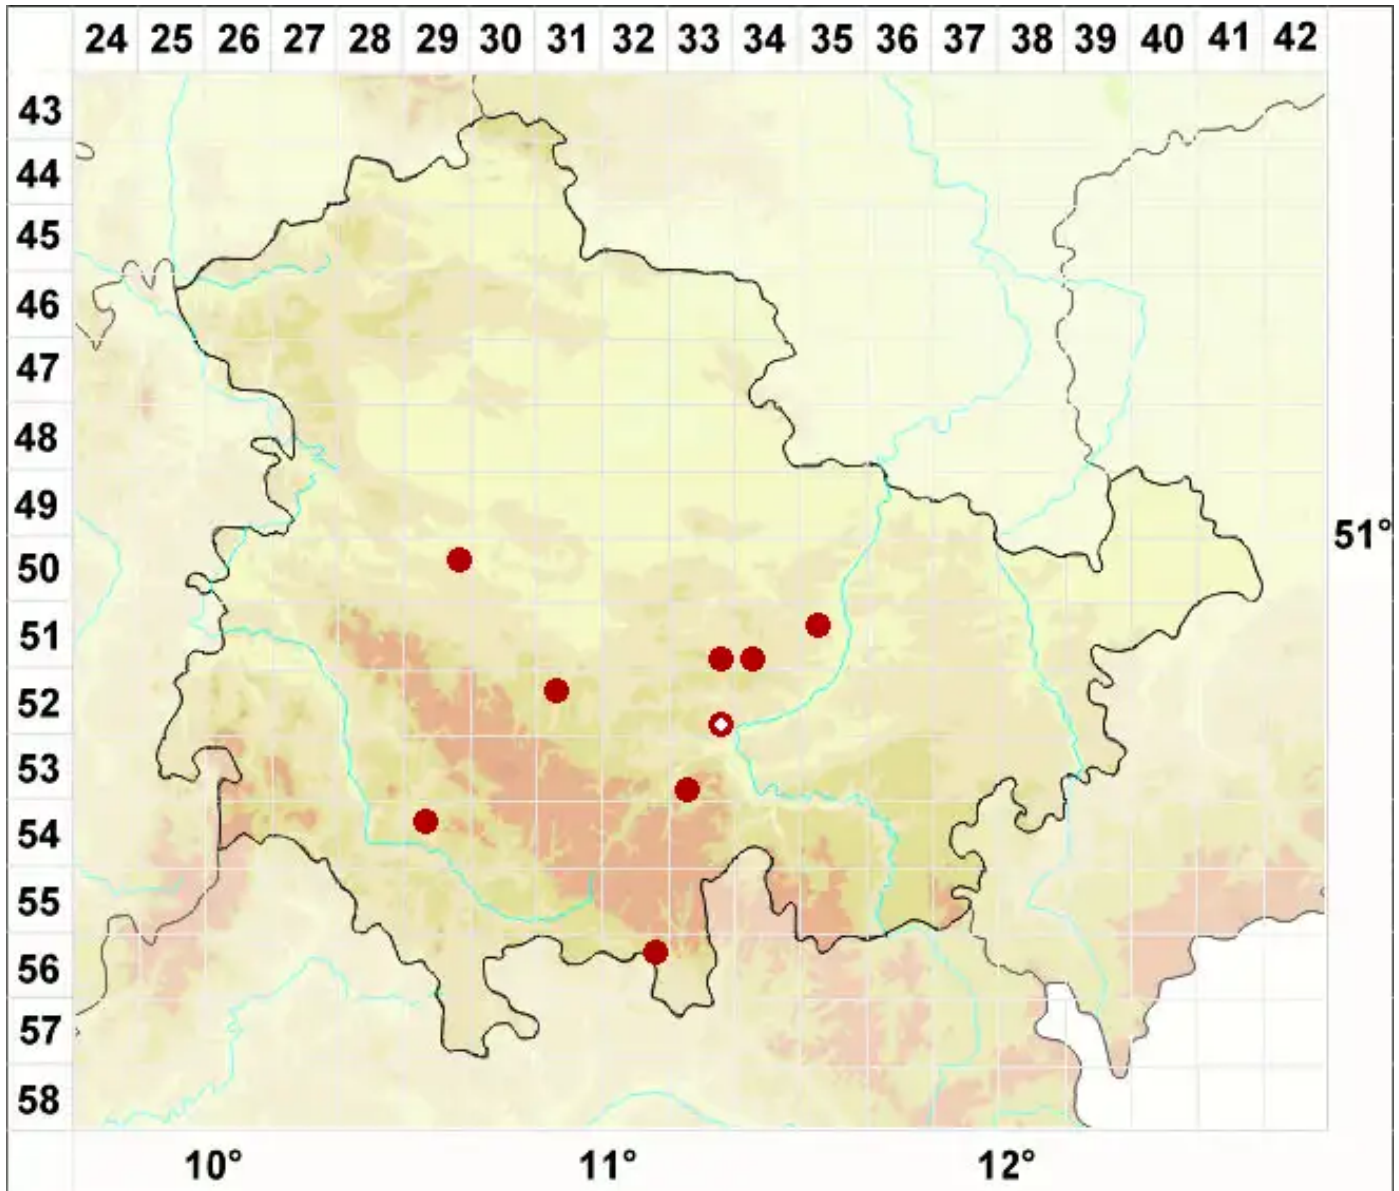

# Hymenelia prevostii (Duby) Kremp.

Kalk-Hautflechte

Legende:

- Symbole:**  
Ausgefülltes Symbol:  
Zeitraum von 1980 bis heute (Aktuelle Angabe)  
Leeres Symbol:  
Zeitraum vor 1980 (Altangabe)  
Quadrat: Herbarbeleg