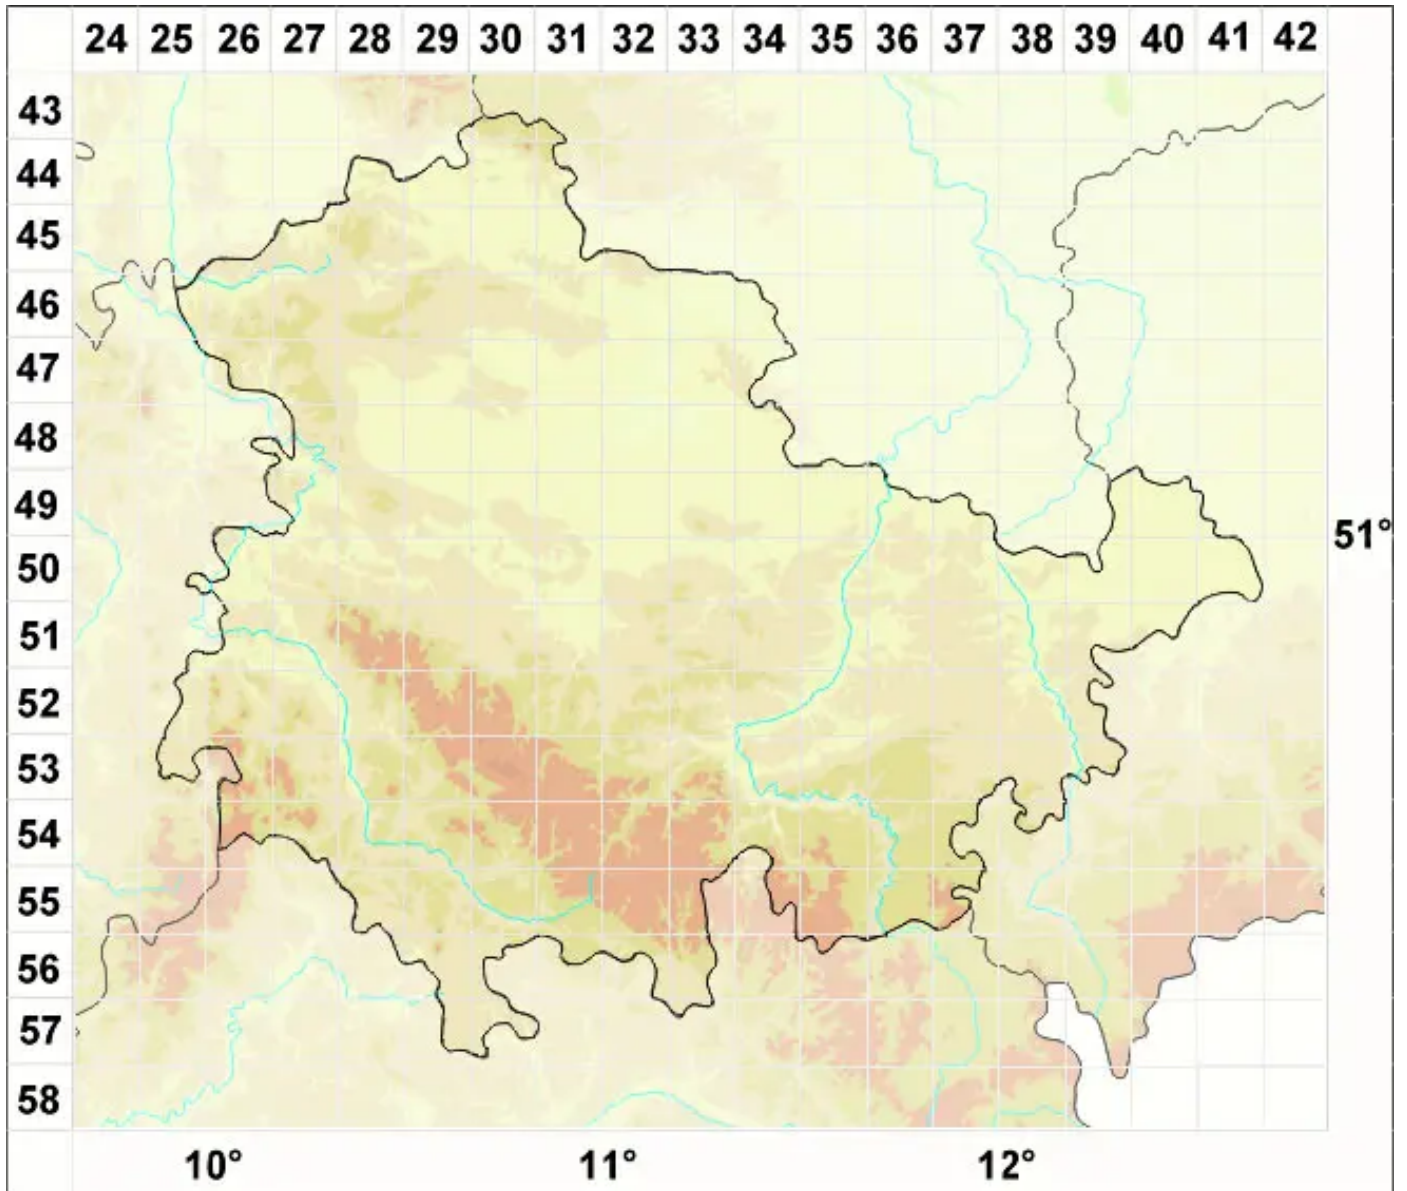

Sagedia zonata Ach.

Umgrenzte Kragenflechte

Legende:

- Symbole:**
- Ausgefülltes Symbol:
Zeitraum von 1980 bis heute (Aktuelle Angabe)
 - Leeres Symbol:
Zeitraum vor 1980 (Altangabe)
 - Quadrat: Herbarbeleg