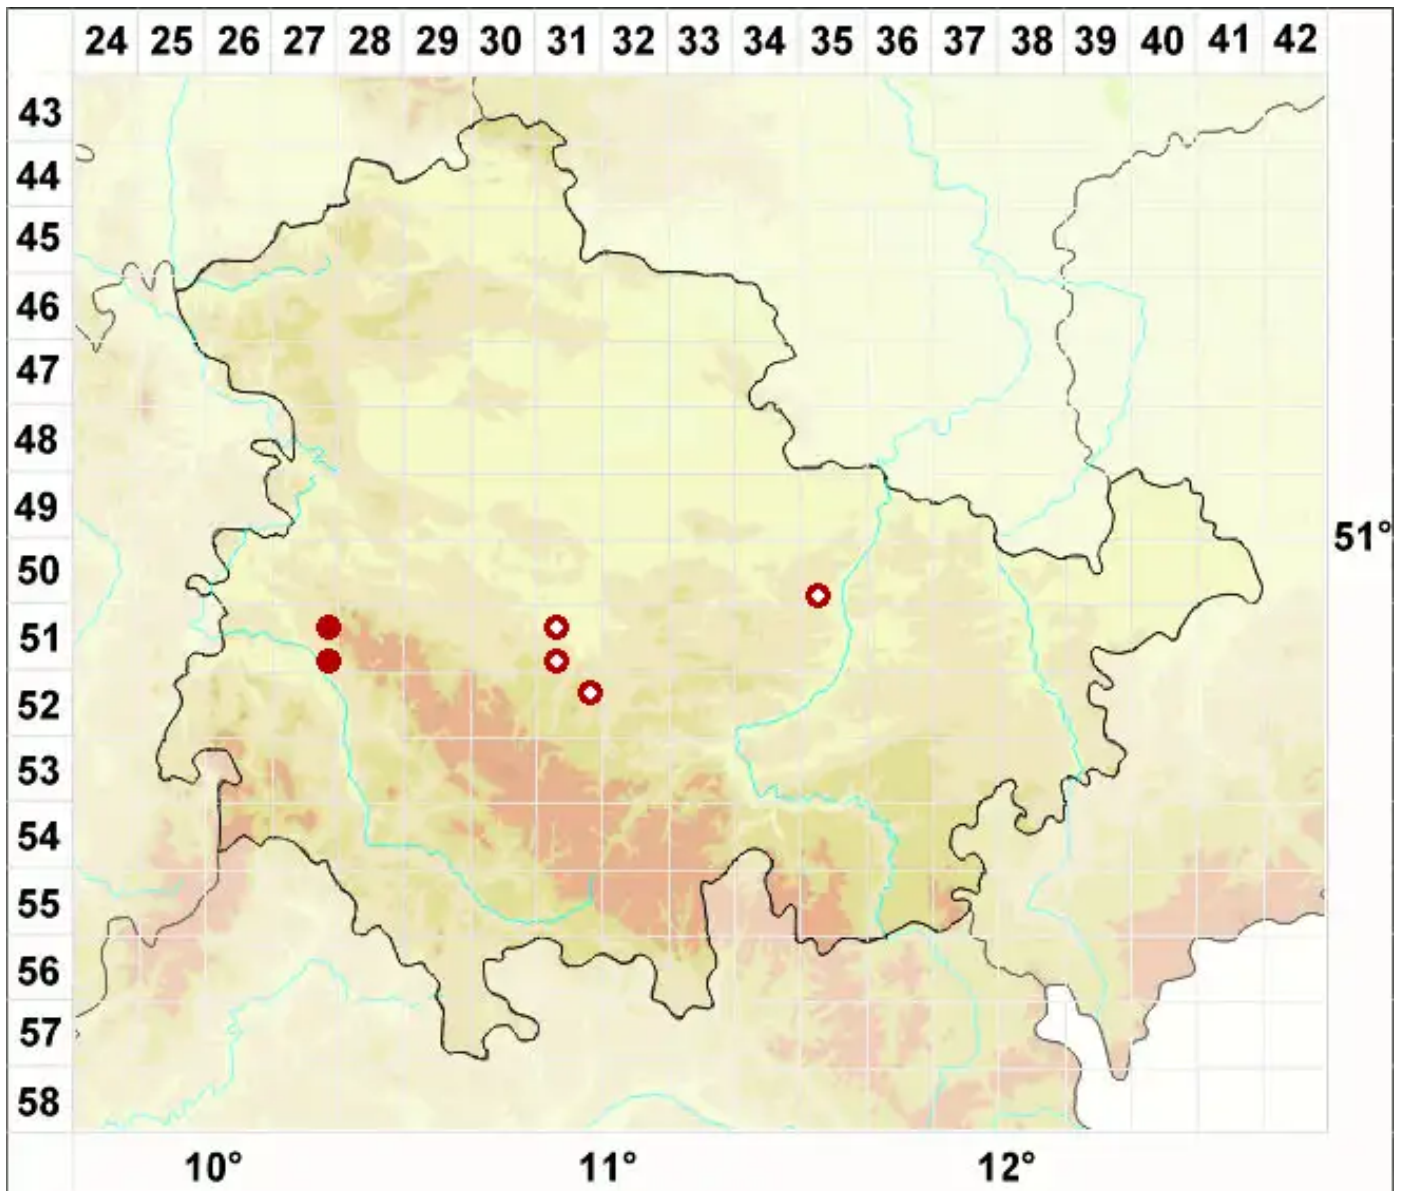

# Megaspora verrucosa (Ach.) Arcadia & A. Nordin

Warzige Großsporflechte

Legende:

- Symbole:**
- Ausgefülltes Symbol:  
Zeitraum von 1980 bis heute (Aktuelle Angabe)
  - Leeres Symbol:  
Zeitraum vor 1980 (Altangabe)
  - Quadrat: Herbarbeleg