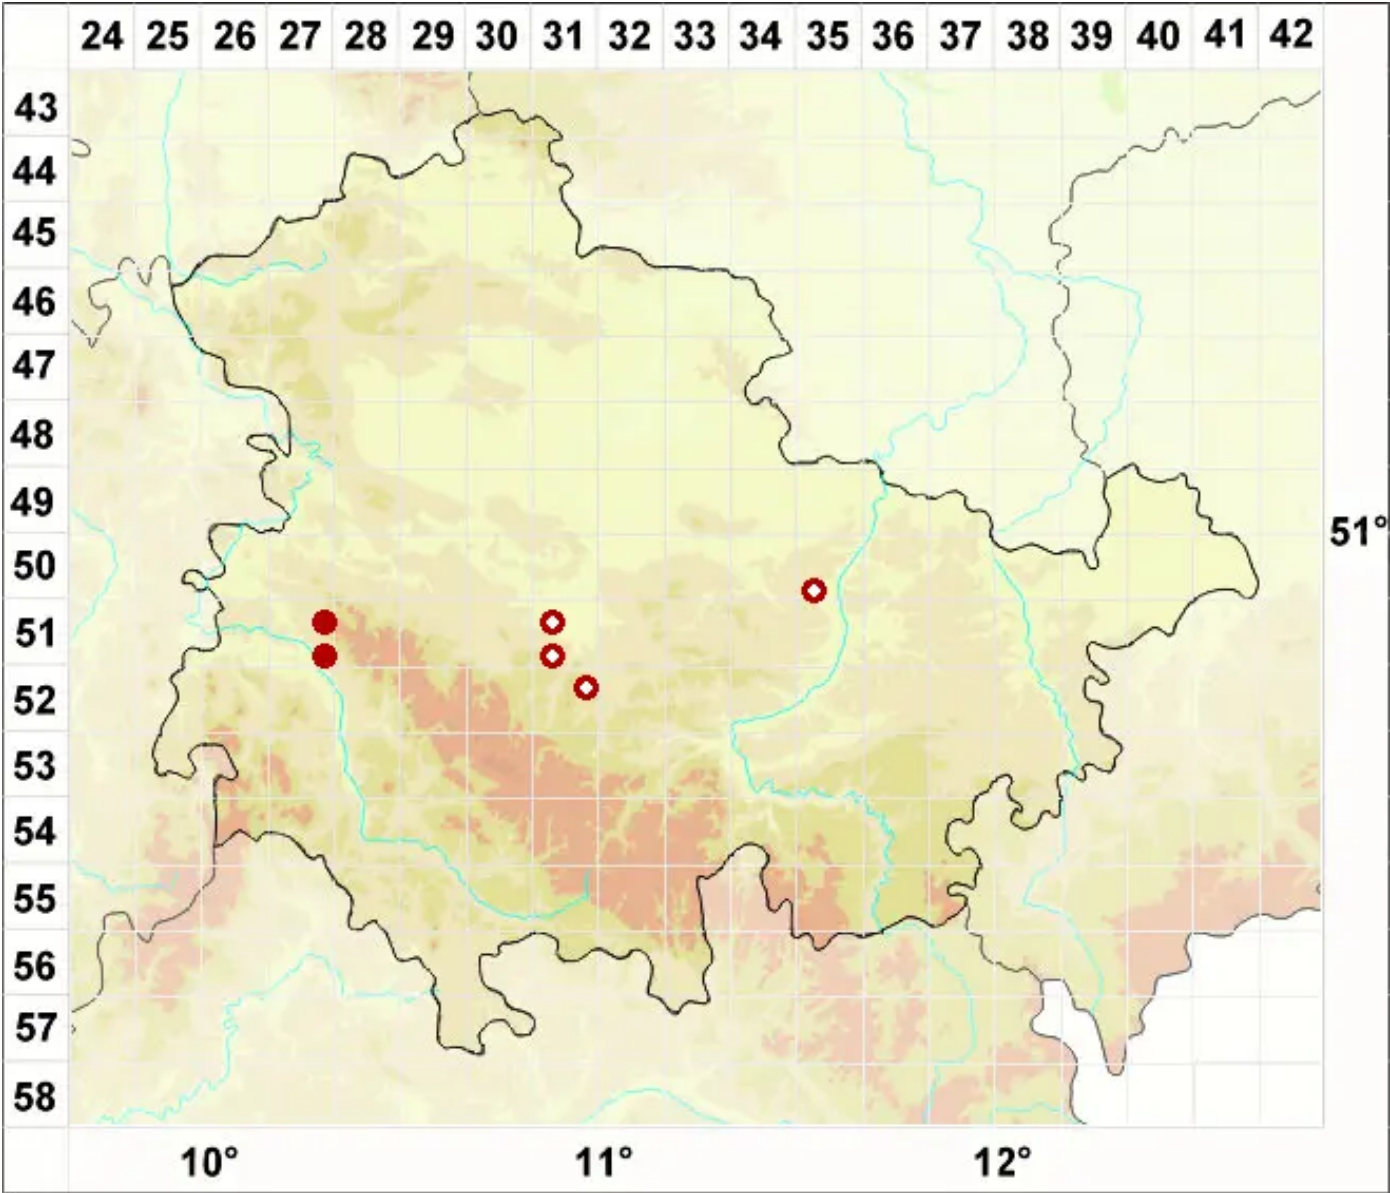

# Megaspora verrucosa (Ach.) Arcadia & A. Nordin

Warzige Großsporflechte

Legende:

- Symbole:**  
Ausgefülltes Symbol:  
Zeitraum von 1980 bis heute (Aktuelle Angabe)  
Leeres Symbol:  
Zeitraum vor 1980 (Altangabe)  
Quadrat: Herbarbeleg