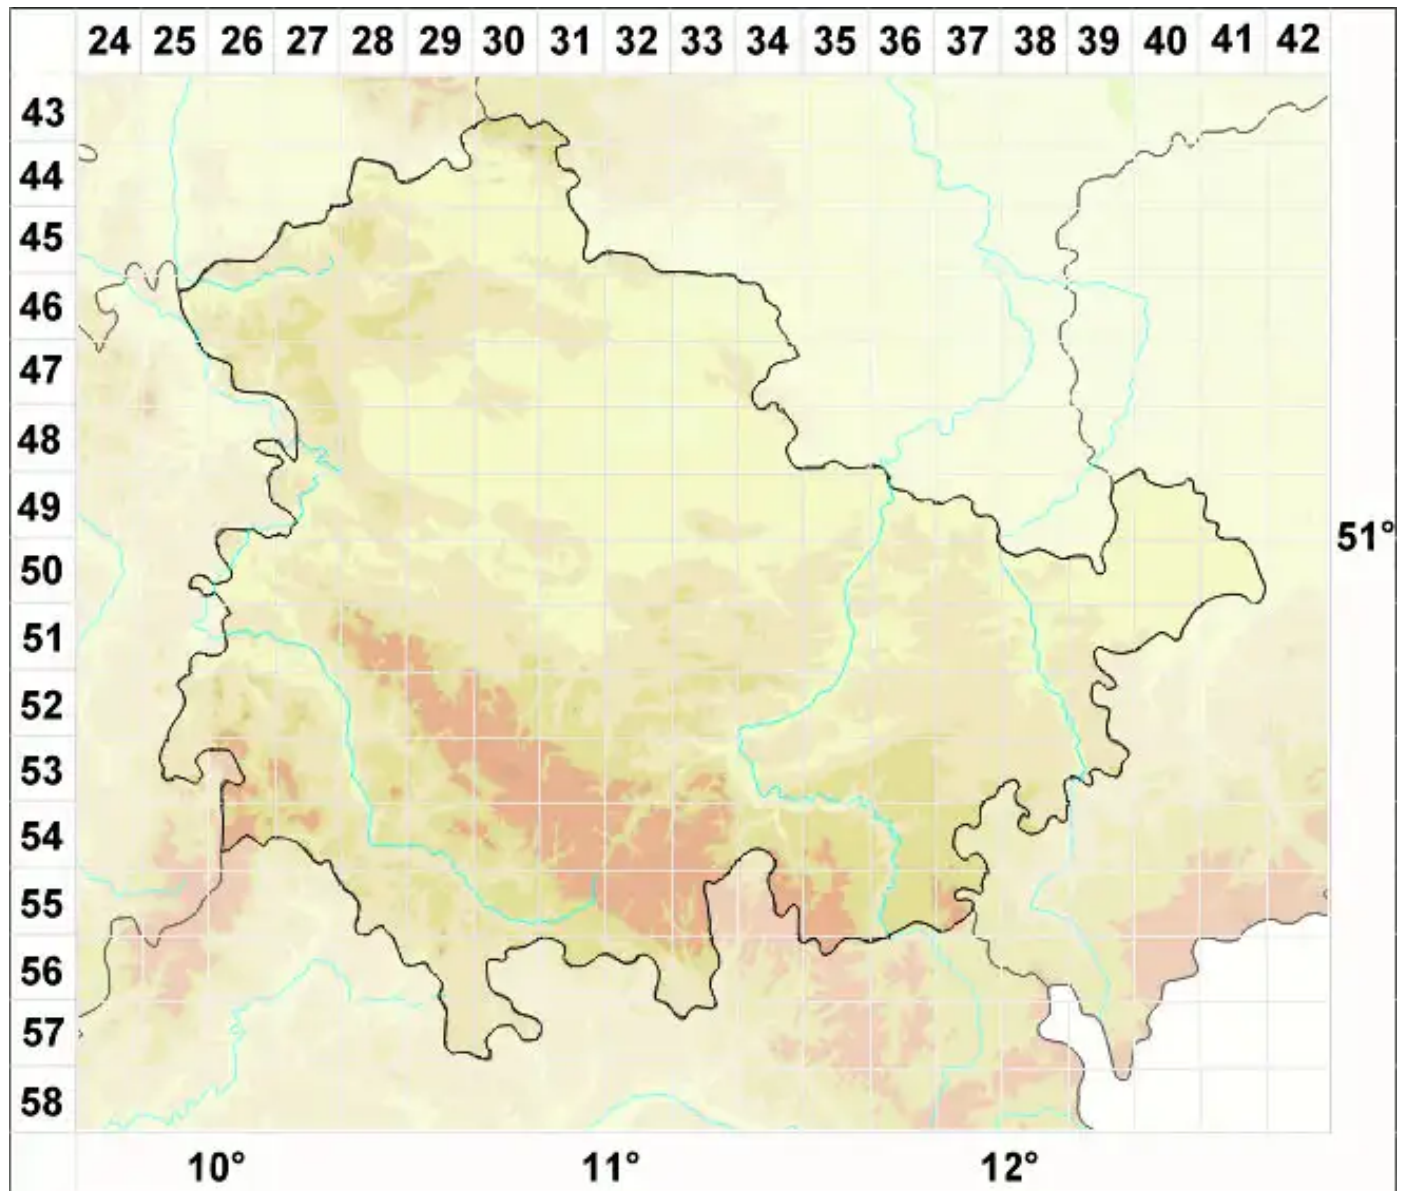

Clauzadeana macula (Taylor) Coppins & Rambold

Clauzades Scheckenflechte

Legende:

Symbole:
Ausgefülltes Symbol:
Zeitraum von 1980 bis heute (Aktuelle Angabe)
Leeres Symbol:
Zeitraum vor 1980 (Altangabe)
Quadrat: Herbarbeleg