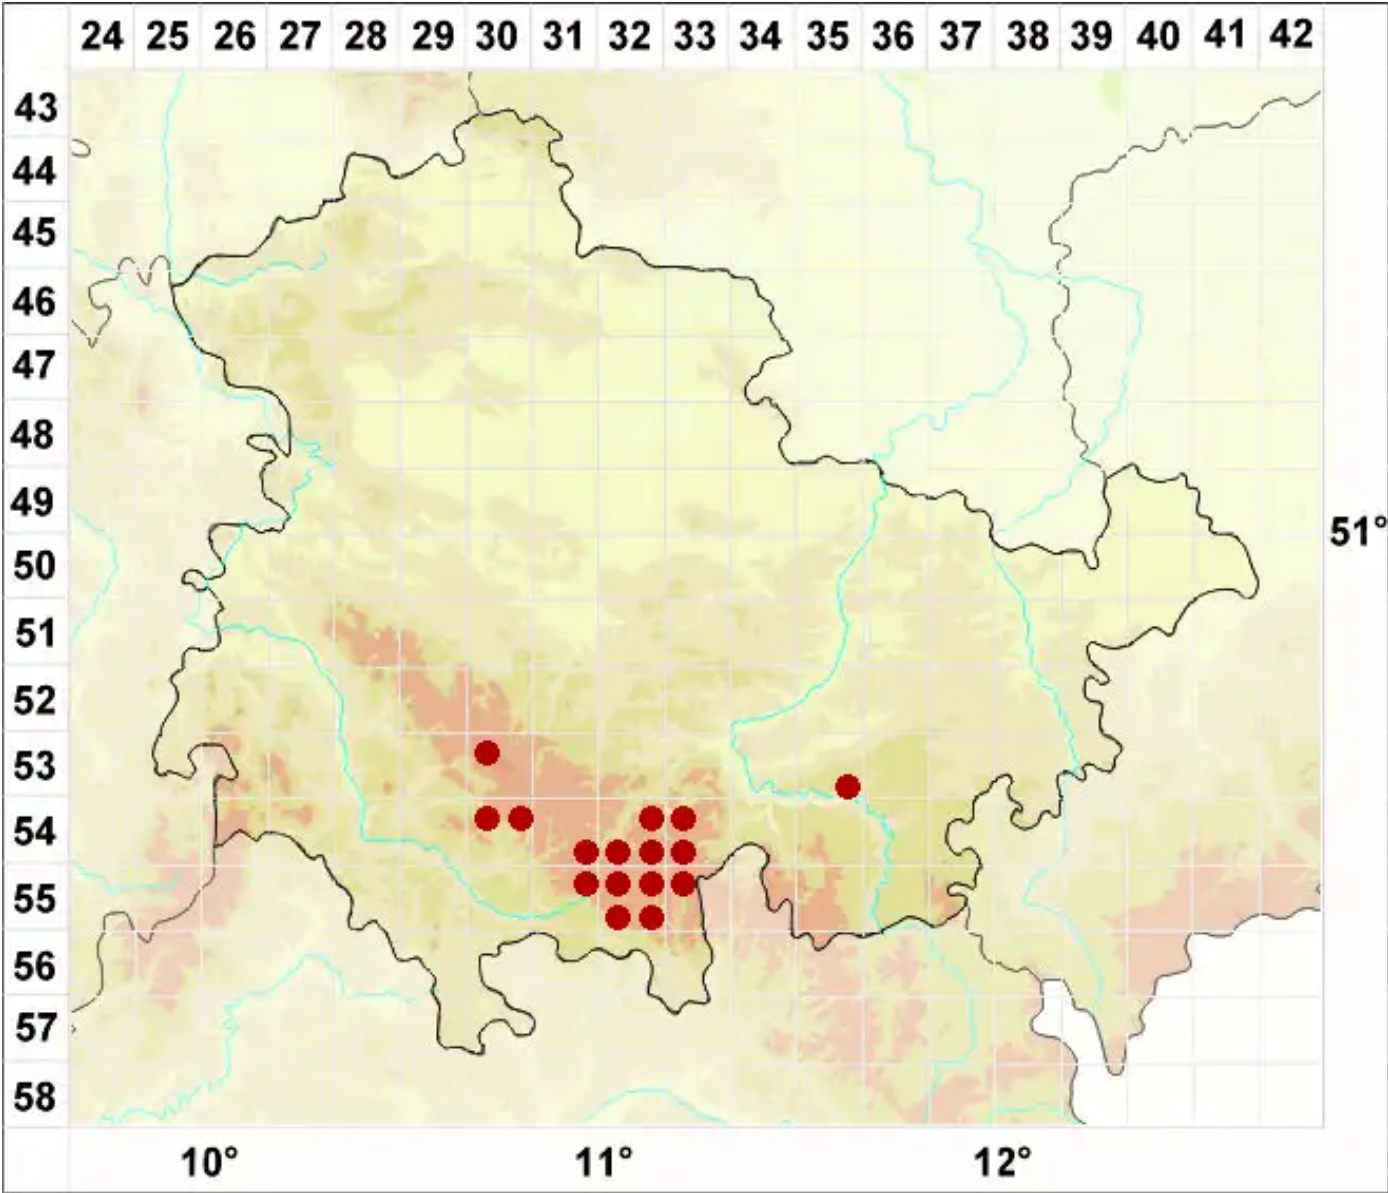

# Ionaspis lacustris (With.) Lutzoni

Legende:

- Symbole:**
- Ausgefülltes Symbol:  
Zeitraum von 1980 bis heute (Aktuelle Angabe)
  - Leeres Symbol:  
Zeitraum vor 1980 (Altangabe)
  - Quadrat: Herbarbeleg