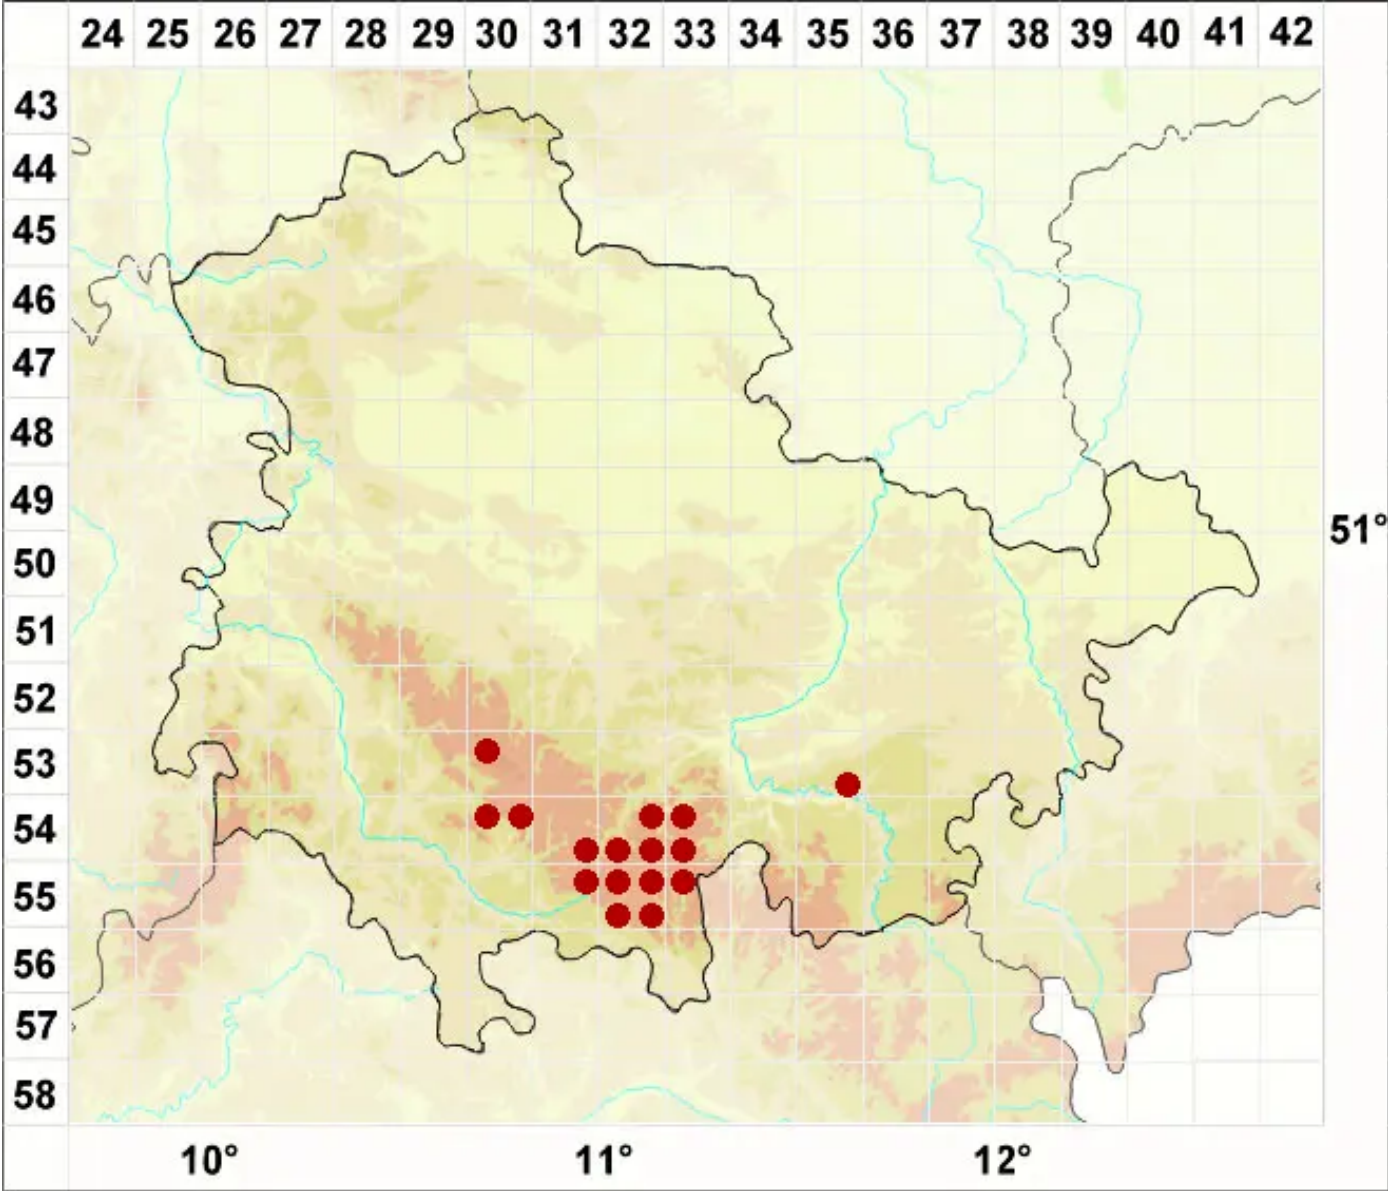

Ionaspis lacustris (With.) Lutzoni

Legende:

- Symbole:**
 Ausgefülltes Symbol:
 Zeitraum von 1980 bis heute (Aktuelle Angabe)
 Leeres Symbol:
 Zeitraum vor 1980 (Altangabe)
 Quadrat: Herbarbeleg