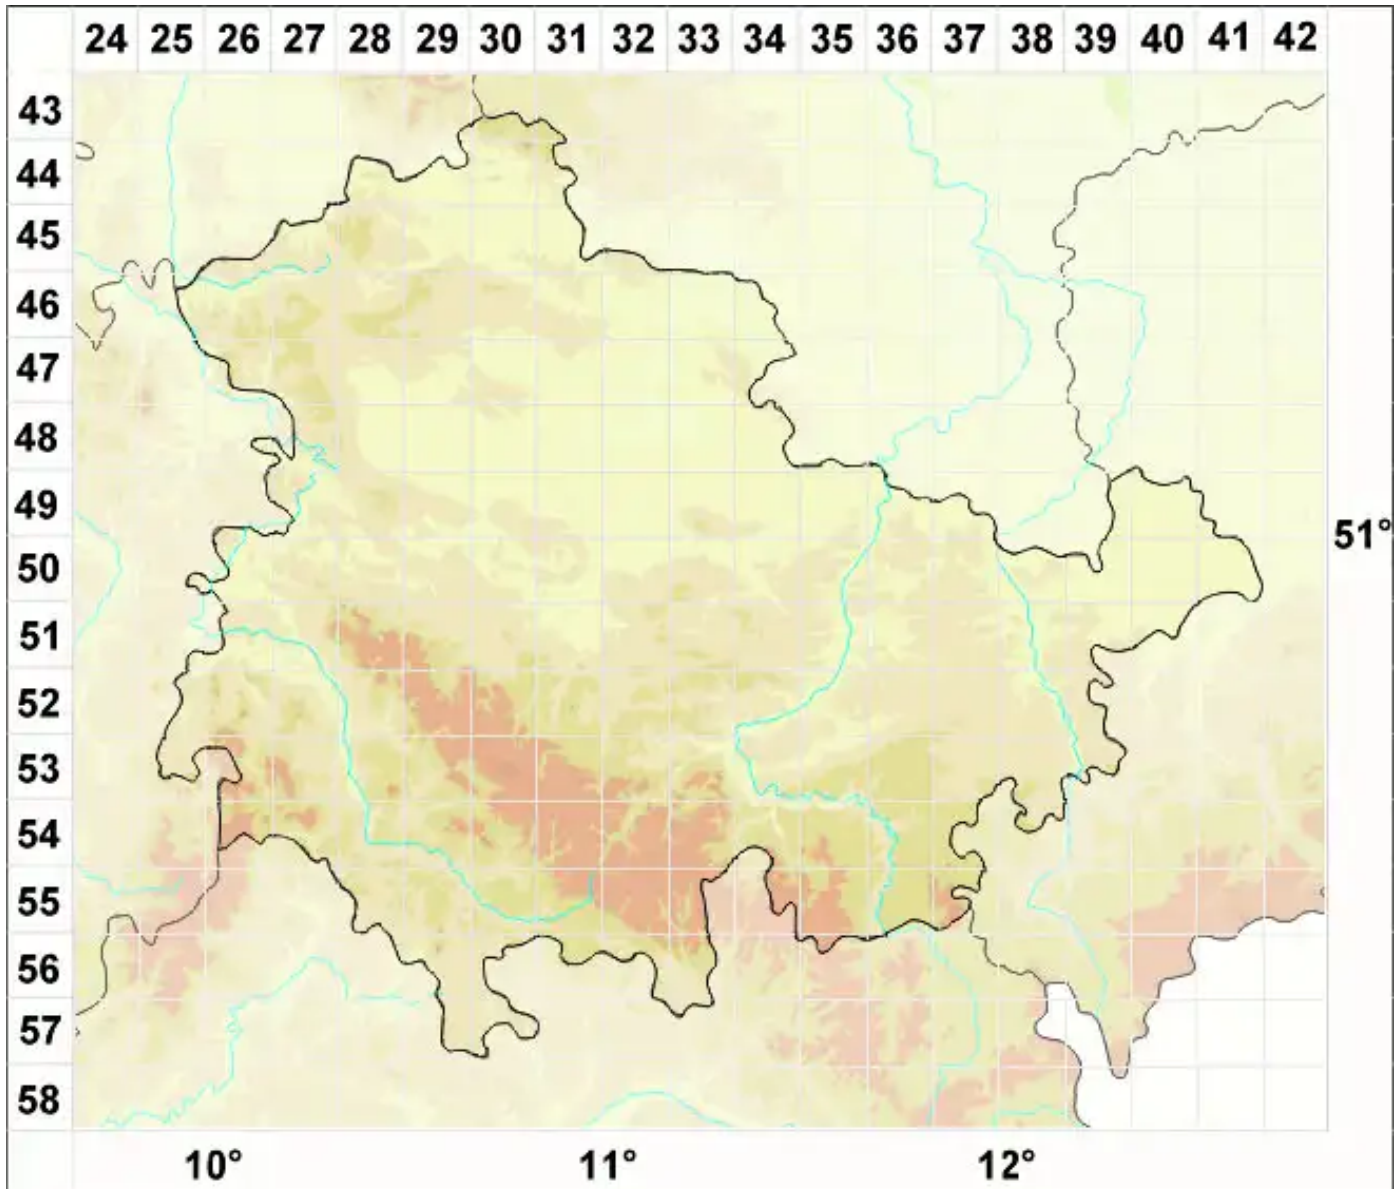

Aspicilia intermutans (Nyl.) Arnold

Veränderliche Kragenflechte

Legende:

Symbole:

Ausgefülltes Symbol:
Zeitraum von 1980 bis heute (Aktuelle Angabe)

Leeres Symbol:
Zeitraum vor 1980 (Altangabe)

Quadrat: Herbarbeleg