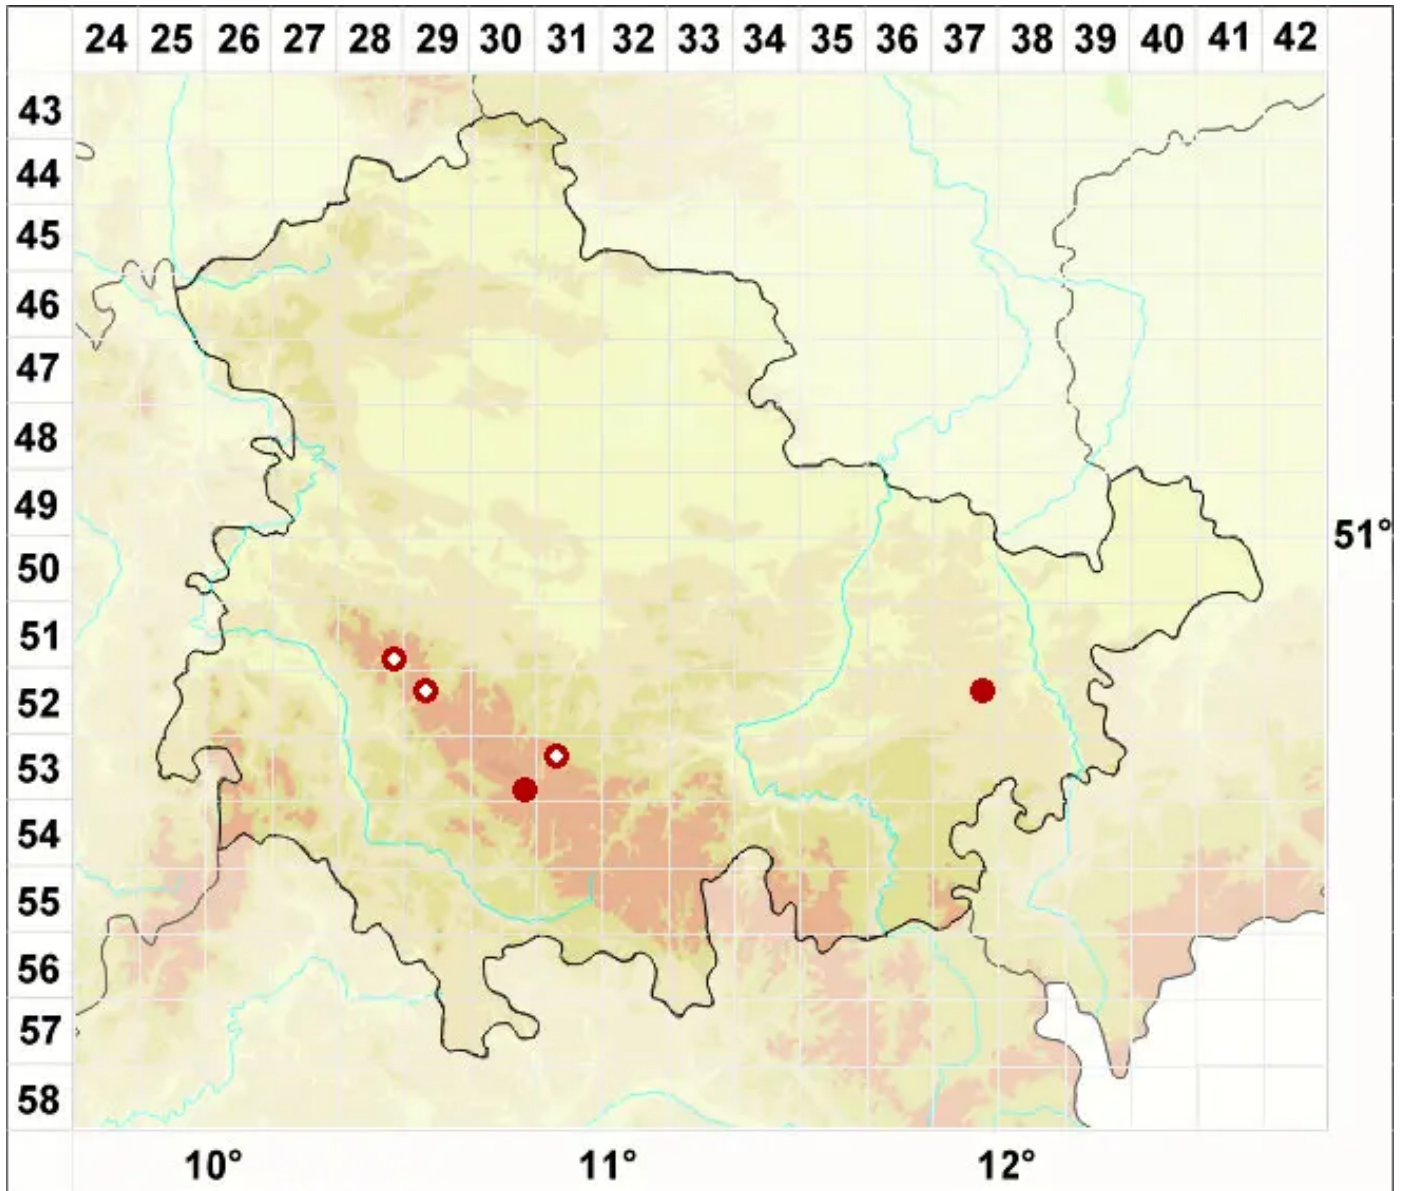

Aspicilia grisea Arnold

Raue Kragenflechte

Legende:

- Symbole:**
- Ausgefülltes Symbol:
Zeitraum von 1980 bis heute (Aktuelle Angabe)
 - Leeres Symbol:
Zeitraum vor 1980 (Altangabe)
 - Quadrat: Herbarbeleg