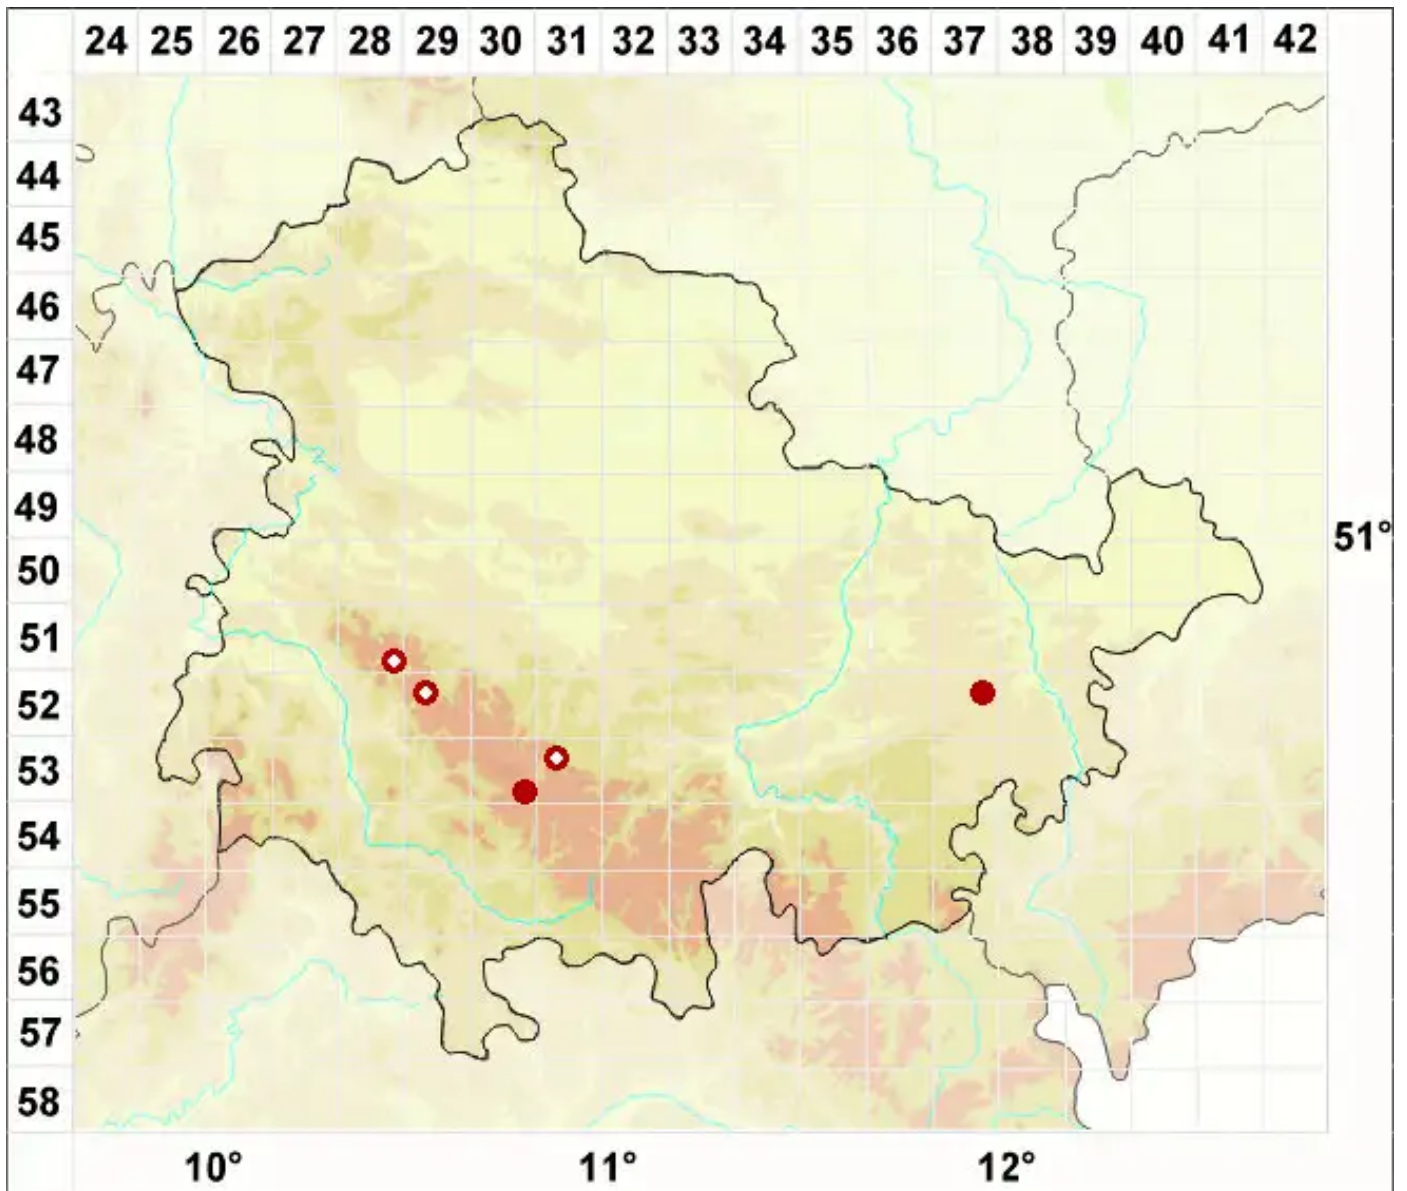

Aspicilia grisea Arnold

Raue Kragenflechte

Legende:

Symbole:

Ausgefülltes Symbol:
Zeitraum von 1980 bis heute (Aktuelle Angabe)

Leeres Symbol:
Zeitraum vor 1980 (Altangabe)

Quadrat: Herbarbeleg