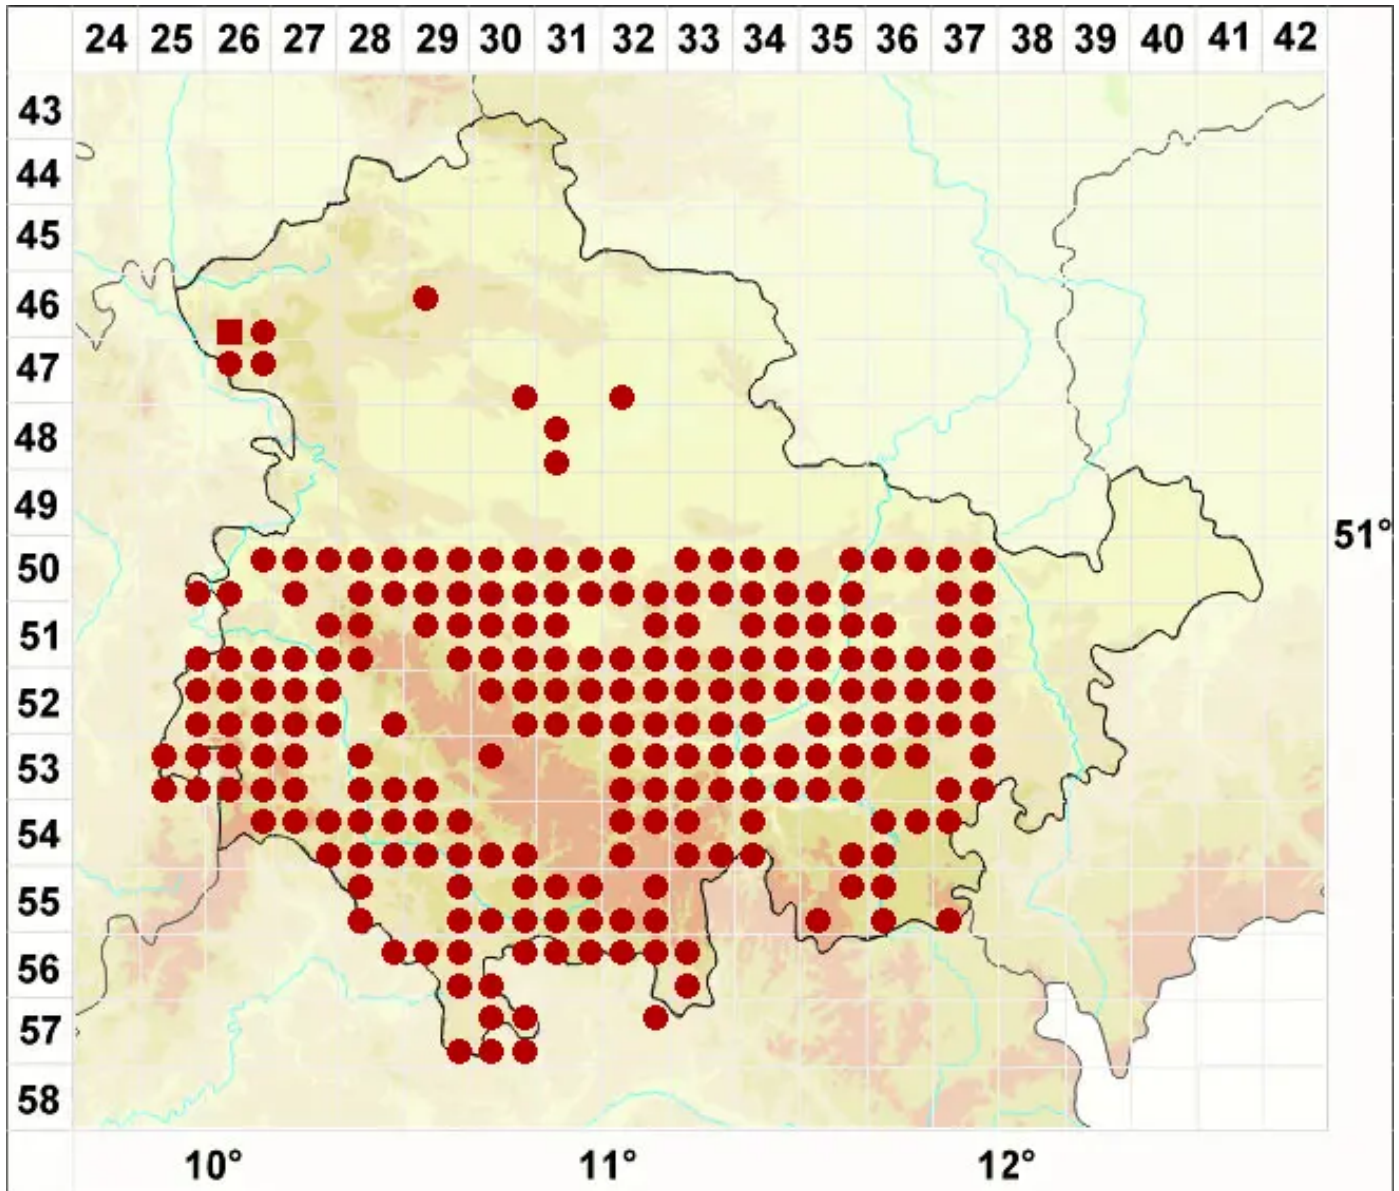

Aspicilia contorta (Hoffm.) Kremp.

Legende:

- Symbole:**
- Ausgefülltes Symbol:
Zeitraum von 1980 bis heute (Aktuelle Angabe)
 - Leeres Symbol:
Zeitraum vor 1980 (Altangabe)
 - Quadrat: Herbarbeleg