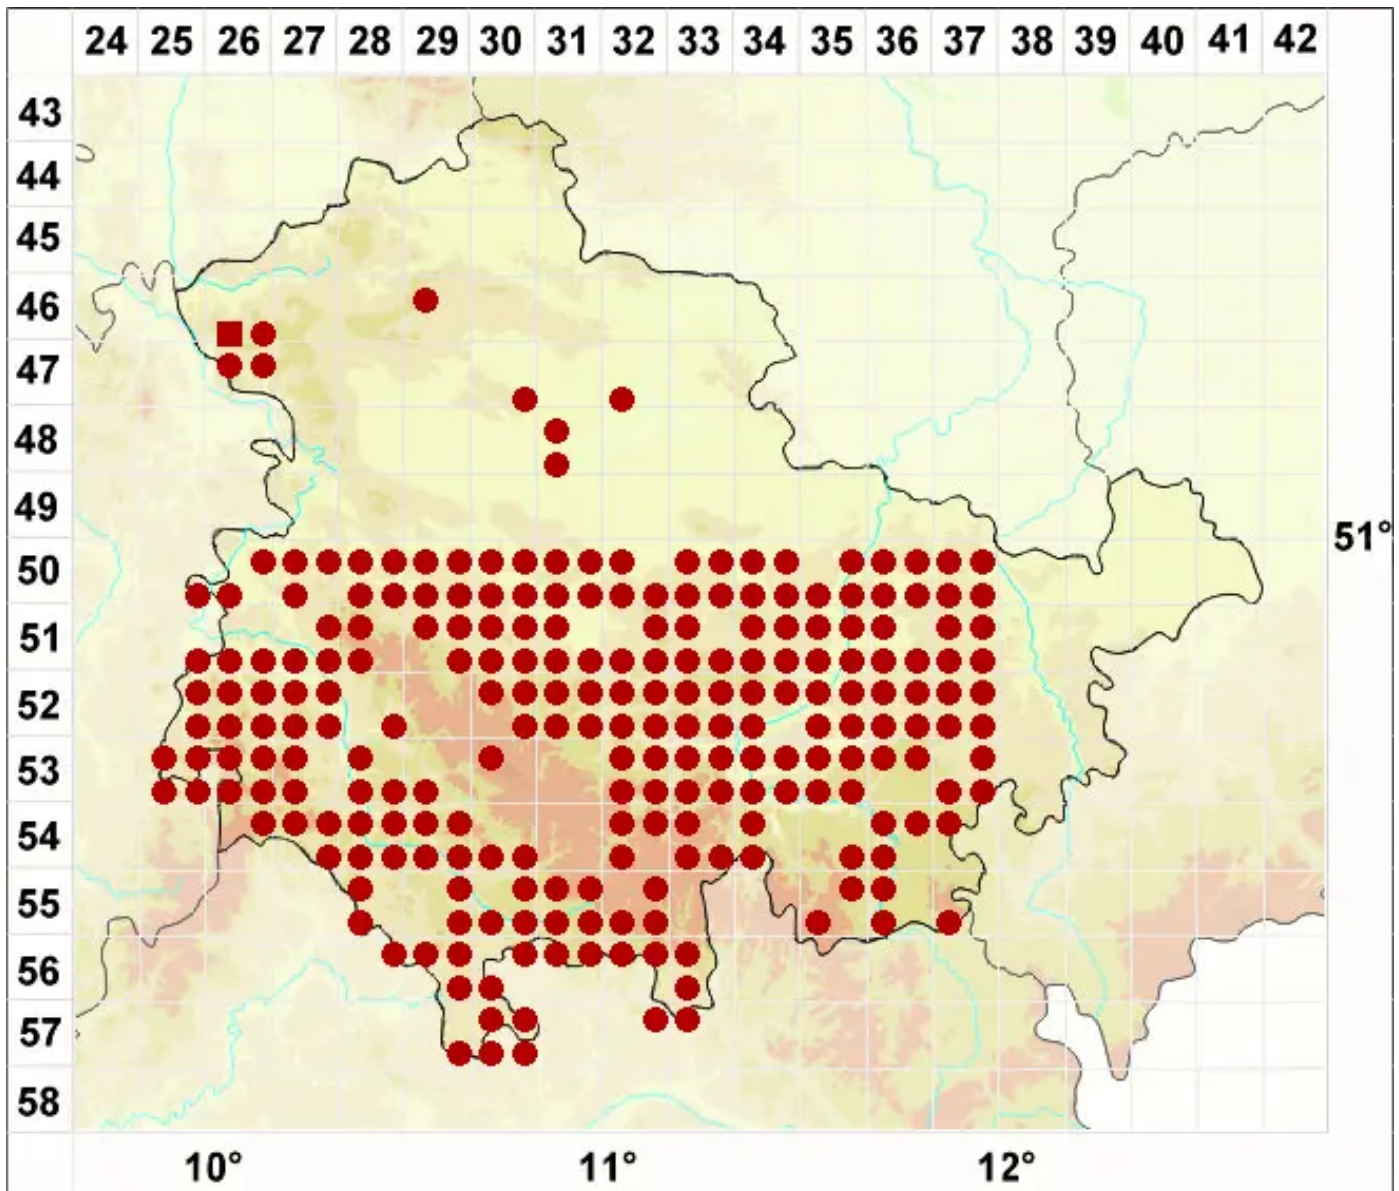

Aspicilia contorta agg.

Legende:

- Symbole:**
Ausgefülltes Symbol:
Zeitraum von 1980 bis heute (Aktuelle Angabe)
Leeres Symbol:
Zeitraum vor 1980 (Altangabe)
Quadrat: Herbarbeleg