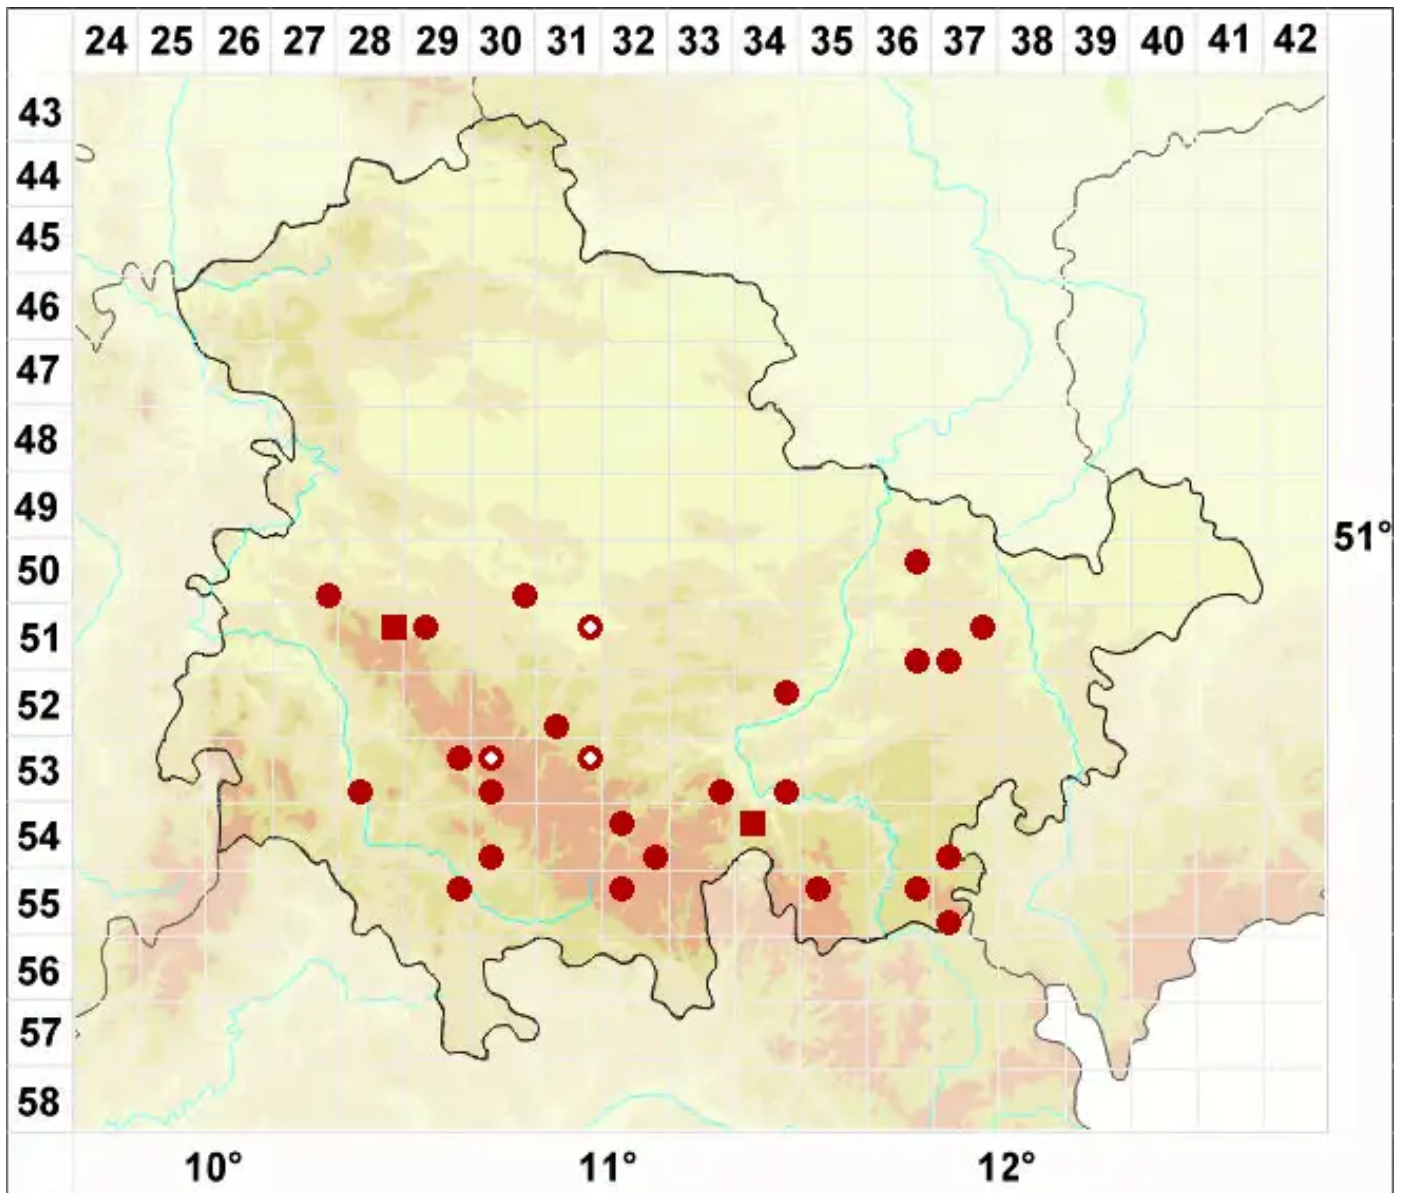

Aspicilia cinerea (L.) Körb.

Graue Kragenflechte

Legende:

- Symbole:**
- Ausgefülltes Symbol:
Zeitraum von 1980 bis heute (Aktuelle Angabe)
 - Leeres Symbol:
Zeitraum vor 1980 (Altangabe)
 - Quadrat: Herbarbeleg