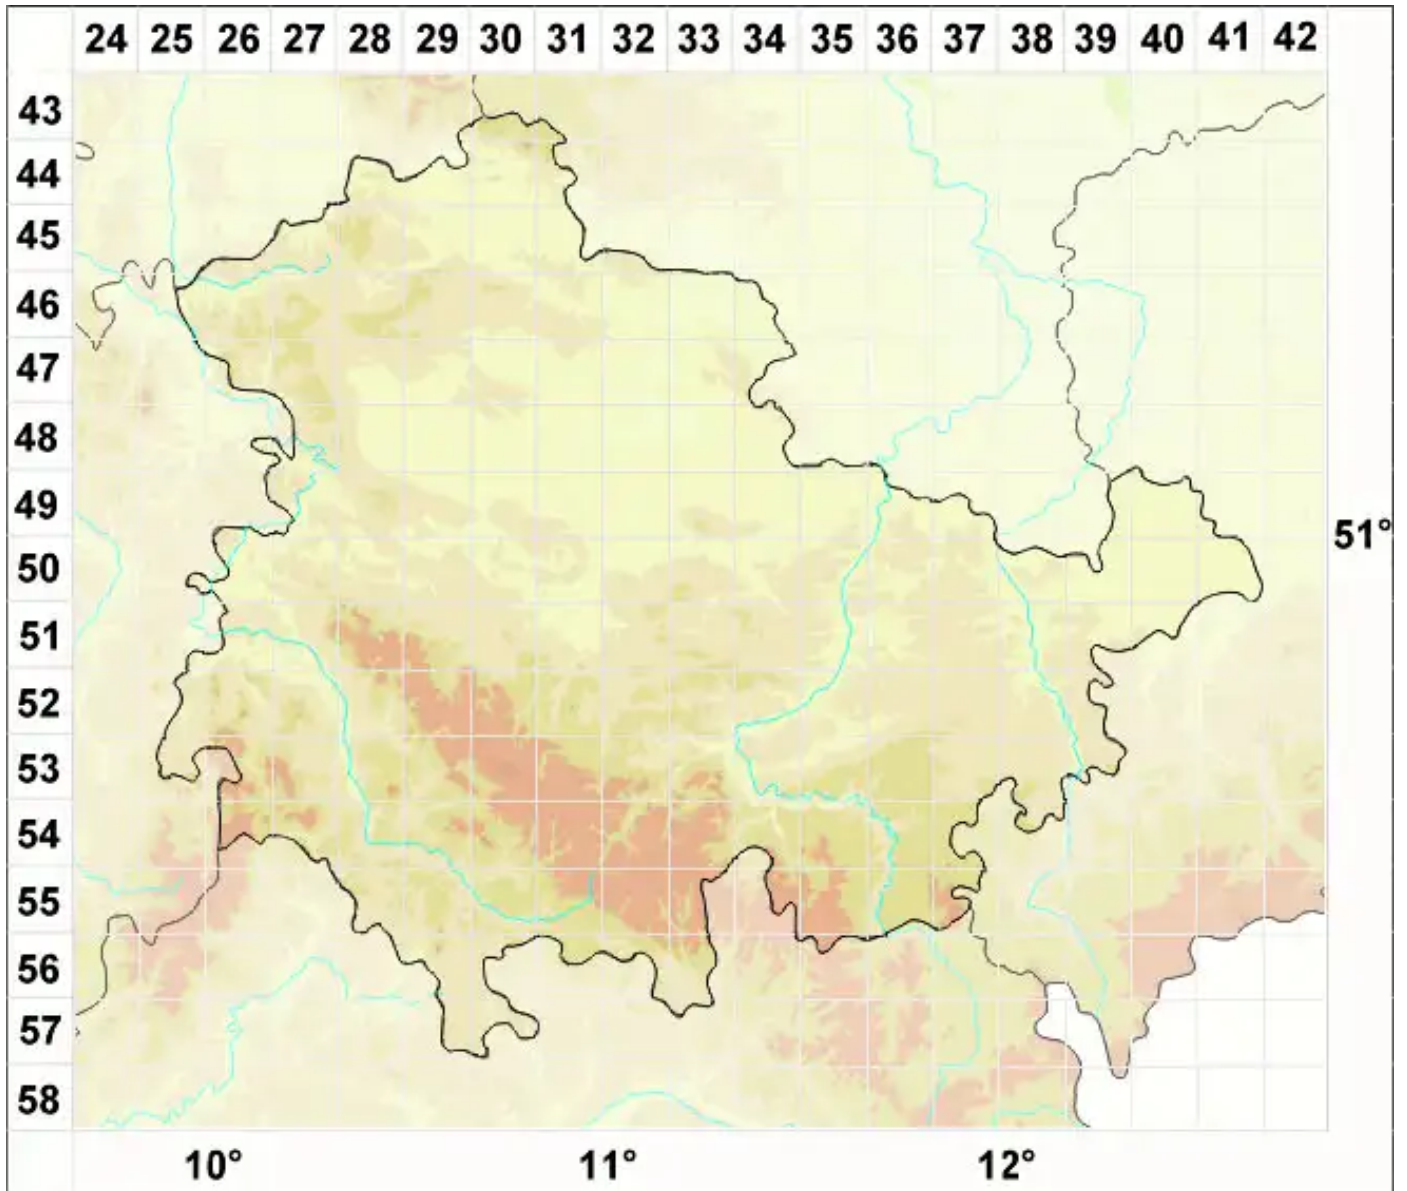

Aspicilia candida (Anzi) Hue

Weißer Kragenflechte

Legende:

- Symbole:**
- Ausgefülltes Symbol:
Zeitraum von 1980 bis heute (Aktuelle Angabe)
 - Leeres Symbol:
Zeitraum vor 1980 (Altangabe)
 - Quadrat: Herbarbeleg