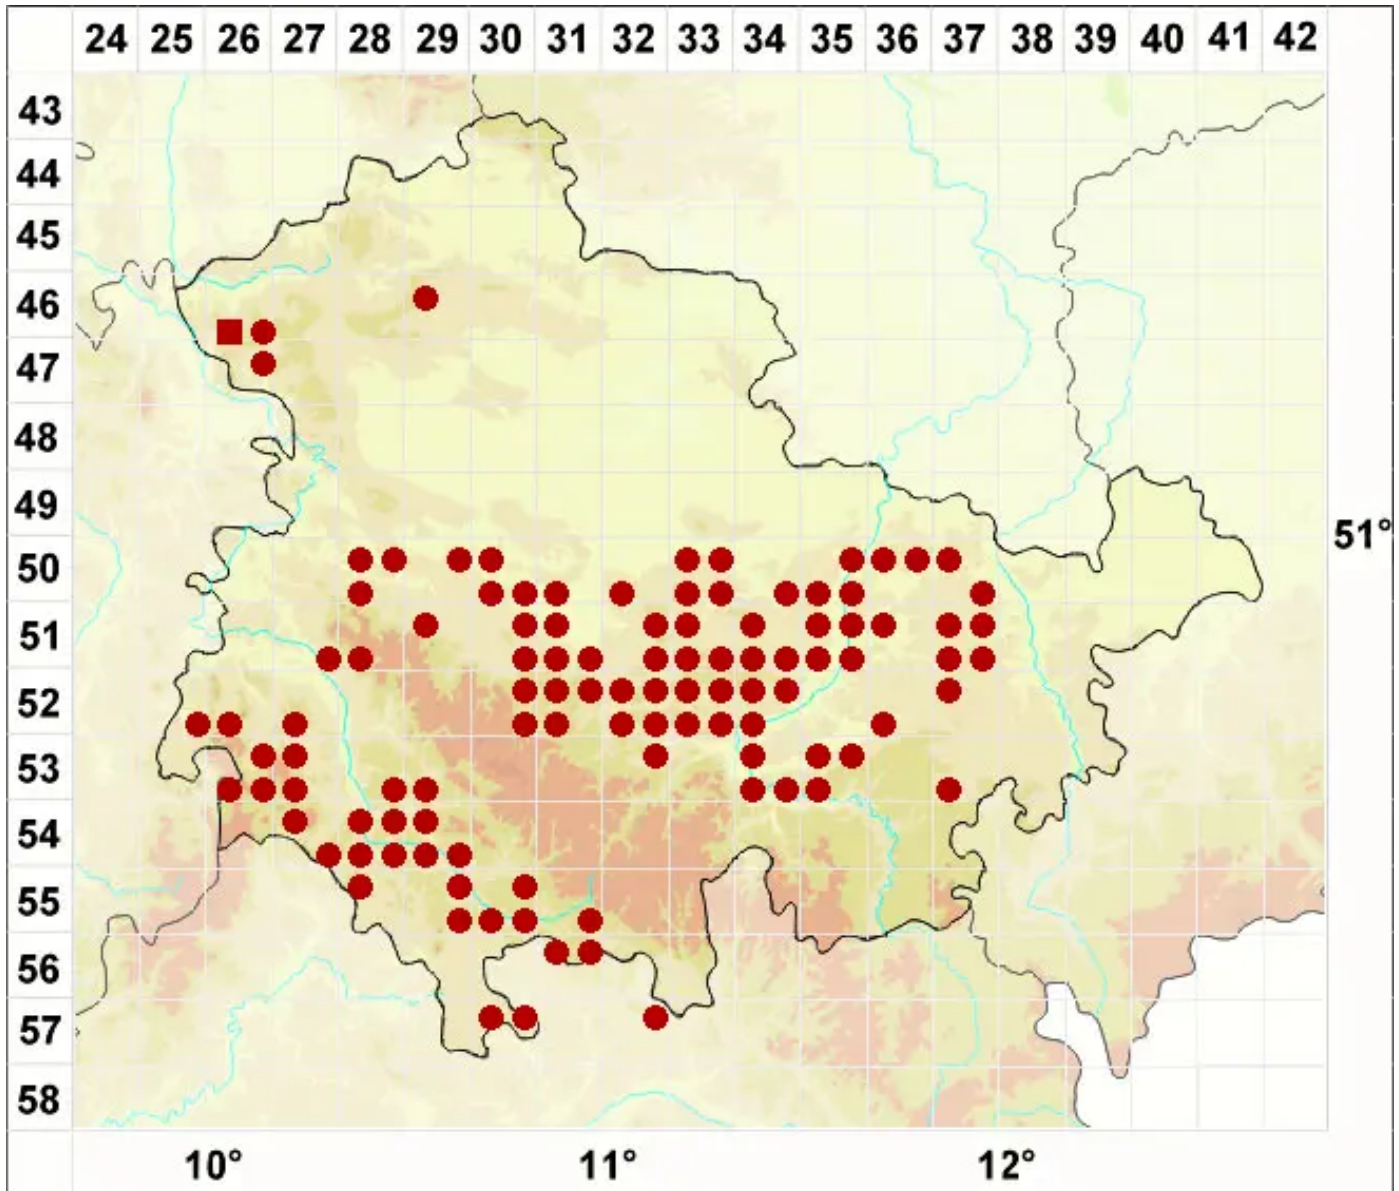

Aspicilia calcarea (L.) Mudd

Legende:

- Symbole:**
- Ausgefülltes Symbol:
Zeitraum von 1980 bis heute (Aktuelle Angabe)
 - Leeres Symbol:
Zeitraum vor 1980 (Altangabe)
 - Quadrat: Herbarbeleg