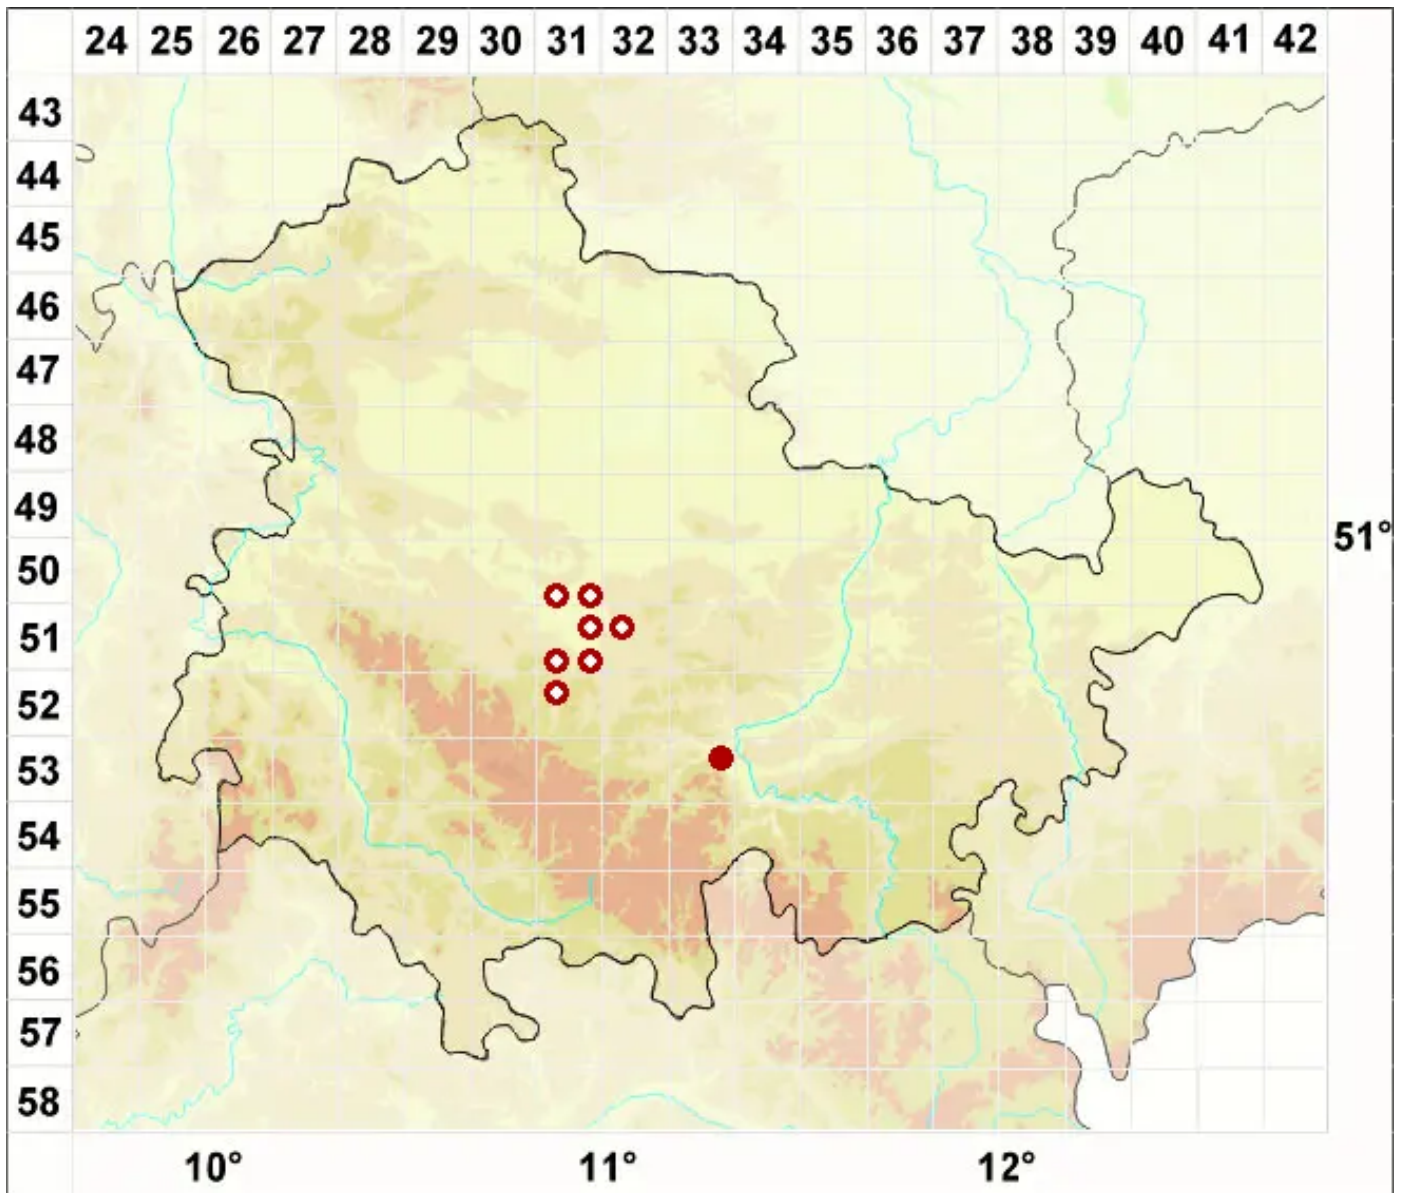

# Arthrosporum populorum A. Massal.

Pappel-Gliedersporenflechte

Legende:

**Symbole:**  
Ausgefülltes Symbol:  
Zeitraum von 1980 bis heute (Aktuelle Angabe)  
Leeres Symbol:  
Zeitraum vor 1980 (Altangabe)  
Quadrat: Herbarbeleg