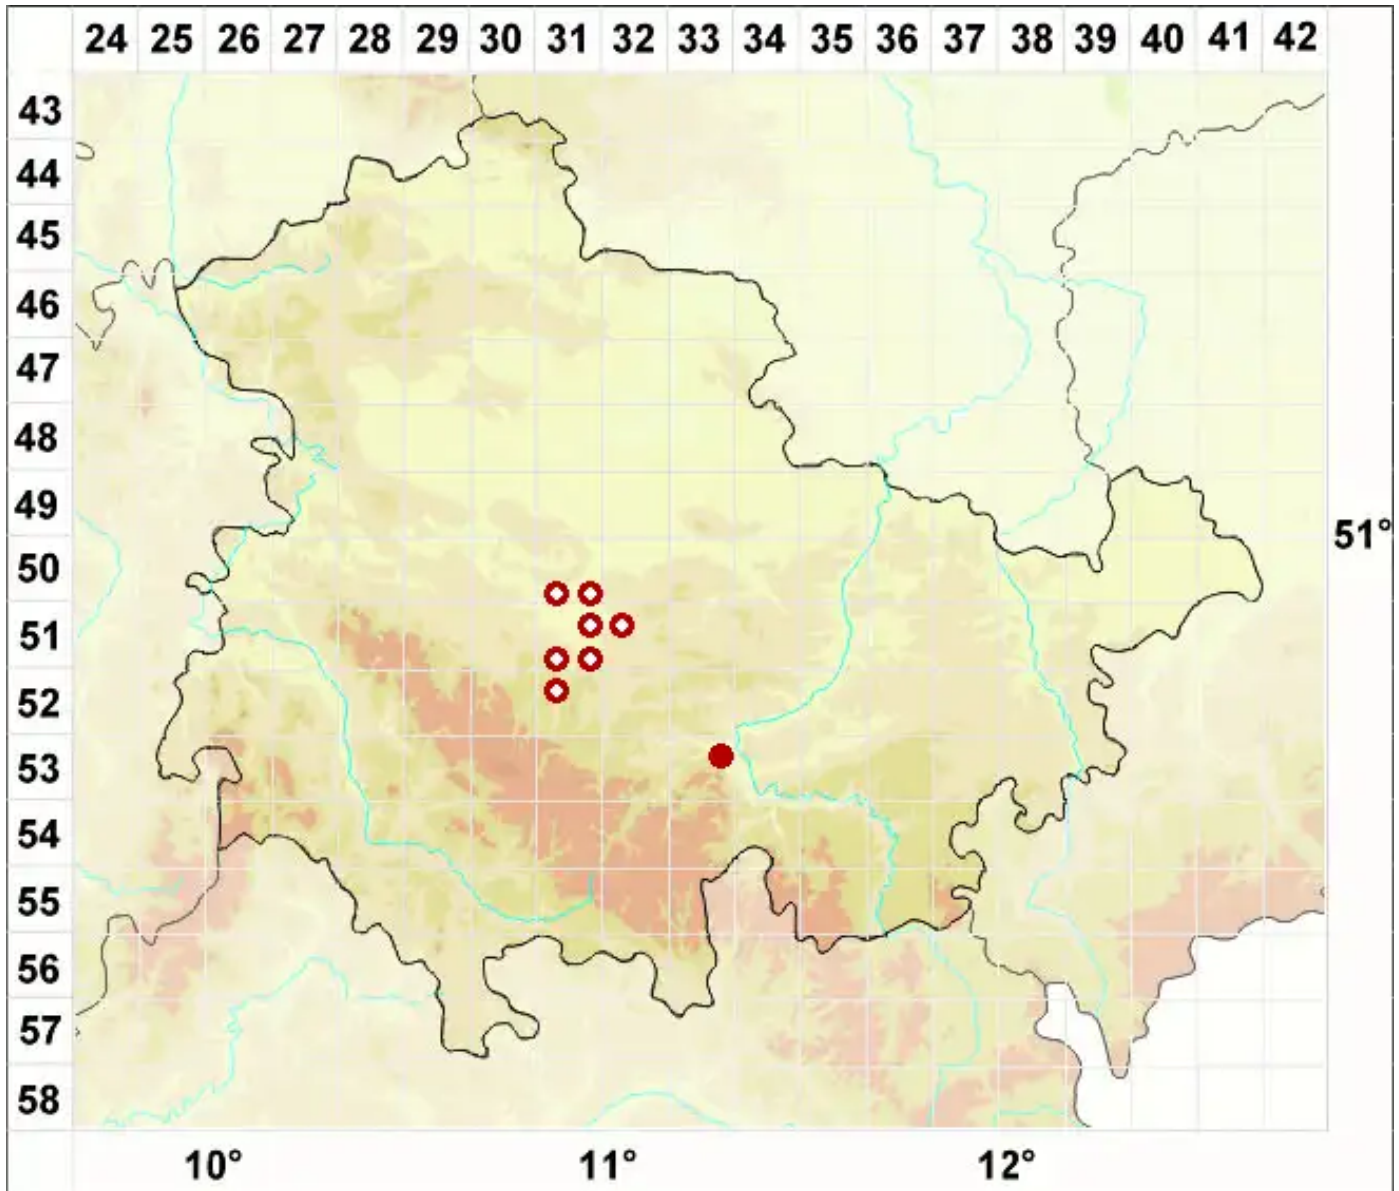

# Arthrosporum populorum A. Massal.

Pappel-Gliedersporenflechte

Legende:

- Symbole:**
- Ausgefülltes Symbol:  
Zeitraum von 1980 bis heute (Aktuelle Angabe)
  - Leeres Symbol:  
Zeitraum vor 1980 (Altangabe)
  - Quadrat: Herbarbeleg