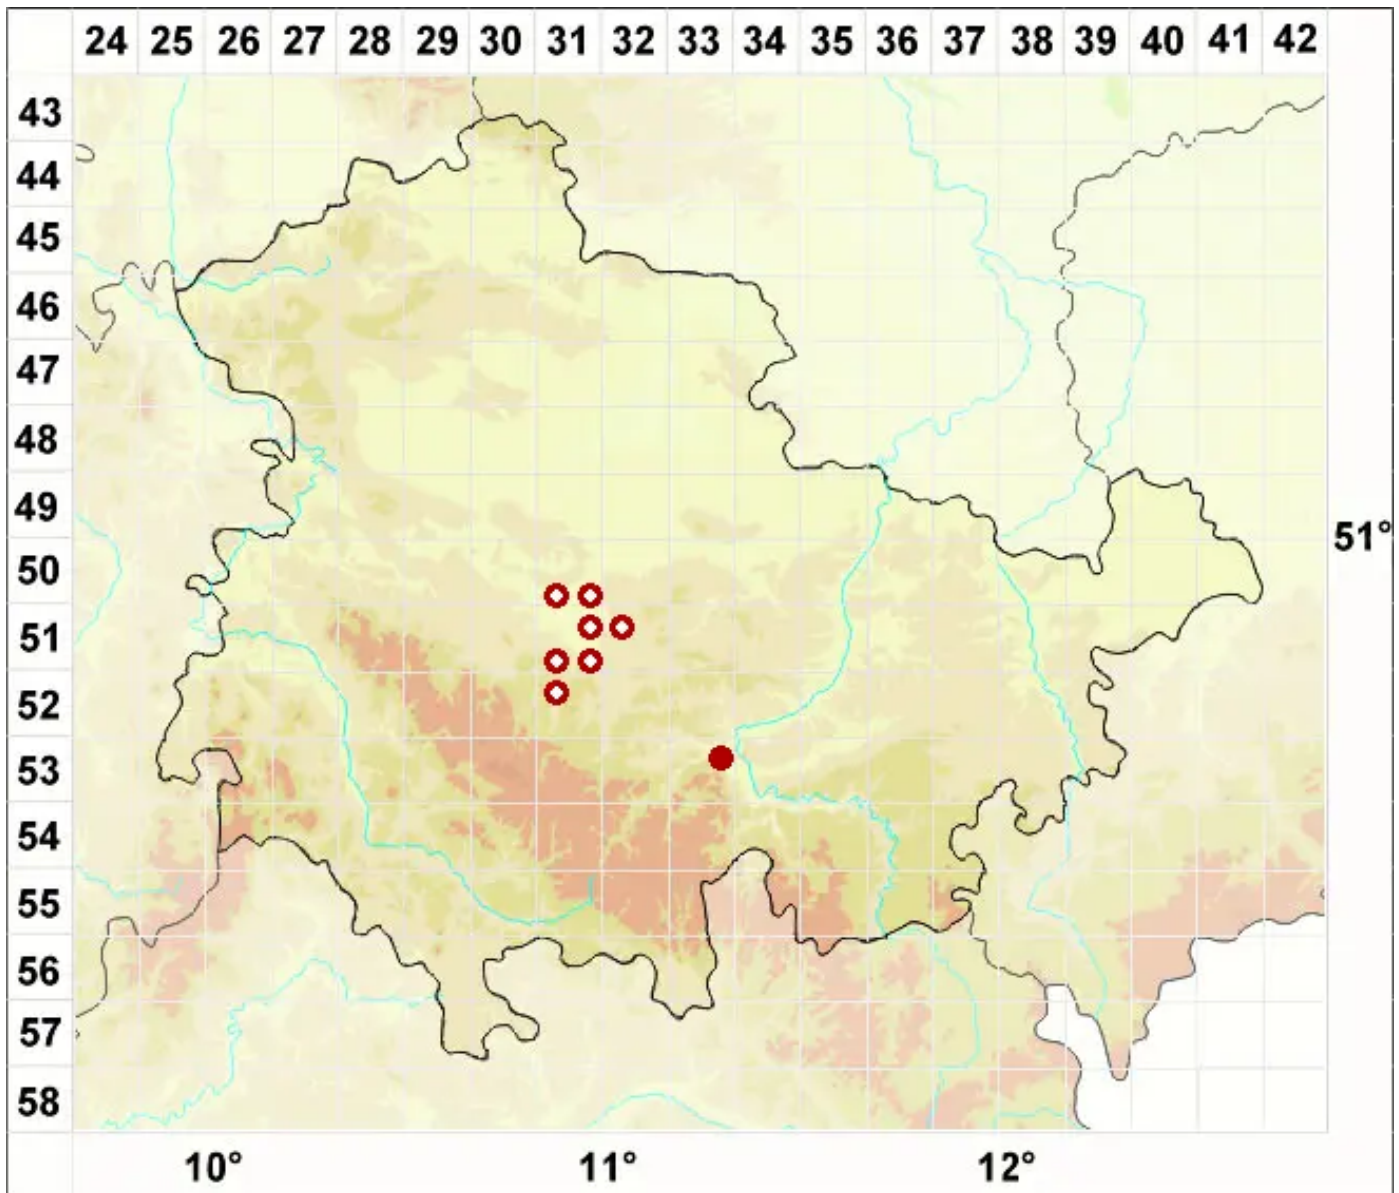

# Arthrosporum populorum A. Massal.

Pappel-Gliedersporenflechte

Legende:

**Symbole:**

Ausgefülltes Symbol:  
Zeitraum von 1980 bis heute (Aktuelle Angabe)

Leeres Symbol:  
Zeitraum vor 1980 (Altangabe)

Quadrat: Herbarbeleg