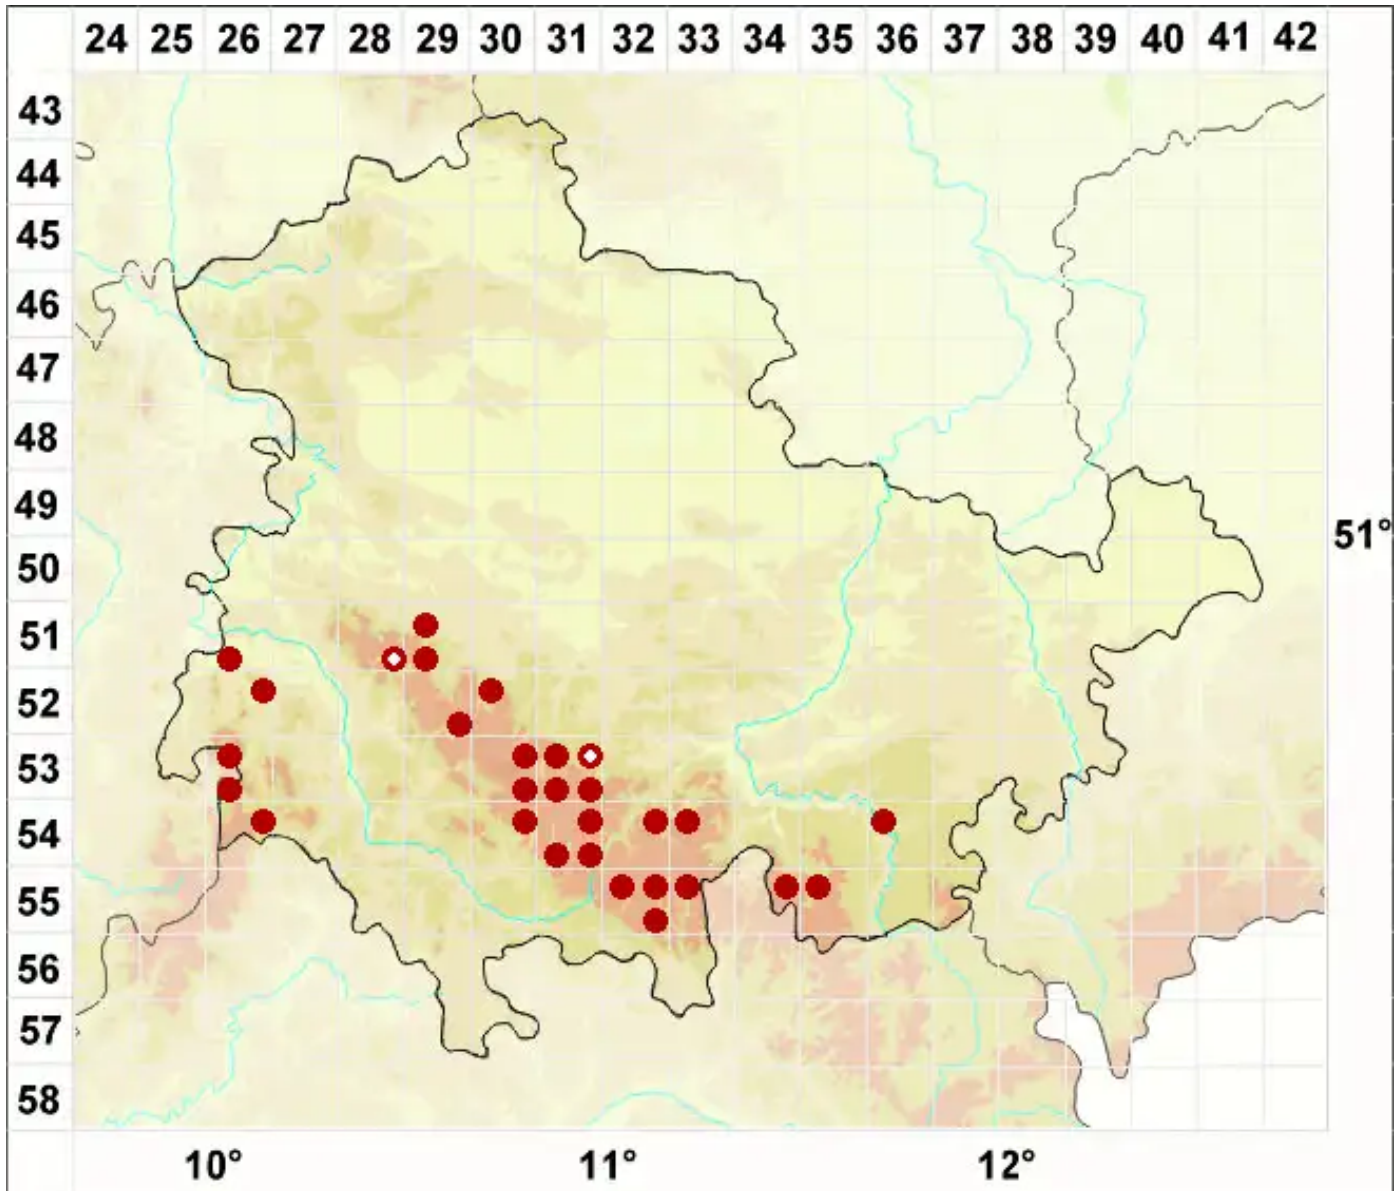

# Arthrorhaphis citrinella (Ach.) Poelt

Gelbe Gliederstäbchenflechte

Legende:

**Symbole:**

Ausgefülltes Symbol:  
Zeitraum von 1980 bis heute (Aktuelle Angabe)

Leeres Symbol:  
Zeitraum vor 1980 (Altangabe)

Quadrat: Herbarbeleg