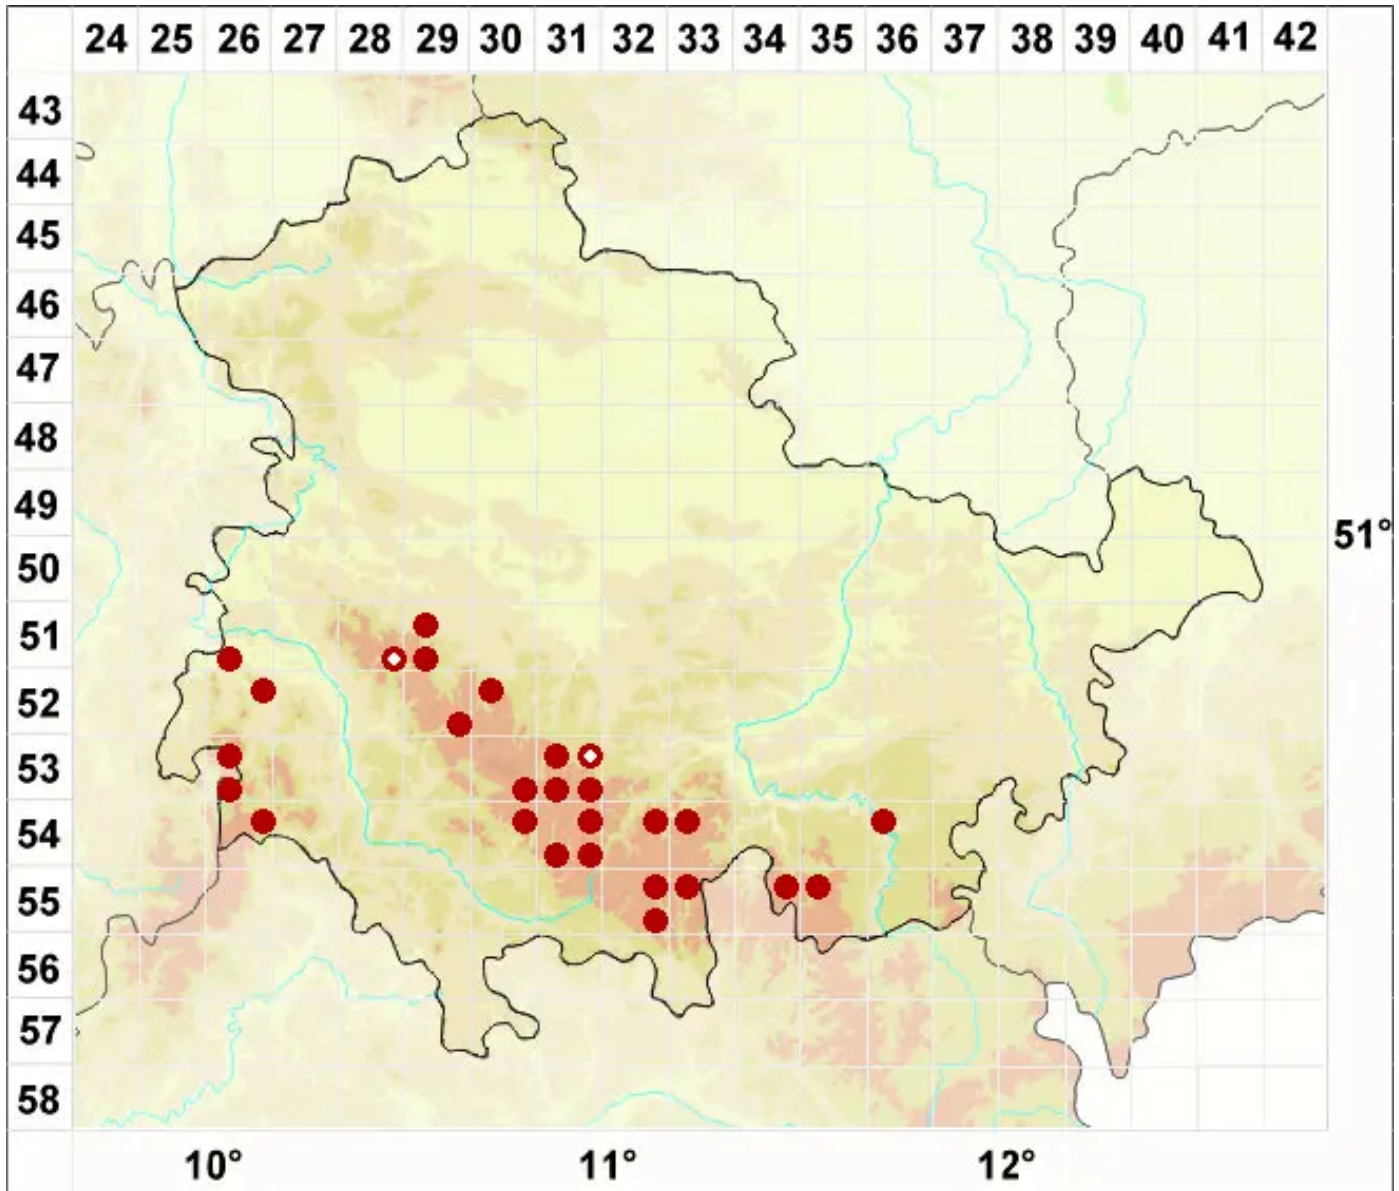

Arthrorhaphis citrinella (Ach.) Poelt

Gelbe Gliederstäbchenflechte

Legende:

Symbole:

Ausgefülltes Symbol:
Zeitraum von 1980 bis heute (Aktuelle Angabe)

Leeres Symbol:
Zeitraum vor 1980 (Altangabe)

Quadrat: Herbarbeleg