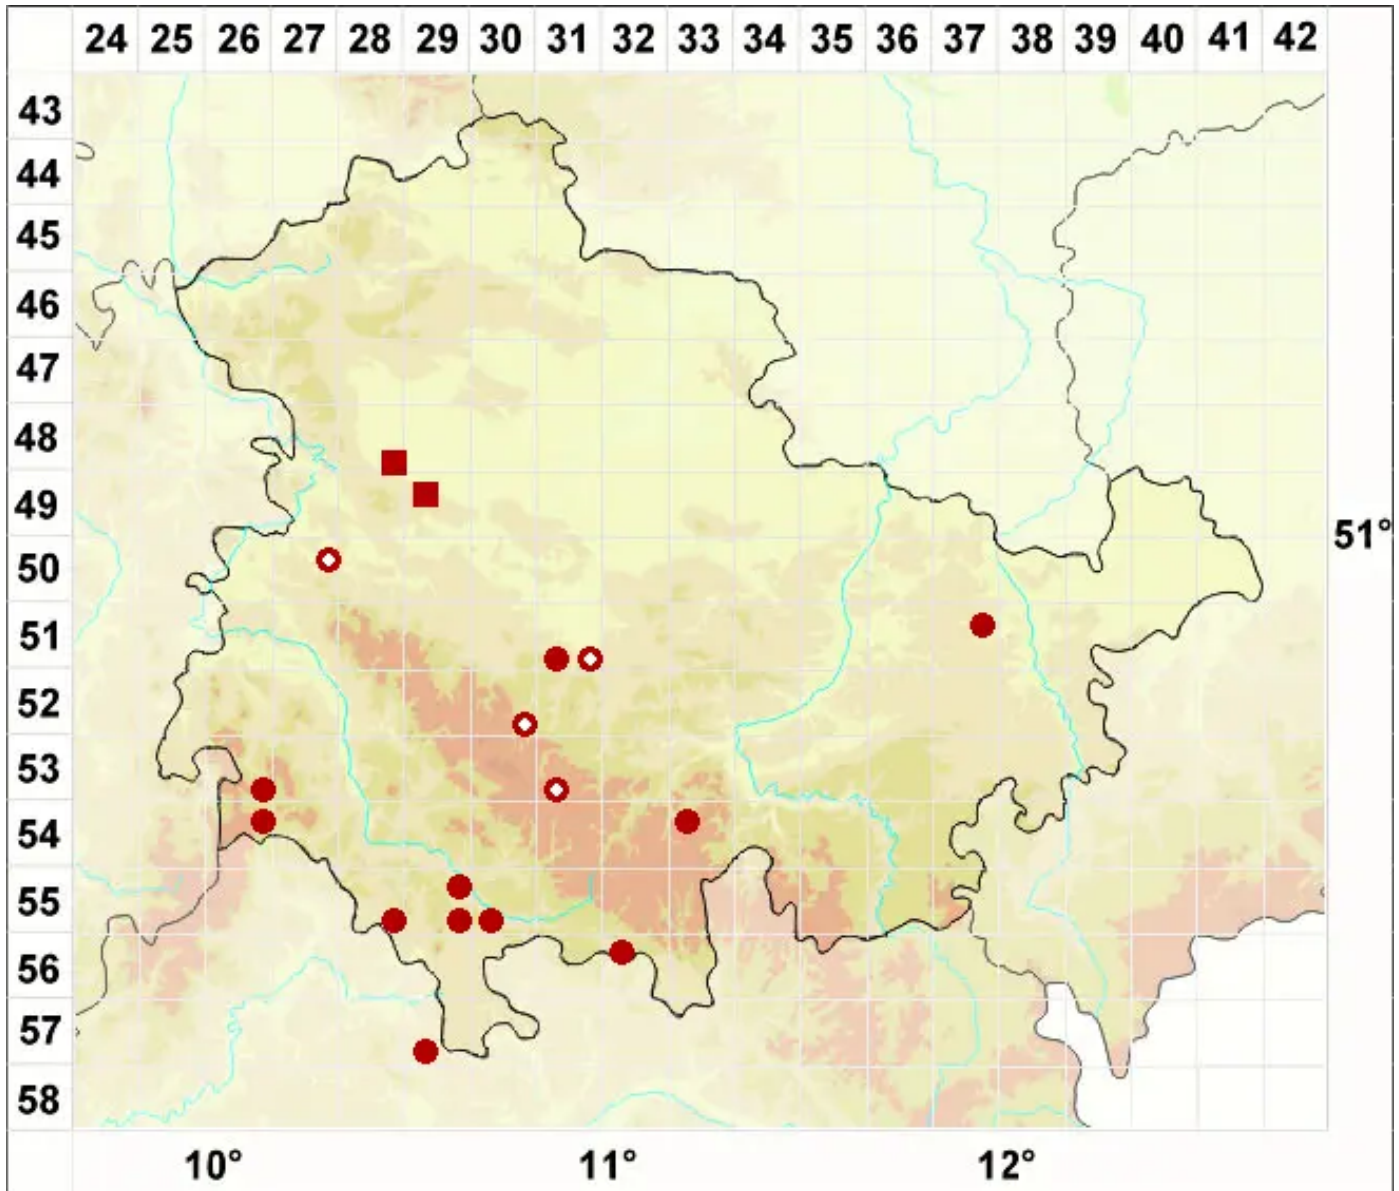

Arthothelium ruanum (A. Massal.) Körb.

Legende:

Symbole:
Ausgefülltes Symbol:
Zeitraum von 1980 bis heute (Aktuelle Angabe)
Leeres Symbol:
Zeitraum vor 1980 (Altangabe)
Quadrat: Herbarbeleg