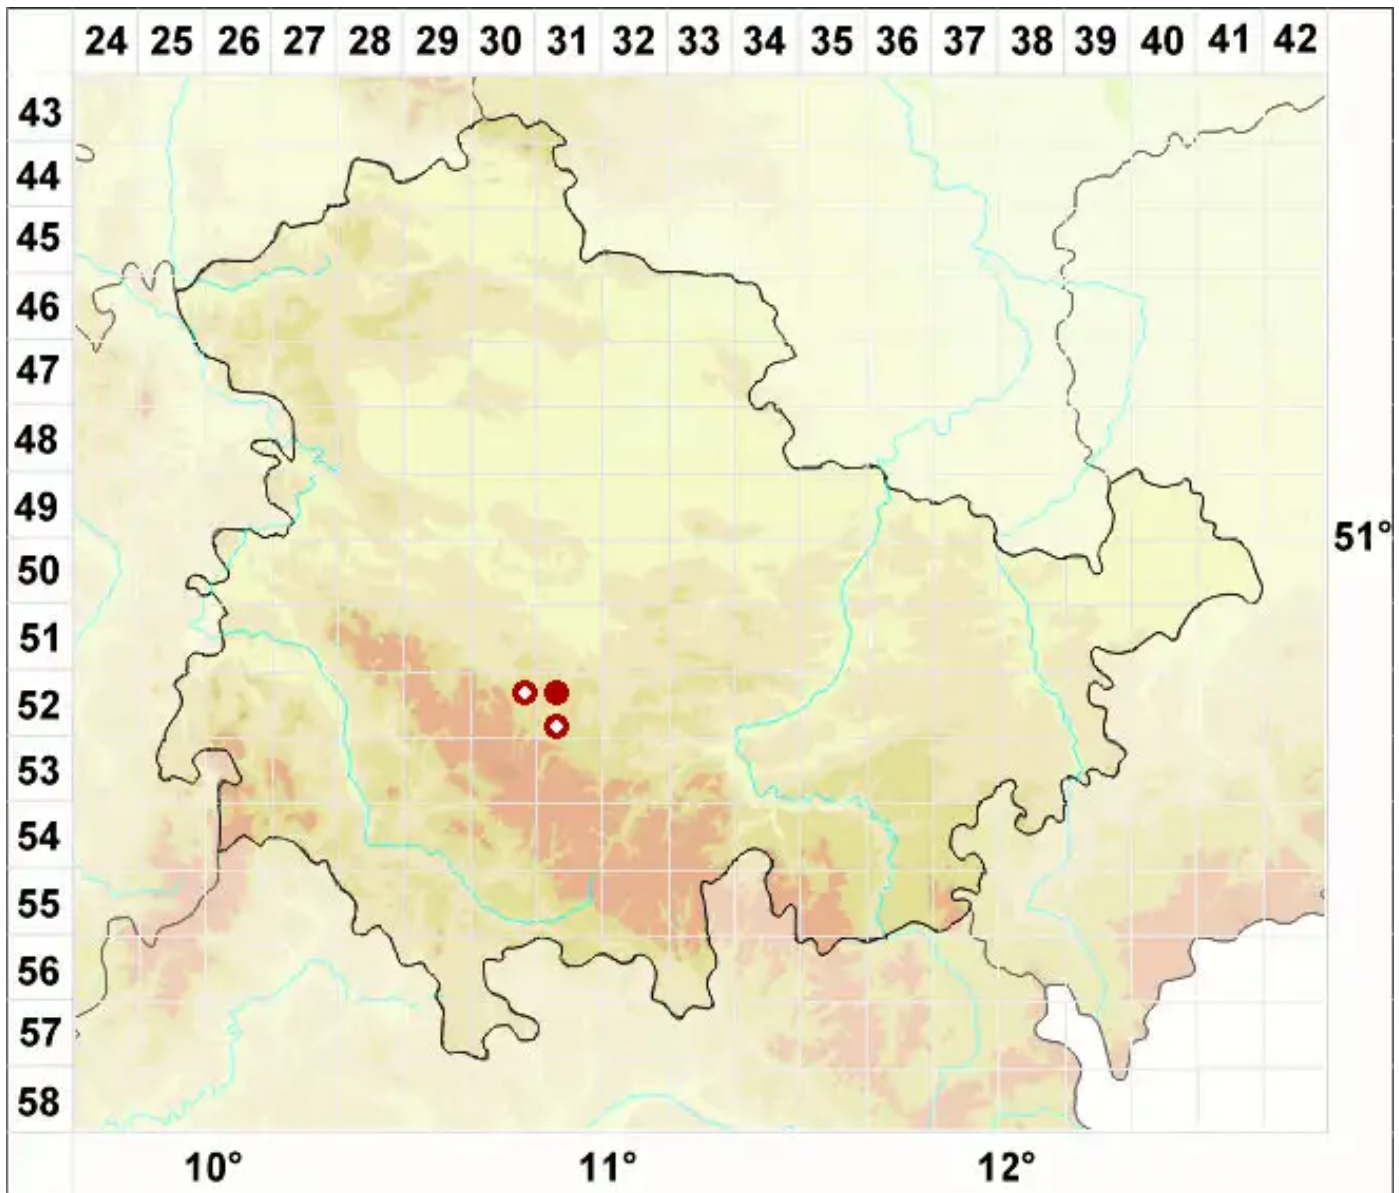

Arthopyrenia stenospora Körb.

Schmalsporige Streukernflechte

Legende:

Symbole:

Ausgefülltes Symbol:
Zeitraum von 1980 bis heute (Aktuelle Angabe)

Leeres Symbol:
Zeitraum vor 1980 (Altangabe)

Quadrat: Herbarbeleg