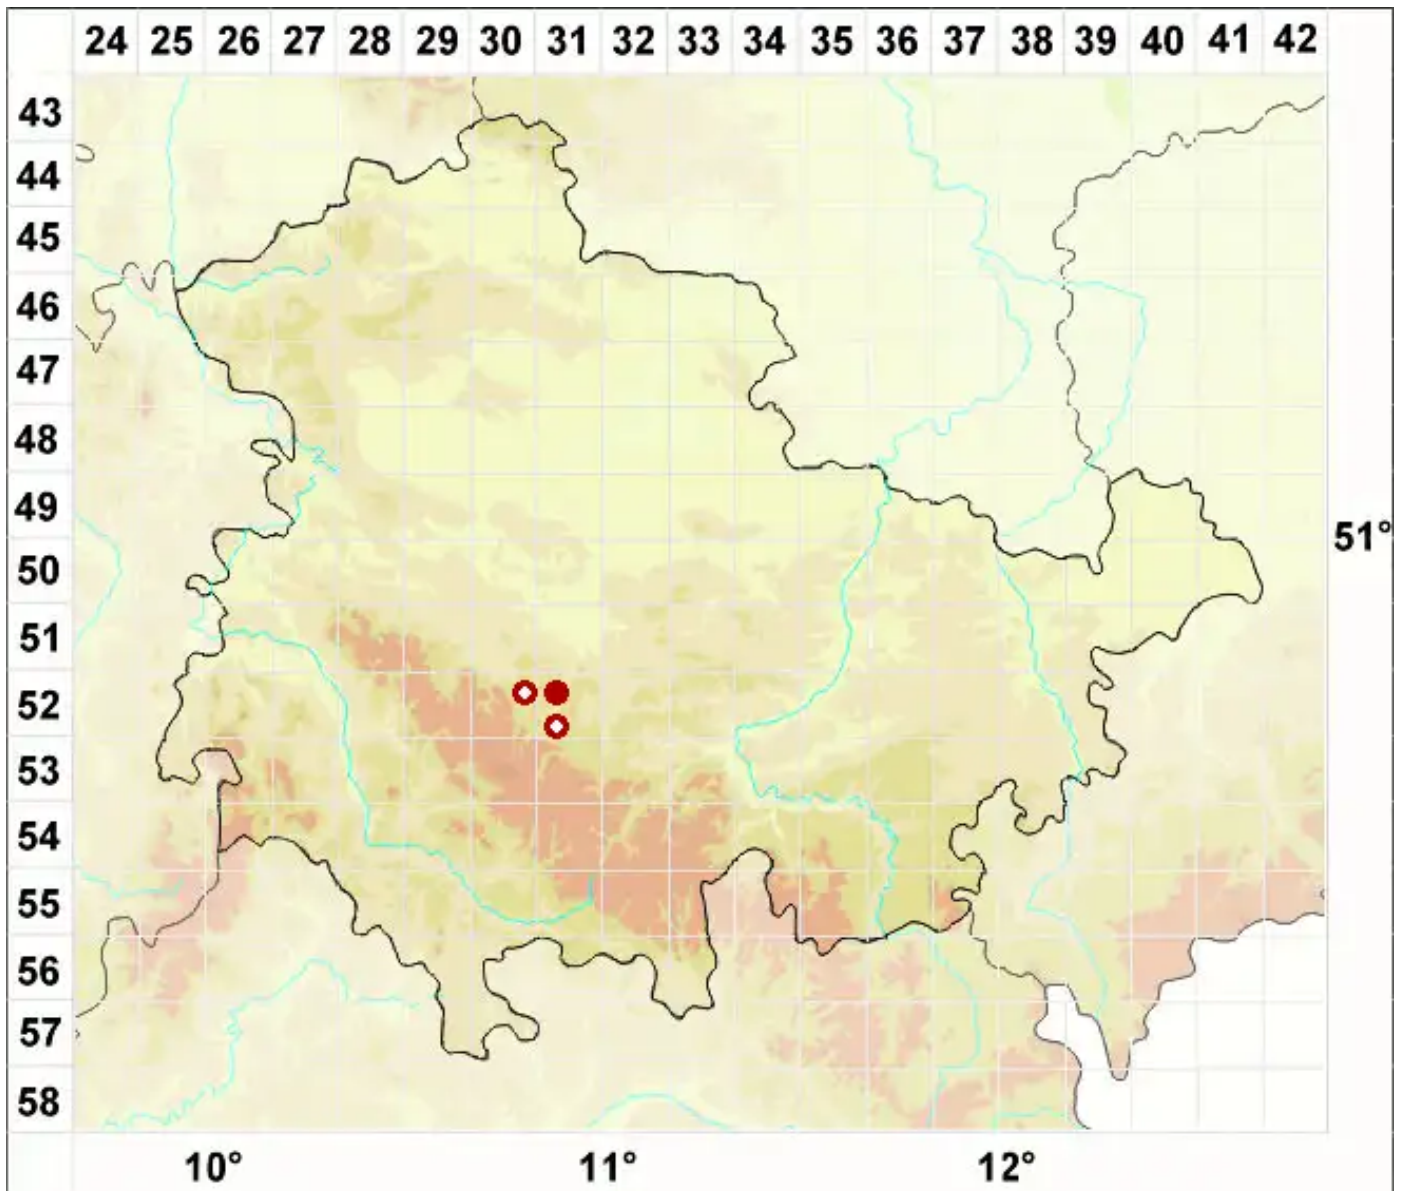

Arthopyrenia stenospora Körb.

Schmalsporige Streukernflechte

Legende:

- Symbole:**
Ausgefülltes Symbol:
Zeitraum von 1980 bis heute (Aktuelle Angabe)
Leeres Symbol:
Zeitraum vor 1980 (Altangabe)
Quadrat: Herbarbeleg