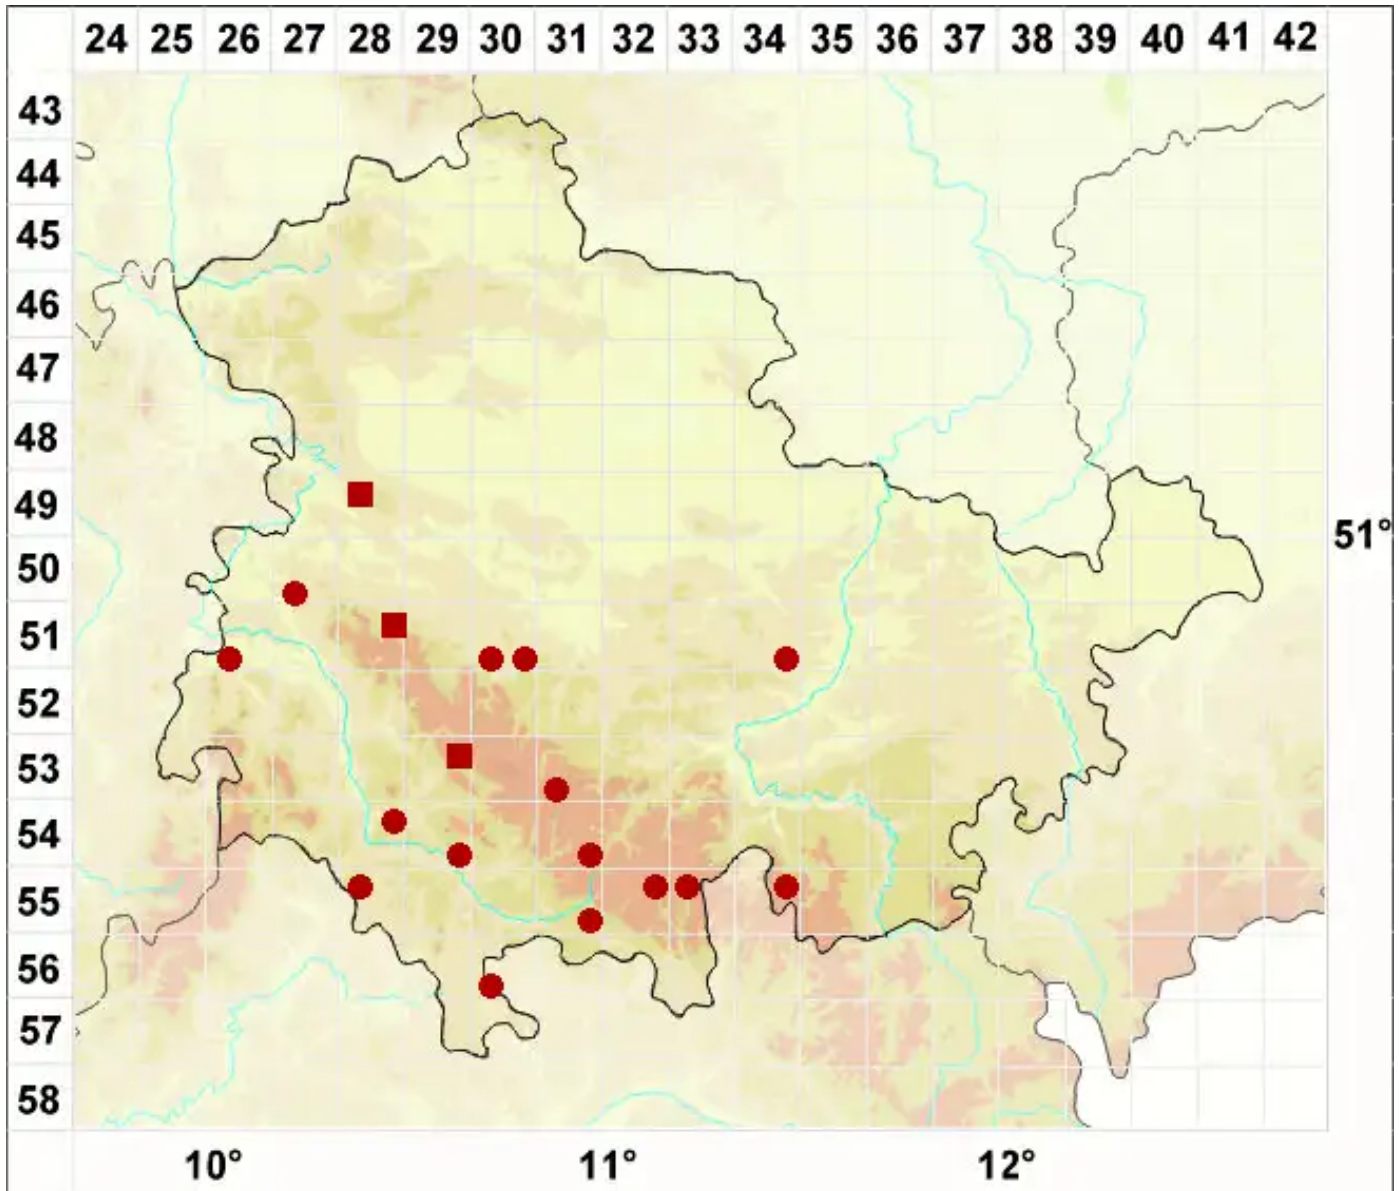

# Arthopyrenia salicis A. Massal.

Weiden-Streukernflechte

Legende:

- Symbole:**
- Ausgefülltes Symbol:  
Zeitraum von 1980 bis heute (Aktuelle Angabe)
  - Leeres Symbol:  
Zeitraum vor 1980 (Altangabe)
  - Quadrat: Herbarbeleg