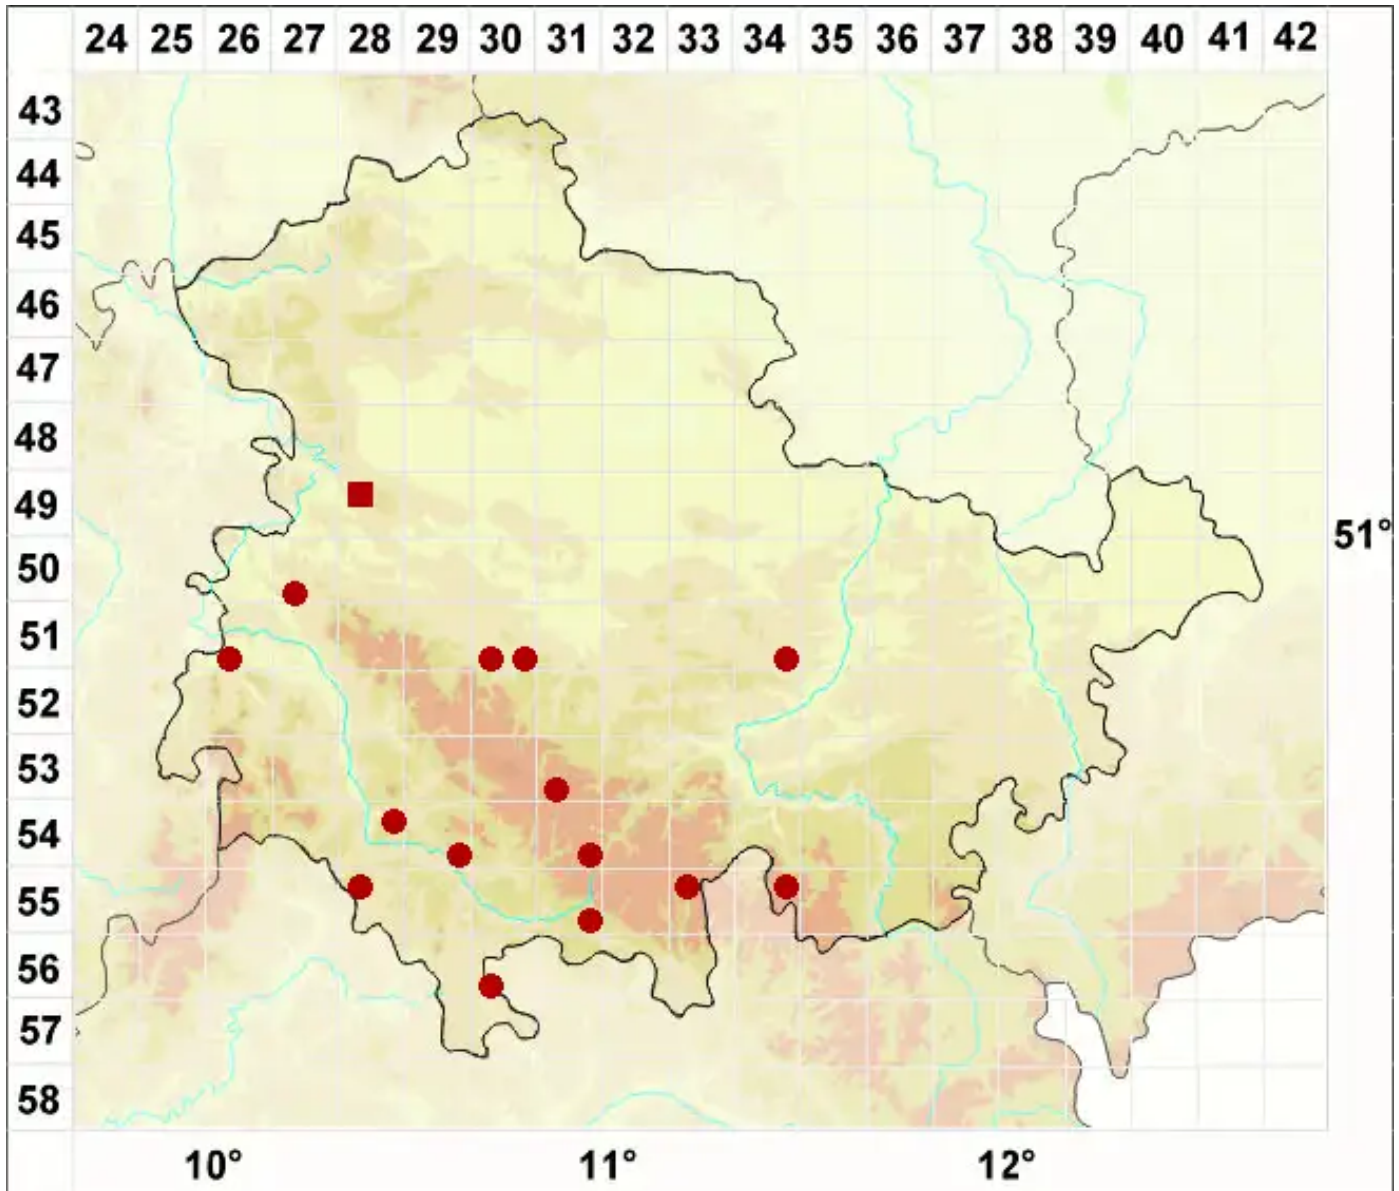

Arthopyrenia salicis A. Massal.

Weiden-Streukernflechte

Legende:

- Symbole:**
- Ausgefülltes Symbol:
Zeitraum von 1980 bis heute (Aktuelle Angabe)
 - Leeres Symbol:
Zeitraum vor 1980 (Altangabe)
 - Quadrat: Herbarbeleg