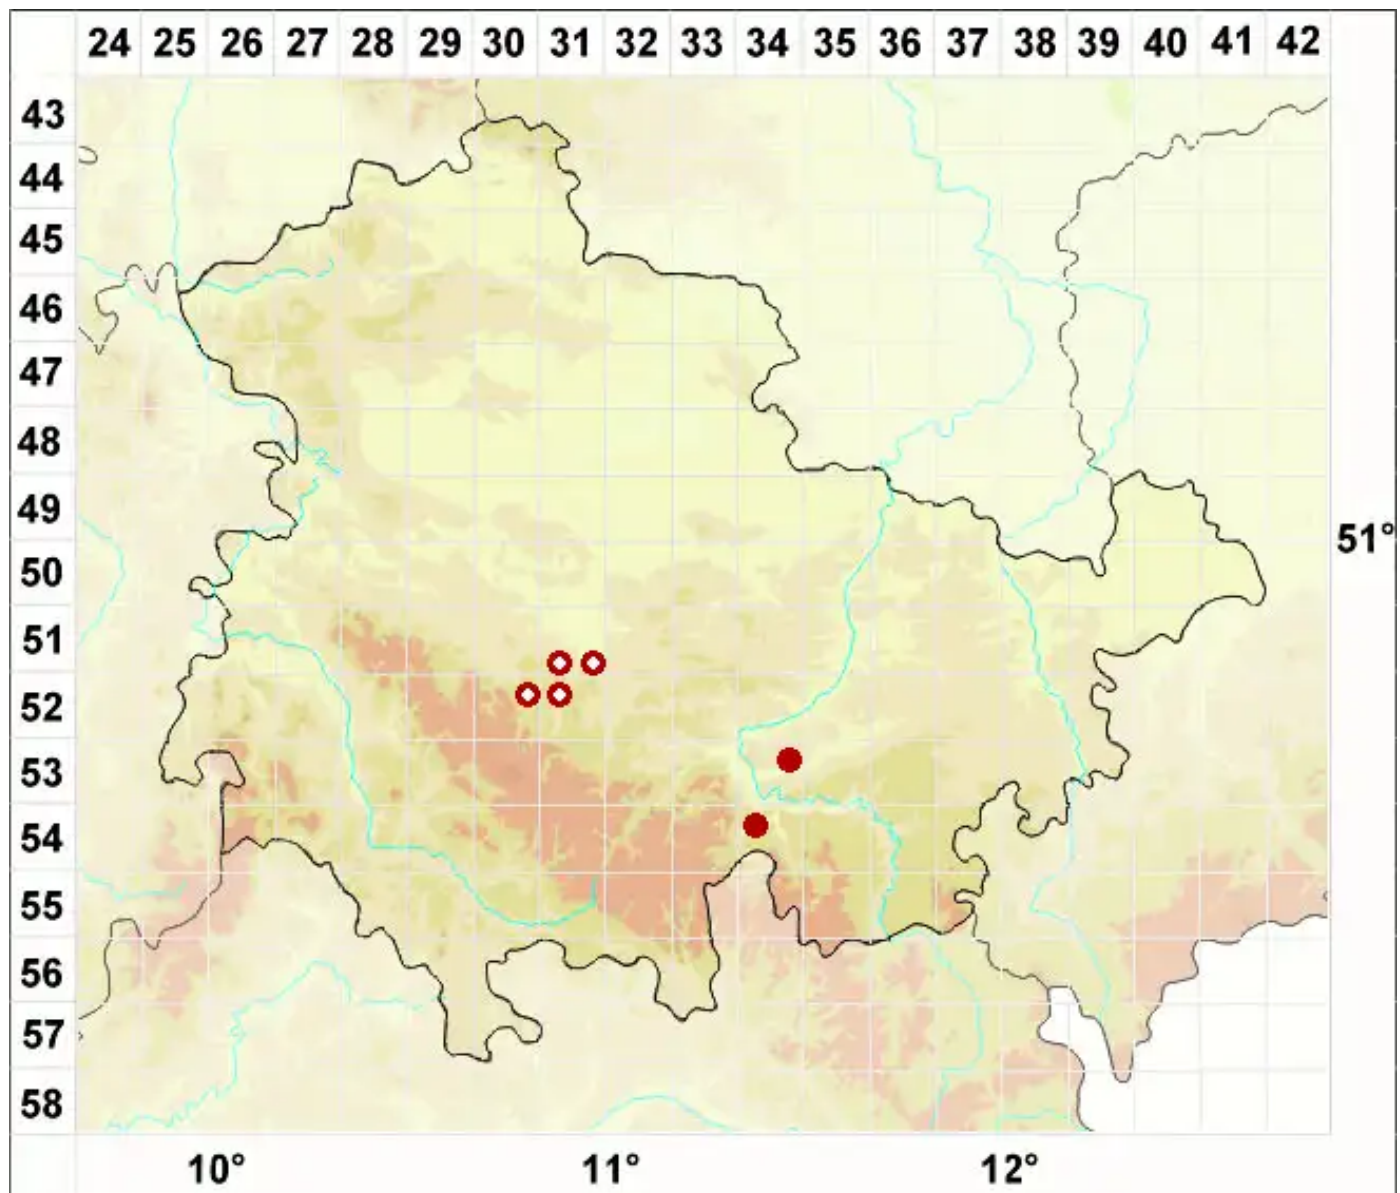

# Naetrocymbe rhypona (Ach.) R. C. Harris

Rissige Streukernflechte

Legende:

**Symbole:**  
Ausgefülltes Symbol:  
Zeitraum von 1980 bis heute (Aktuelle Angabe)  
Leeres Symbol:  
Zeitraum vor 1980 (Altangabe)  
Quadrat: Herbarbeleg