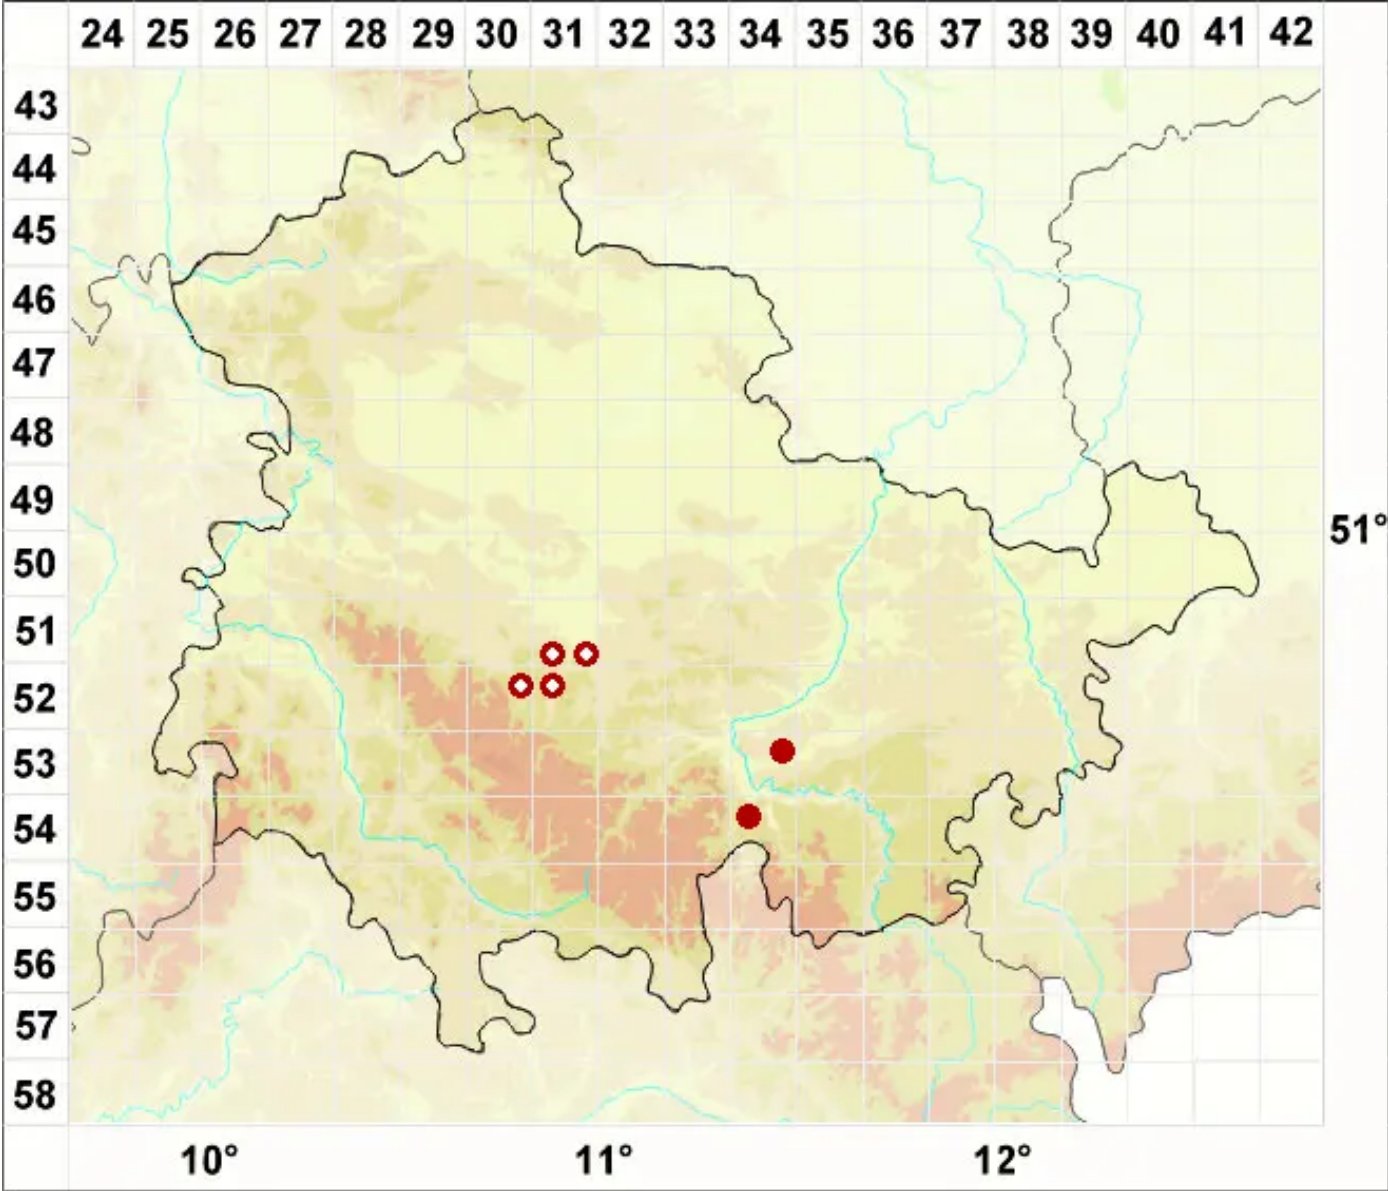

Naetrocymbe rhypona (Ach.) R. C. Harris

Rissige Streukernflechte

Legende:

- Symbole:**
Ausgefülltes Symbol:
Zeitraum von 1980 bis heute (Aktuelle Angabe)
Leeres Symbol:
Zeitraum vor 1980 (Altangabe)
Quadrat: Herbarbeleg