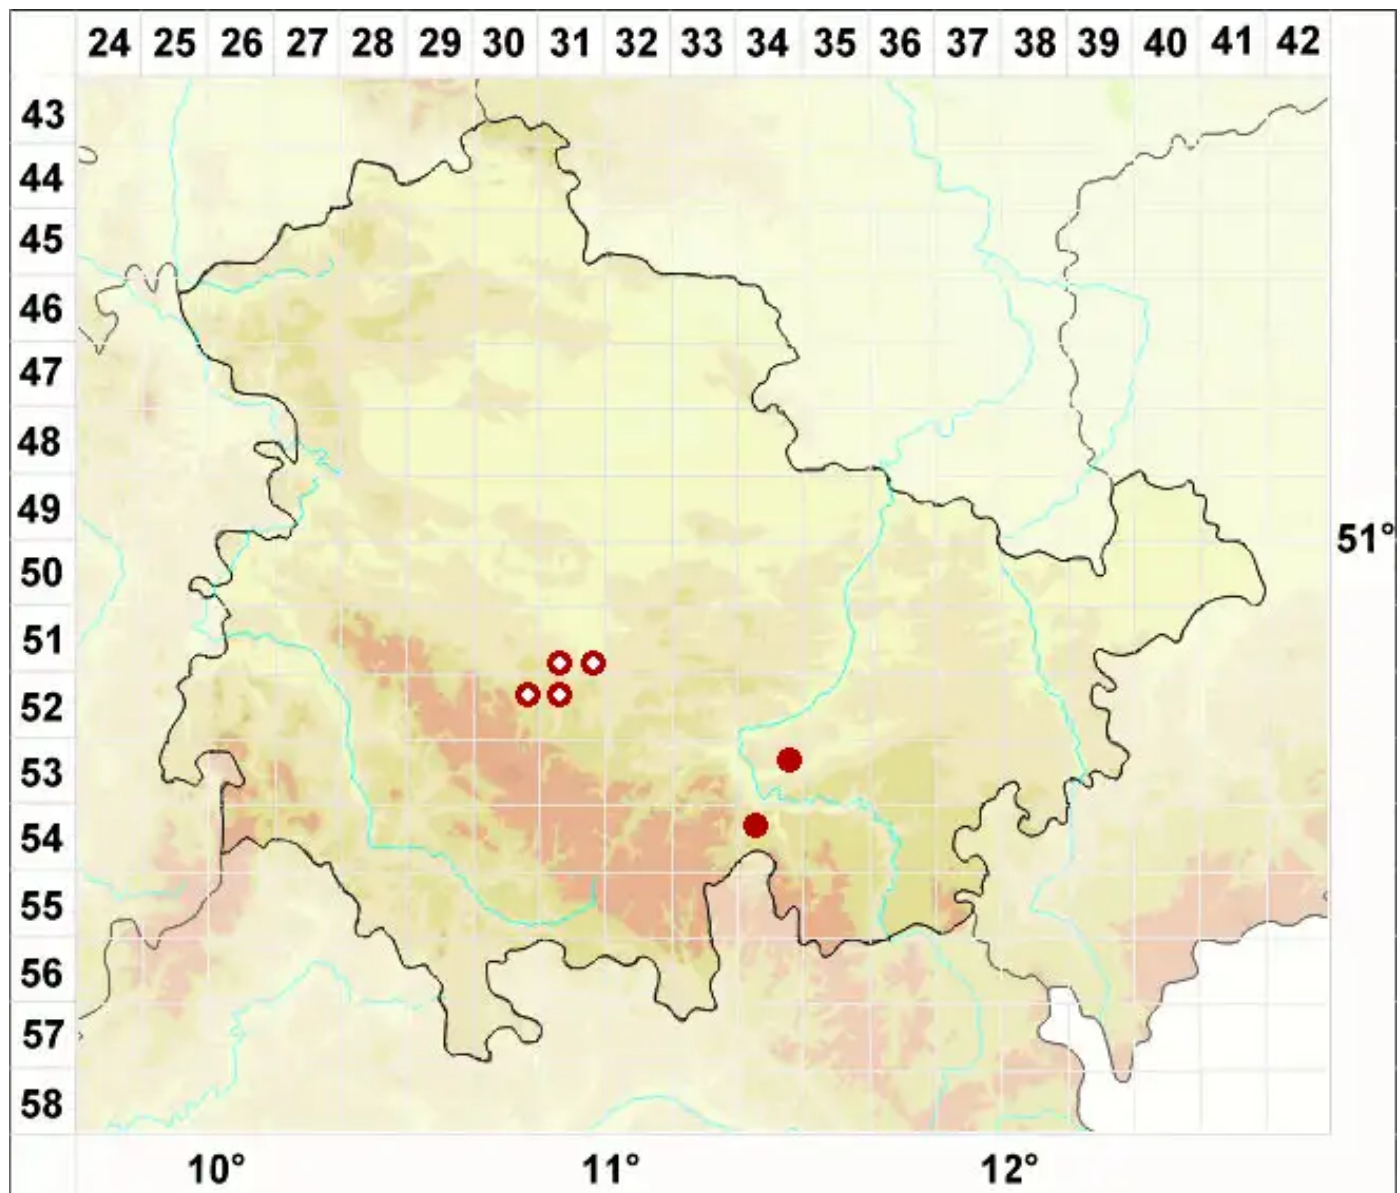

# Naetrocymbe rhypona (Ach.) R. C. Harris

Rissige Streukernflechte

Legende:

**Symbole:**

Ausgefülltes Symbol:  
Zeitraum von 1980 bis heute (Aktuelle Angabe)

Leeres Symbol:  
Zeitraum vor 1980 (Altangabe)

Quadrat: Herbarbeleg