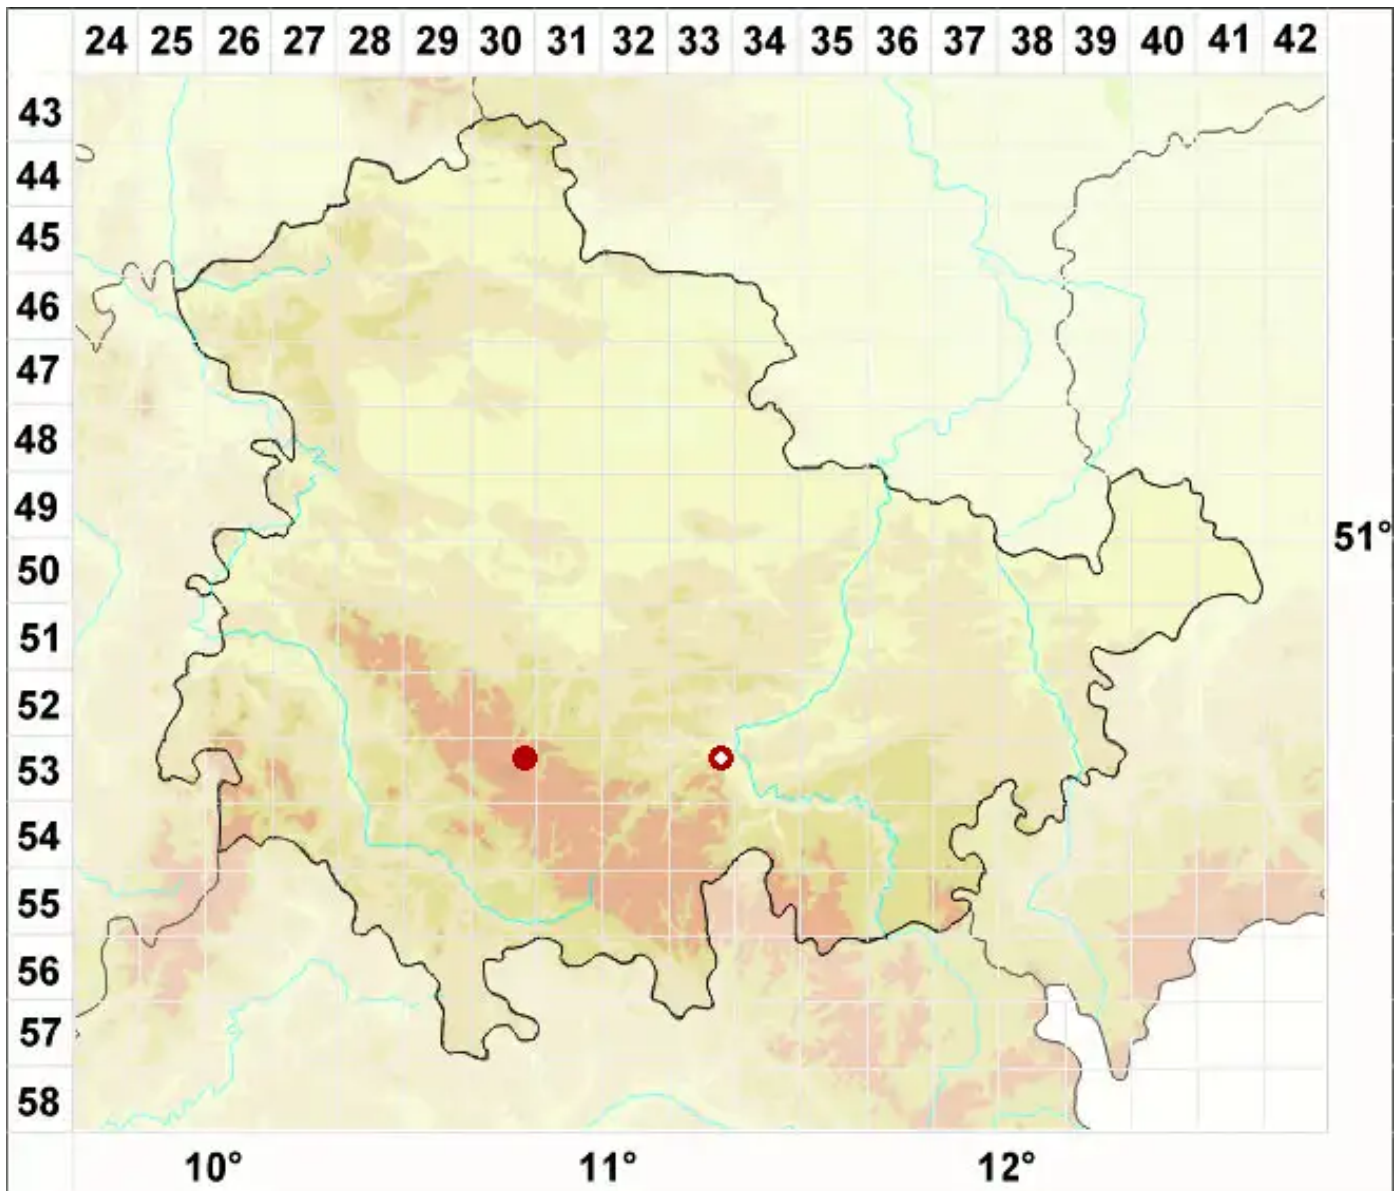

# Arthopyrenia inconspicua J. Lahm

Unscheinbare Streukernflechte

Legende:

- Symbole:**
- Ausgefülltes Symbol:  
Zeitraum von 1980 bis heute (Aktuelle Angabe)
  - Leeres Symbol:  
Zeitraum vor 1980 (Altangabe)
  - Quadrat: Herbarbeleg