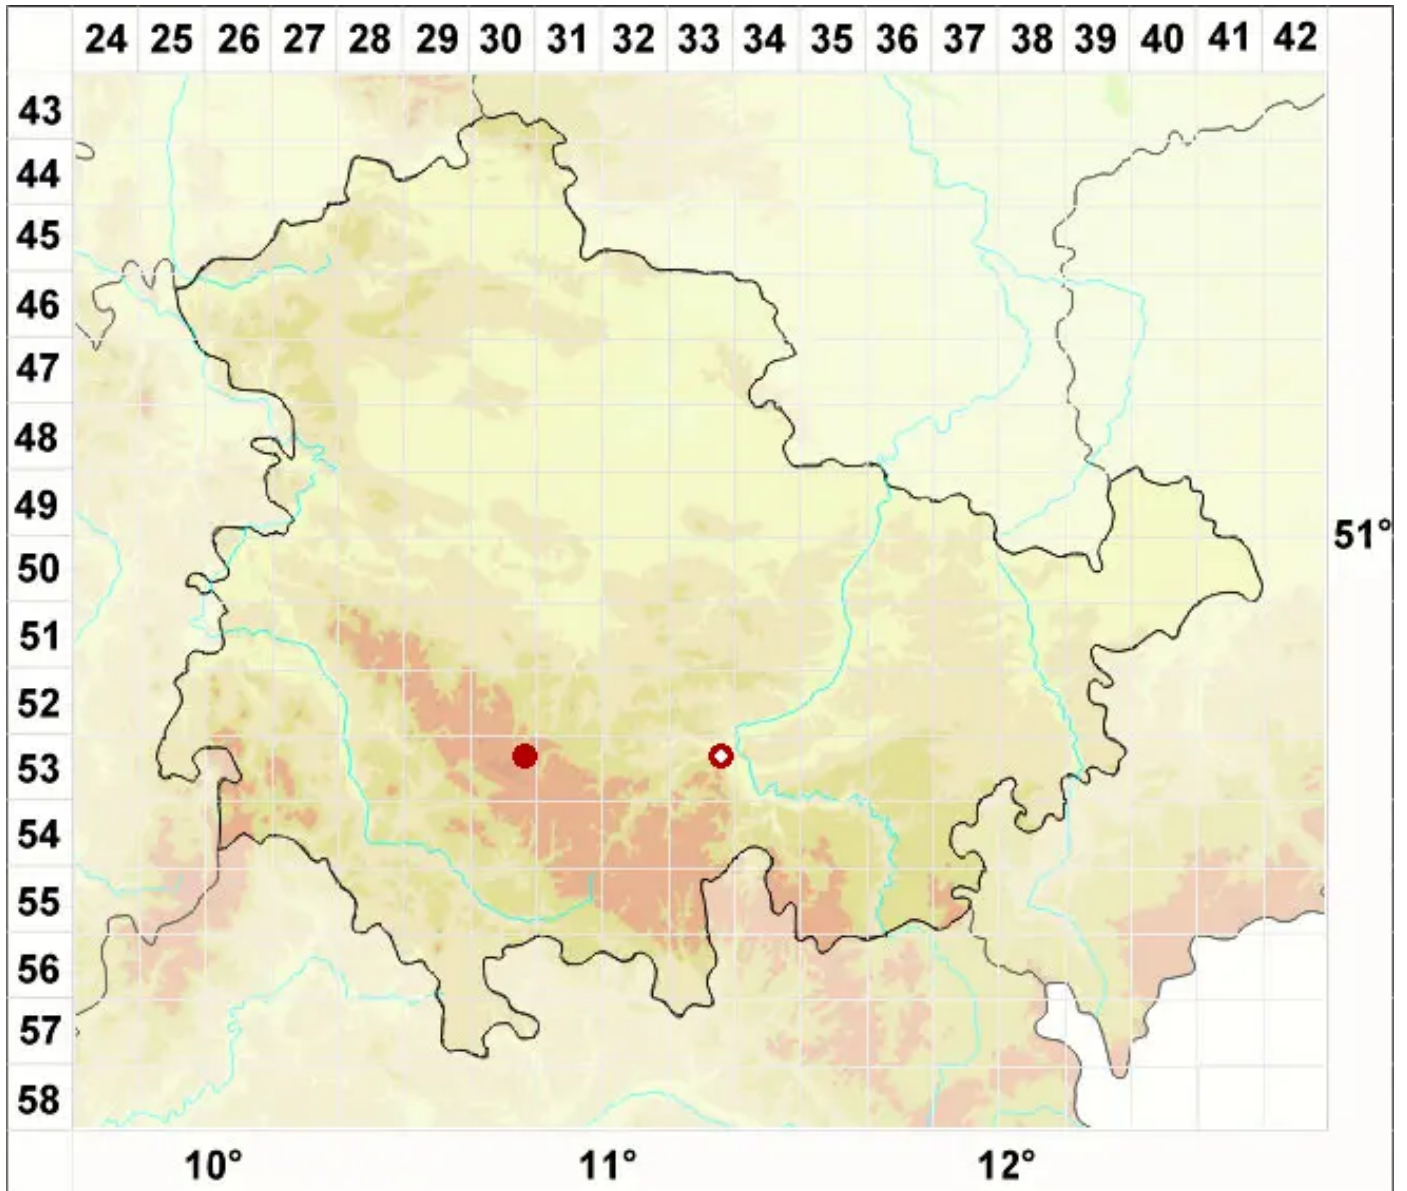

# Arthopyrenia inconspicua J. Lahm

Unscheinbare Streukernflechte

Legende:

- Symbole:**
- Ausgefülltes Symbol:  
Zeitraum von 1980 bis heute (Aktuelle Angabe)
  - Leeres Symbol:  
Zeitraum vor 1980 (Altangabe)
  - Quadrat: Herbarbeleg