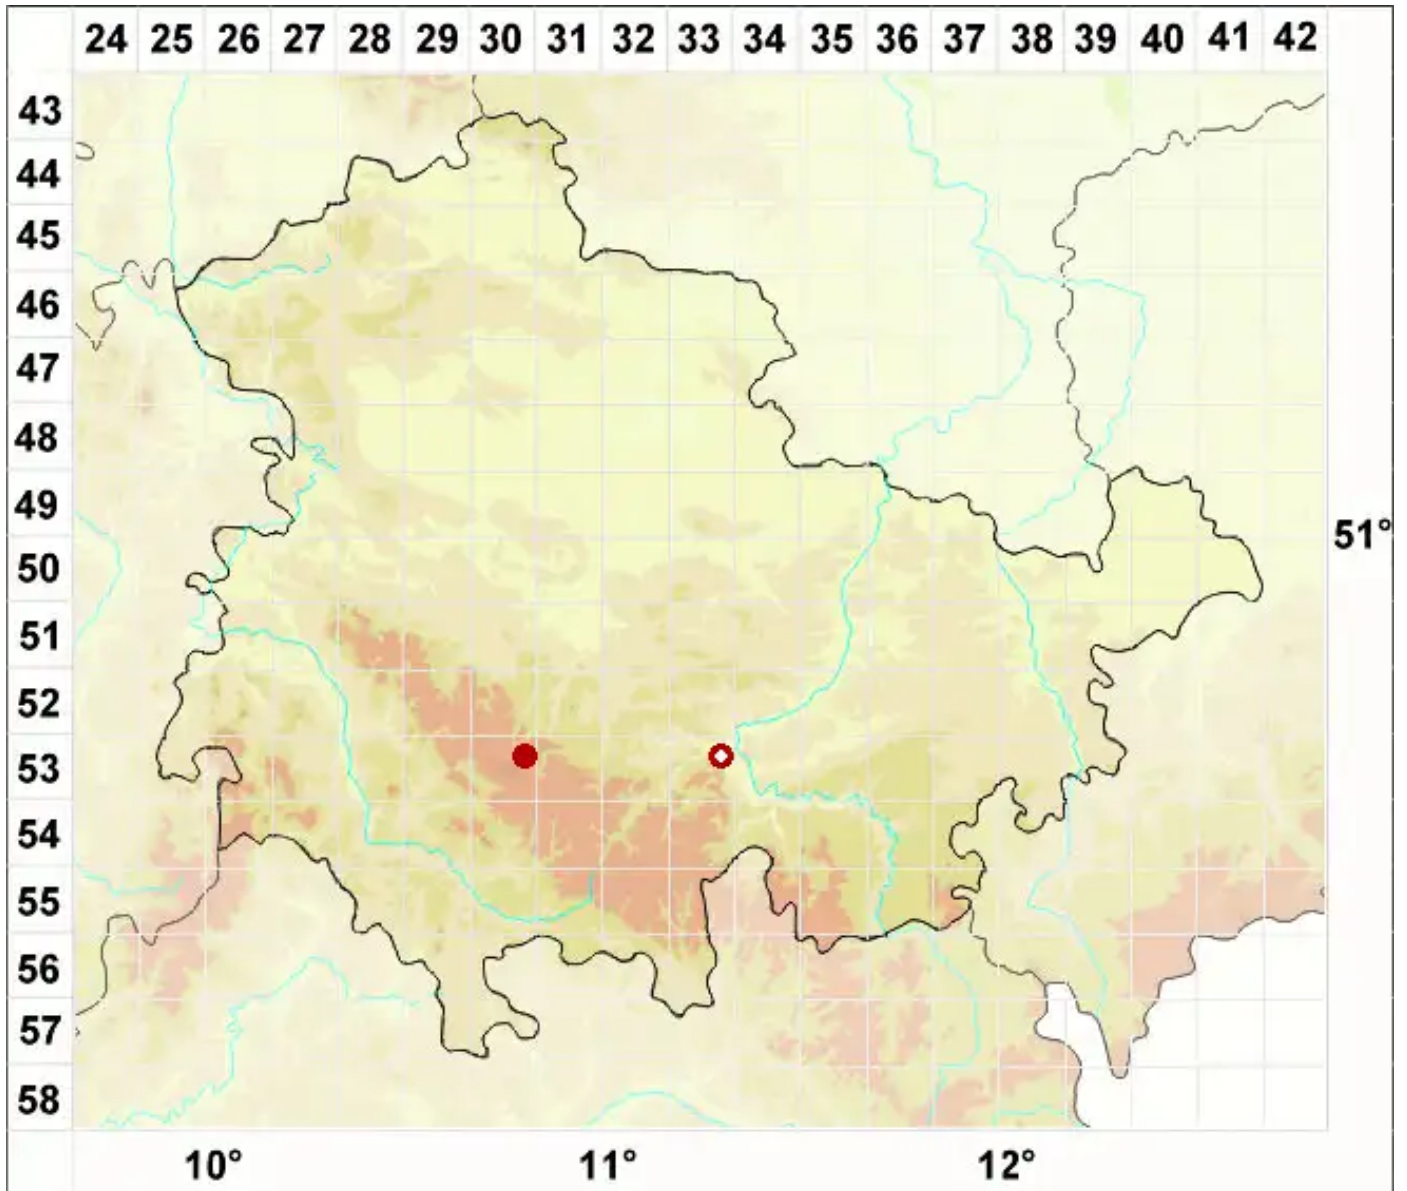

Arthopyrenia inconspicua J. Lahm

Unscheinbare Streukernflechte

Legende:

Symbole:

Ausgefülltes Symbol:
Zeitraum von 1980 bis heute (Aktuelle Angabe)

Leeres Symbol:
Zeitraum vor 1980 (Altangabe)

Quadrat: Herbarbeleg