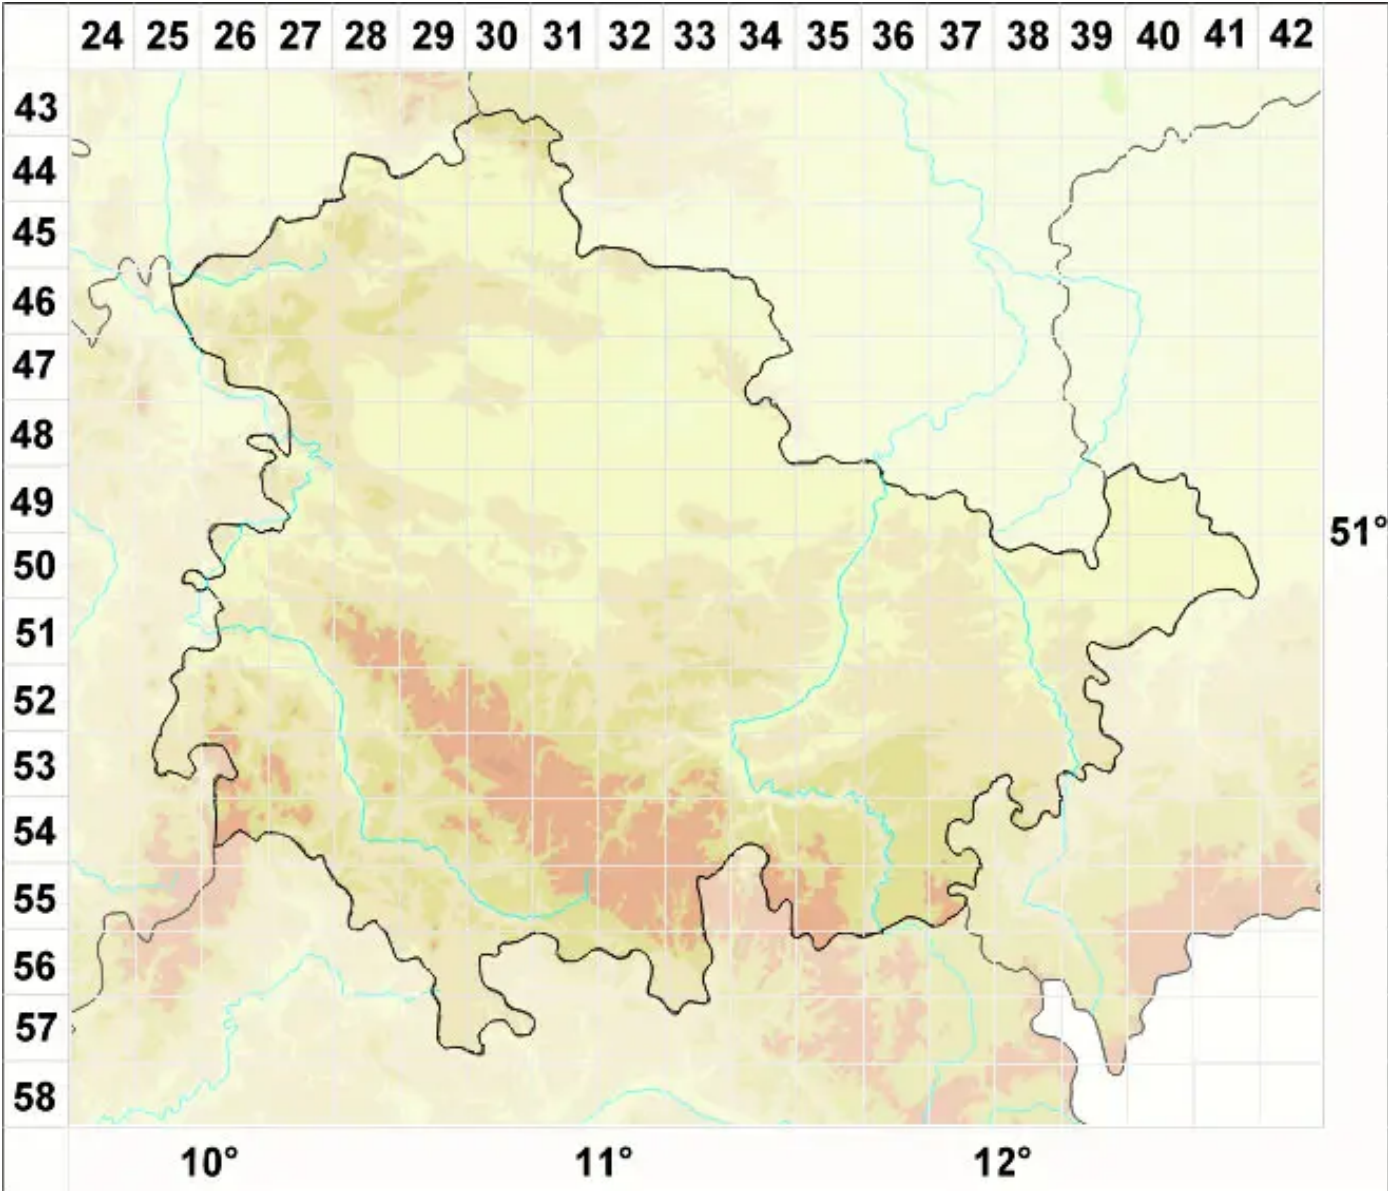

Stigmidium gyrophorarum (Arnold) D. Hawksw.

Legende:

- Symbole:**
- Ausgefülltes Symbol:
Zeitraum von 1980 bis heute (Aktuelle Angabe)
 - Leeres Symbol:
Zeitraum vor 1980 (Altangabe)
 - Quadrat: Herbarbeleg