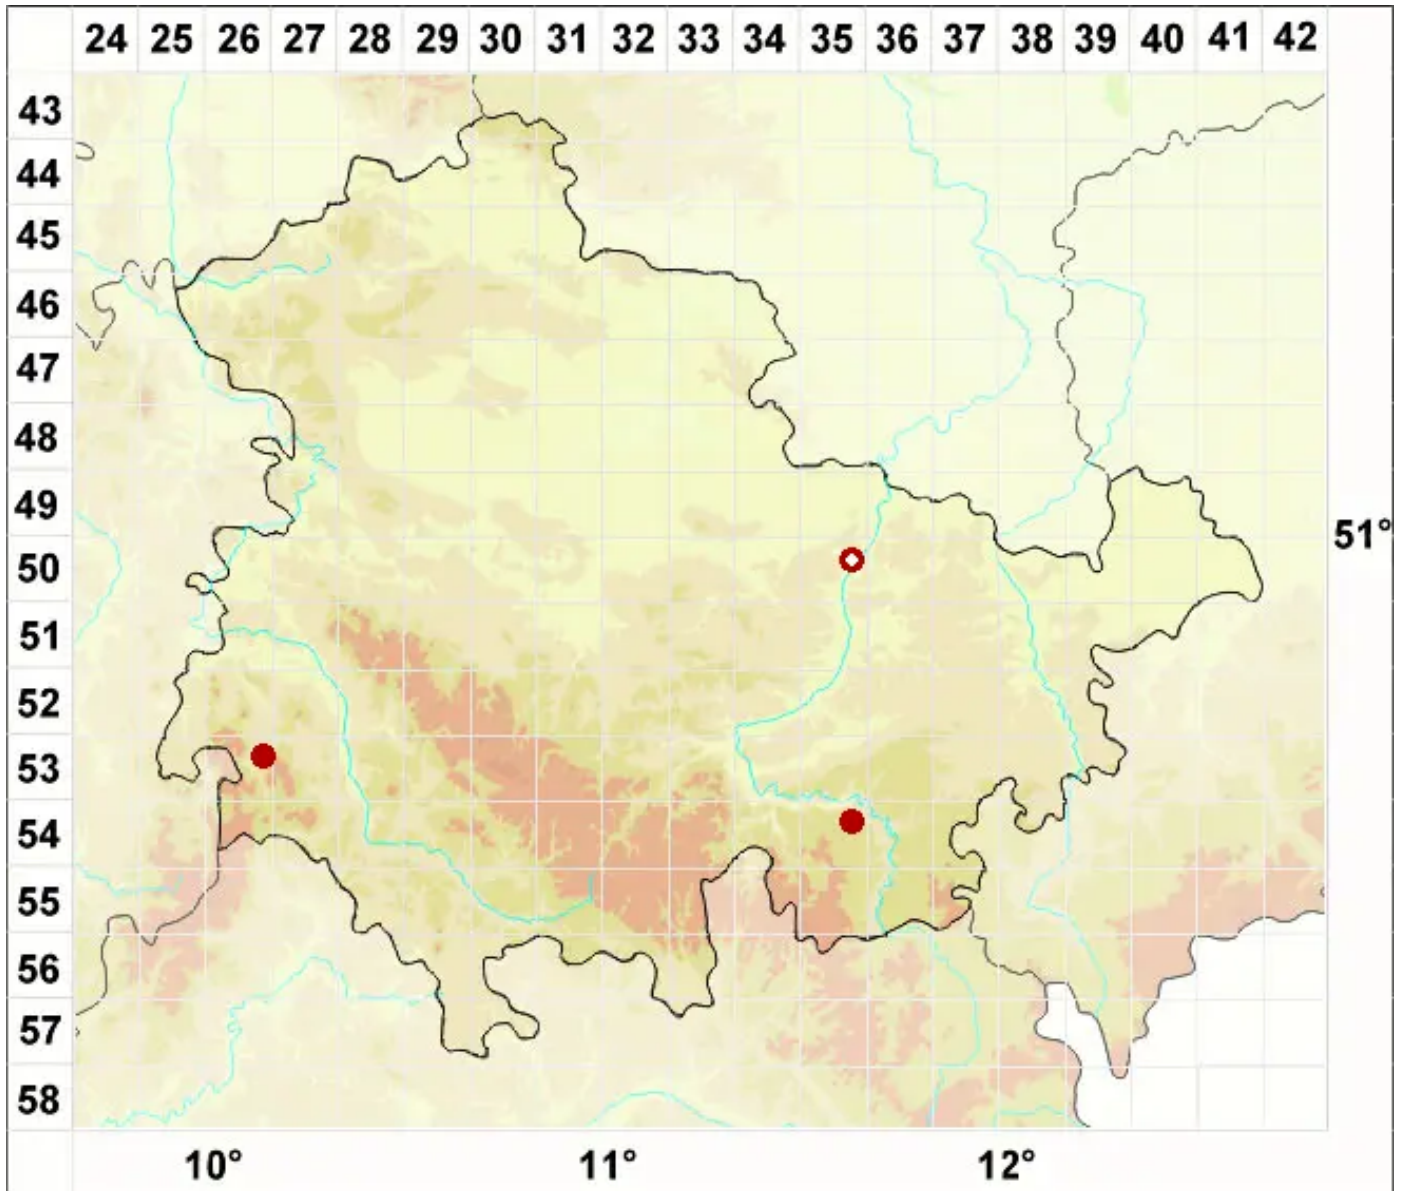

Arthopyrenia cinereopruinosa (Schaer.) A. Massal.

Graubereifte Streukernflechte

Legende:

Symbole:
Ausgefülltes Symbol:
Zeitraum von 1980 bis heute (Aktuelle Angabe)
Leeres Symbol:
Zeitraum vor 1980 (Altangabe)
Quadrat: Herbarbeleg