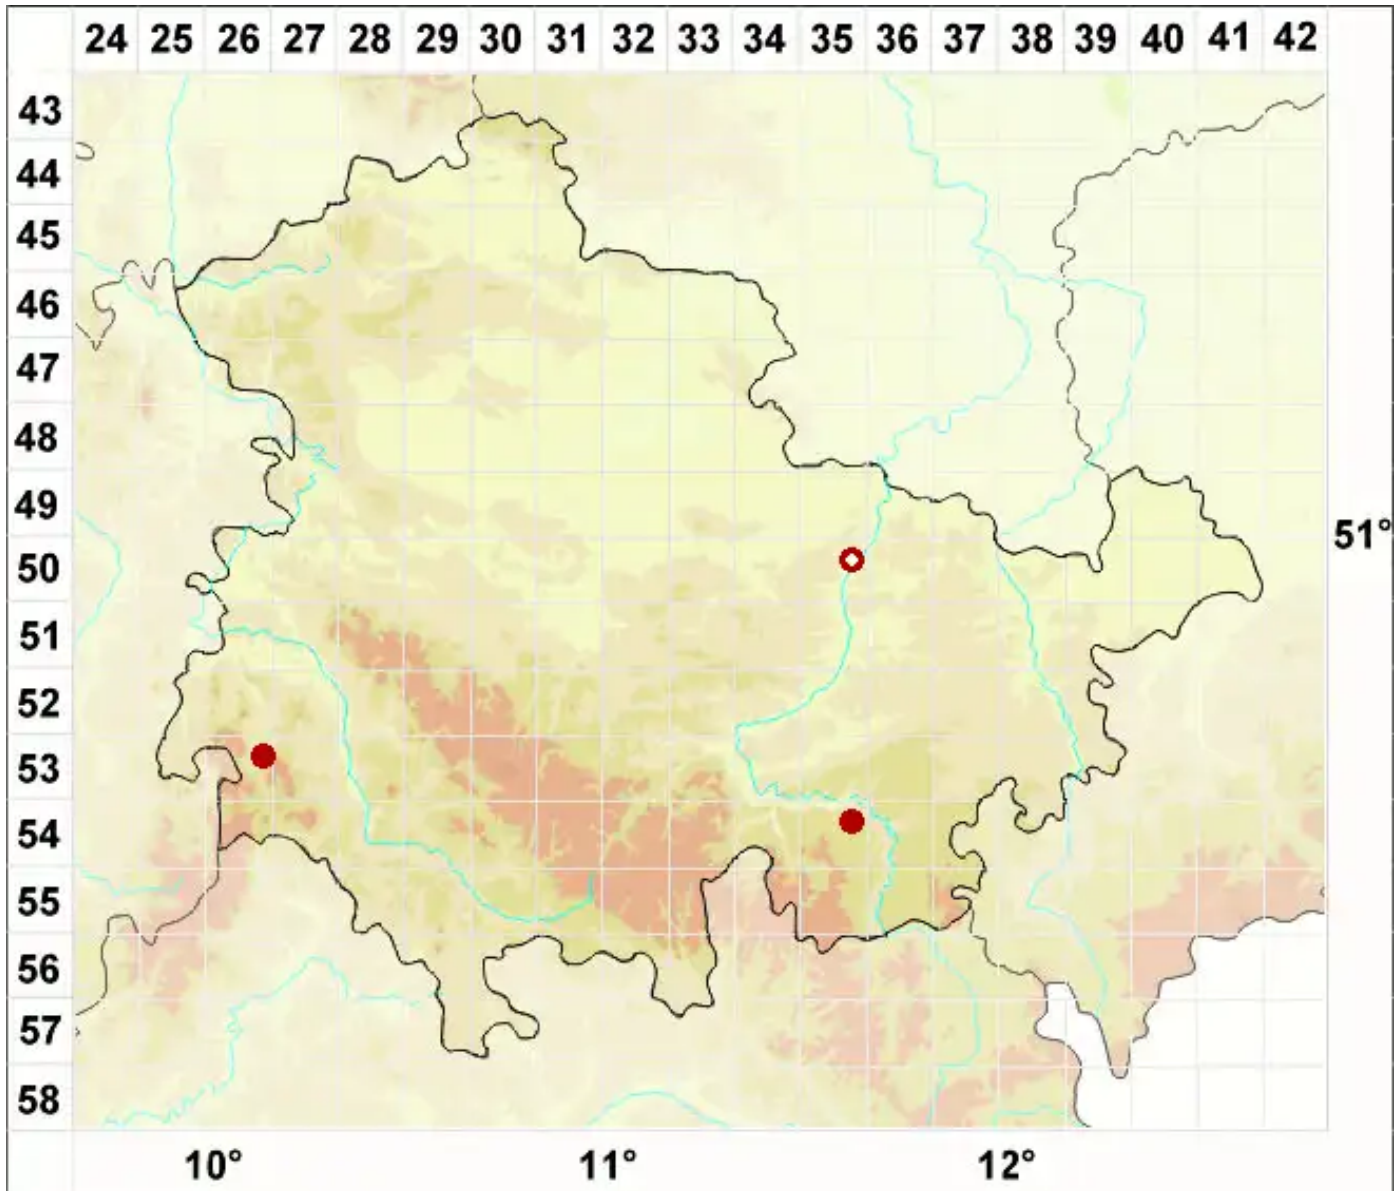

Arthopyrenia cinereopruinosa (Schaer.) A. Massal.

Graubereifte Streukernflechte

Legende:

Symbole:
Ausgefülltes Symbol:
Zeitraum von 1980 bis heute (Aktuelle Angabe)
Leeres Symbol:
Zeitraum vor 1980 (Altangabe)
Quadrat: Herbarbeleg