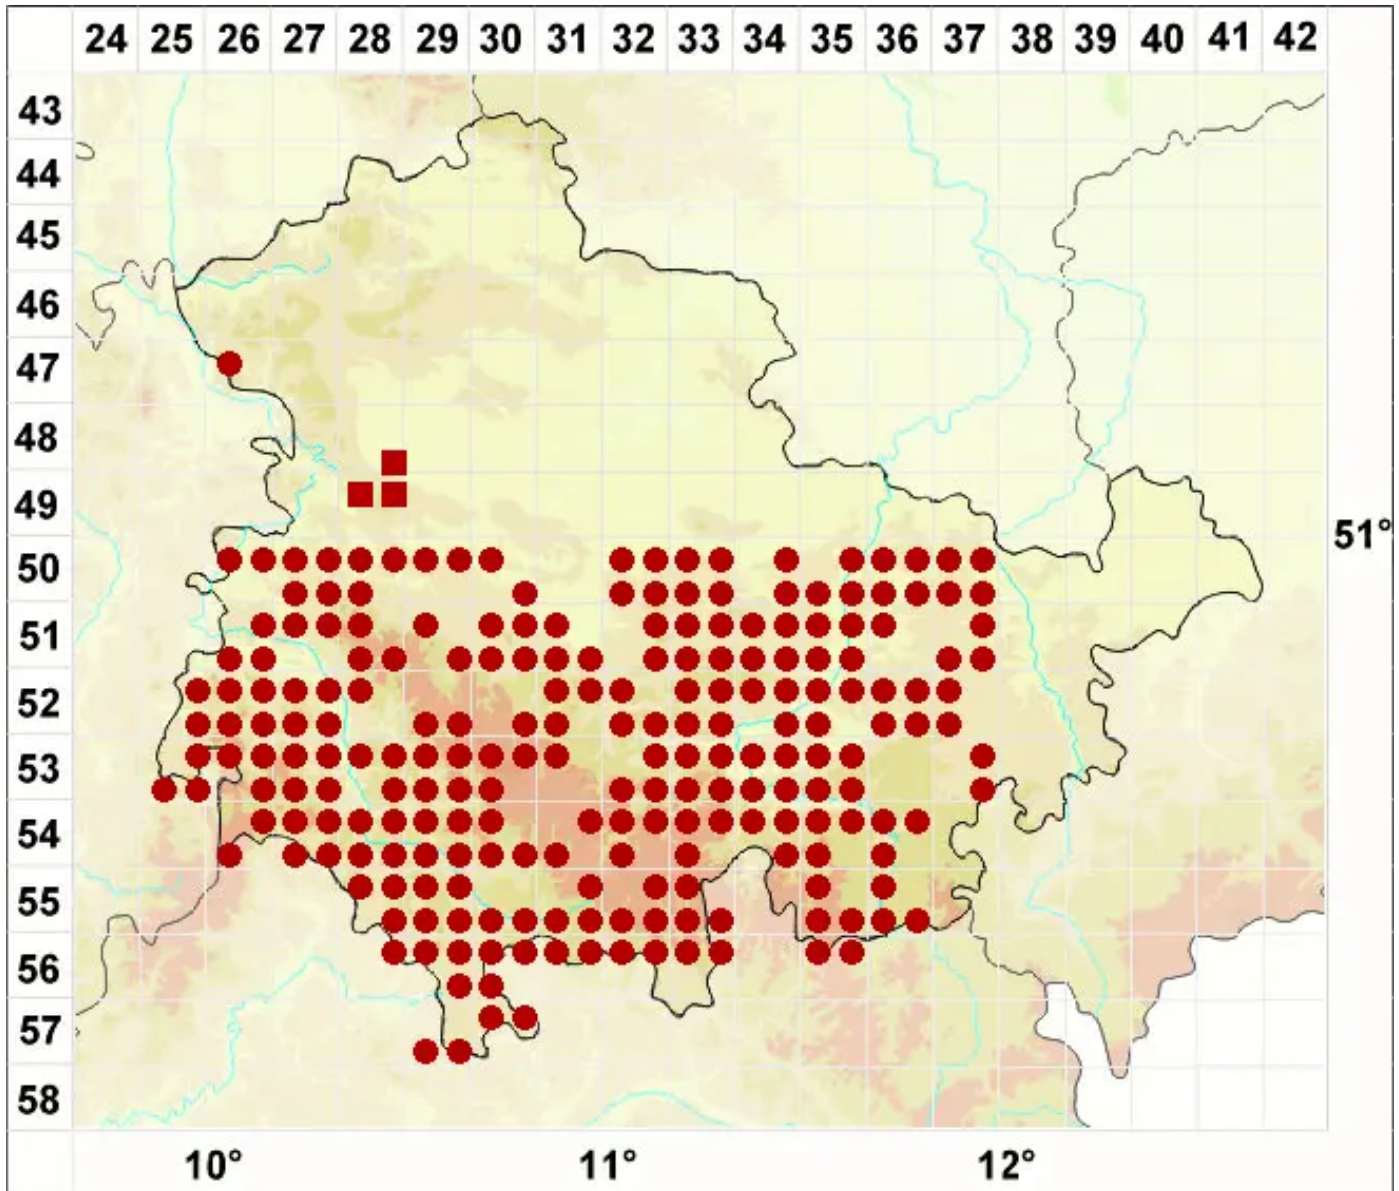

Porina aenea (Wallr.) Zahlbr.

Legende:

- Symbole:**
- Ausgefülltes Symbol:
Zeitraum von 1980 bis heute (Aktuelle Angabe)
 - Leeres Symbol:
Zeitraum vor 1980 (Altangabe)
 - Quadrat: Herbarbeleg