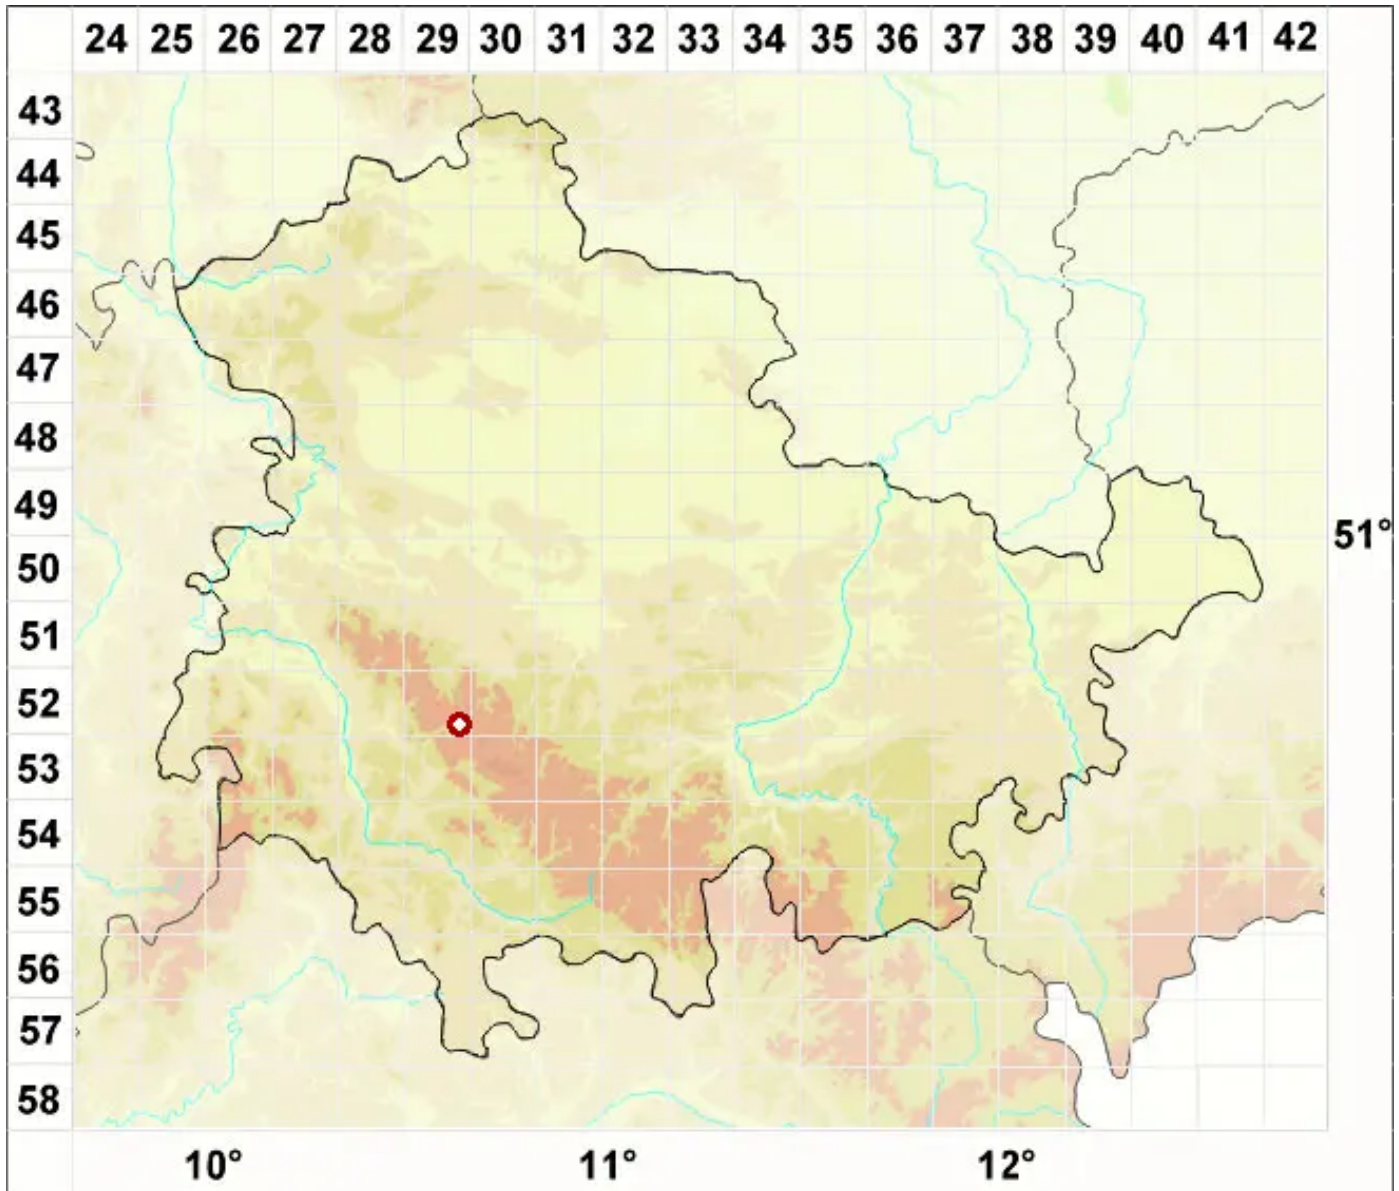

Arthonia arthonioides (Ach.) A. L. Sm.

Fels-Fleckflechte

Legende:

- Symbole:**
Ausgefülltes Symbol:
Zeitraum von 1980 bis heute (Aktuelle Angabe)
Leeres Symbol:
Zeitraum vor 1980 (Altangabe)
Quadrat: Herbarbeleg