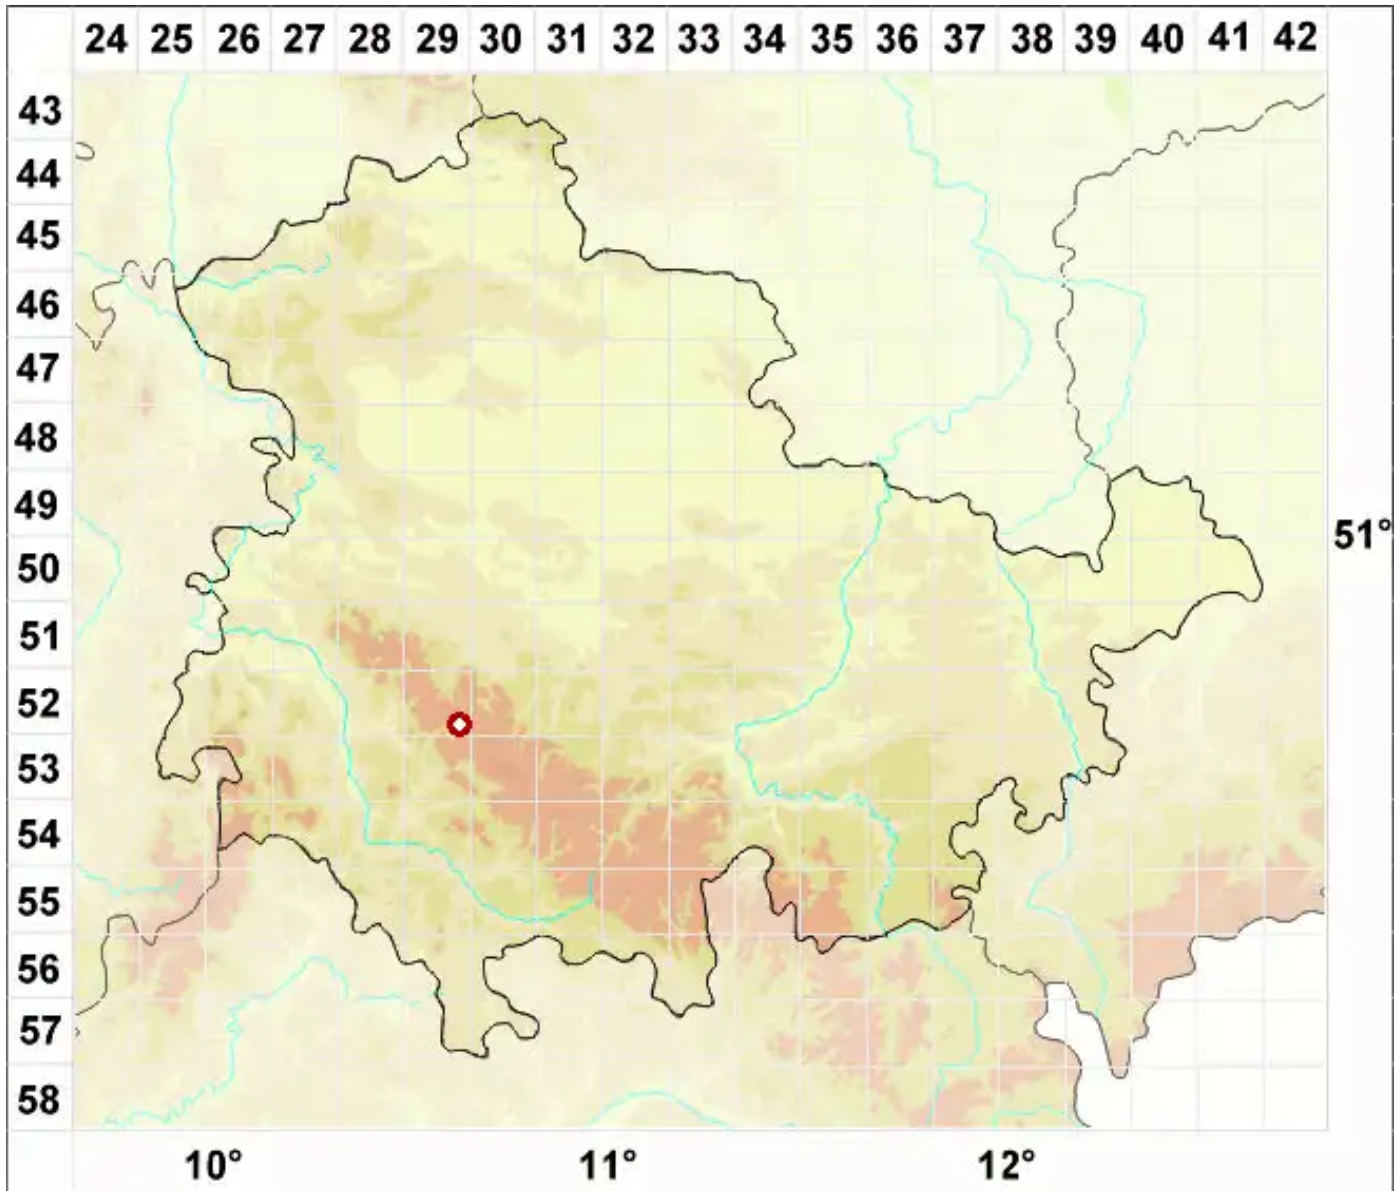

Arthonia arthonioides (Ach.) A. L. Sm.

Fels-Fleckflechte

Legende:

Symbole:
Ausgefülltes Symbol:
Zeitraum von 1980 bis heute (Aktuelle Angabe)
Leeres Symbol:
Zeitraum vor 1980 (Altangabe)
Quadrat: Herbarbeleg