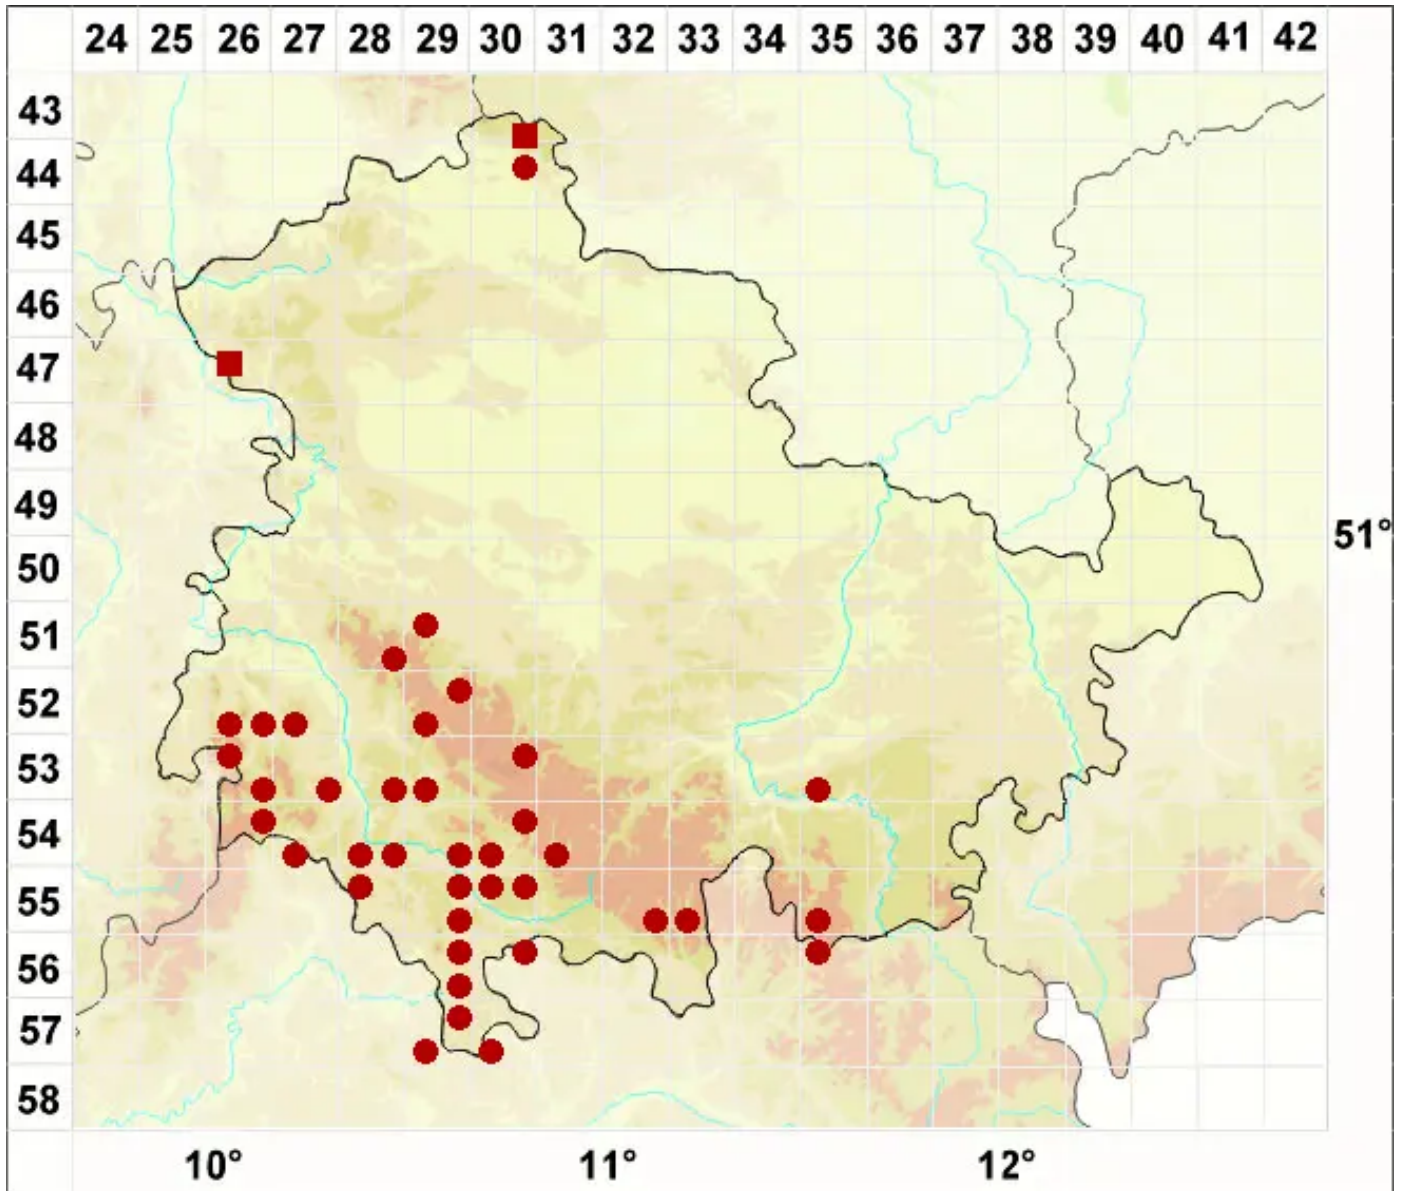

Arthonia vinosa Leight.

Weinrote Fleckflechte

Legende:

- Symbole:**
Ausgefülltes Symbol:
Zeitraum von 1980 bis heute (Aktuelle Angabe)
Leeres Symbol:
Zeitraum vor 1980 (Altangabe)
Quadrat: Herbarbeleg