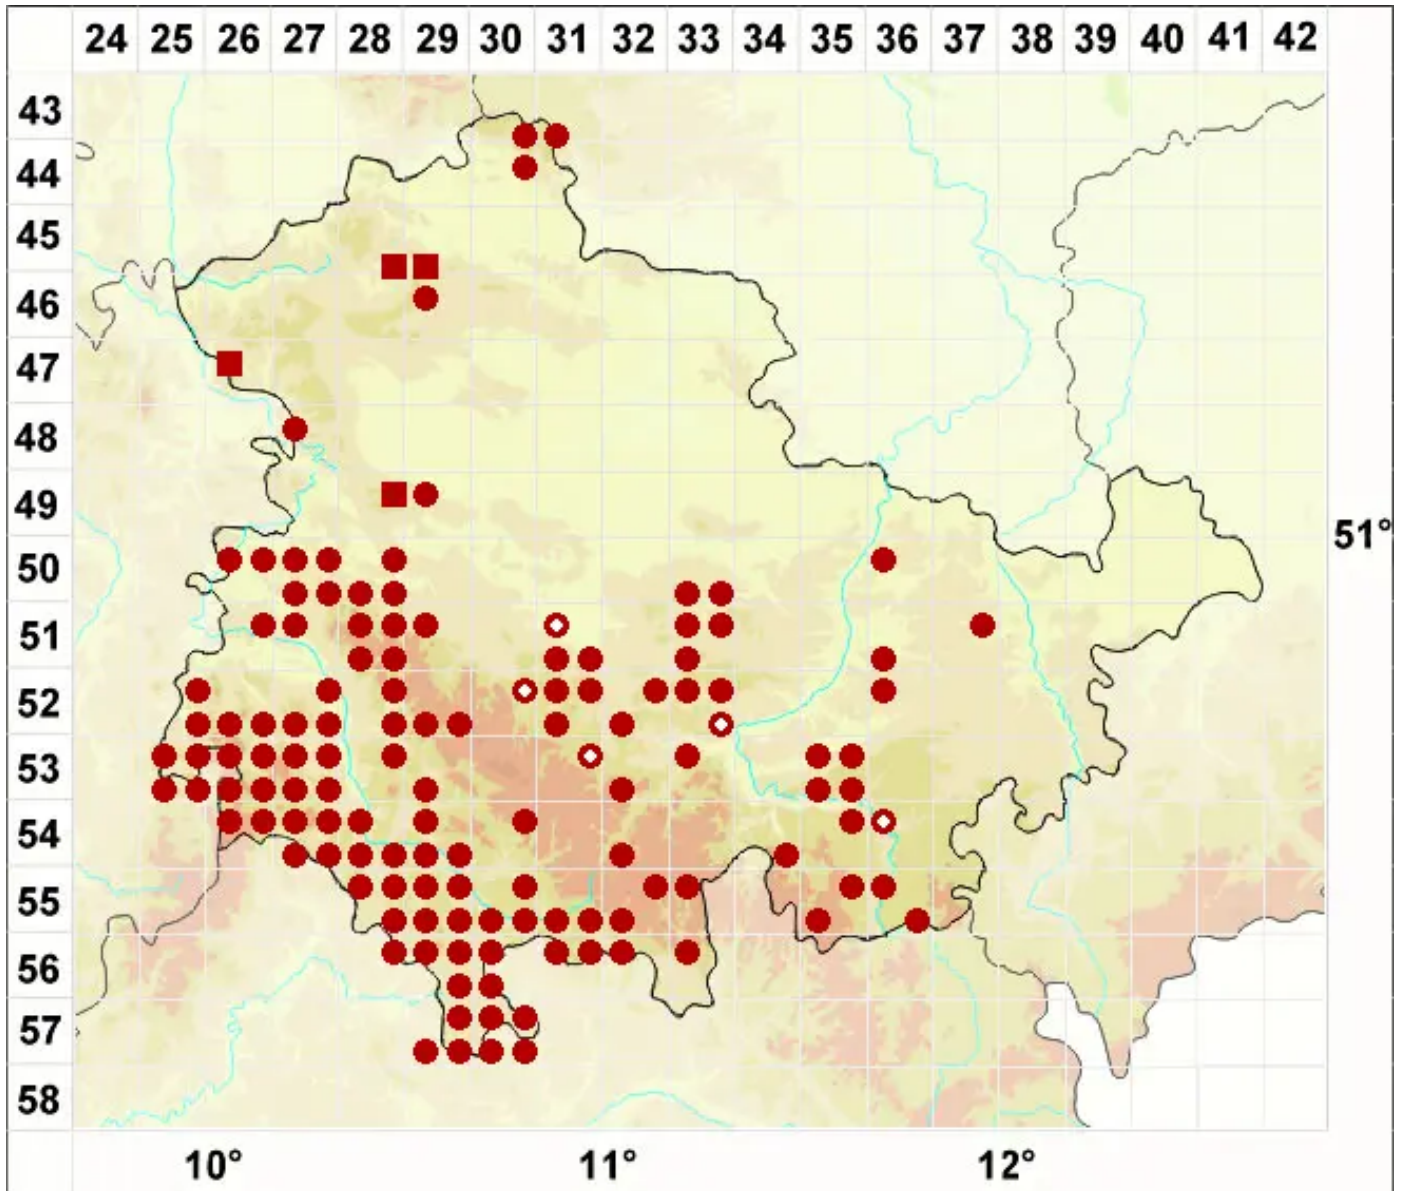

Arthonia radiata (Pers.) Ach.

Strahlige Fleckflechte

Legende:

Symbole:

Ausgefülltes Symbol:
Zeitraum von 1980 bis heute (Aktuelle Angabe)

Leeres Symbol:
Zeitraum vor 1980 (Altangabe)

Quadrat: Herbarbeleg