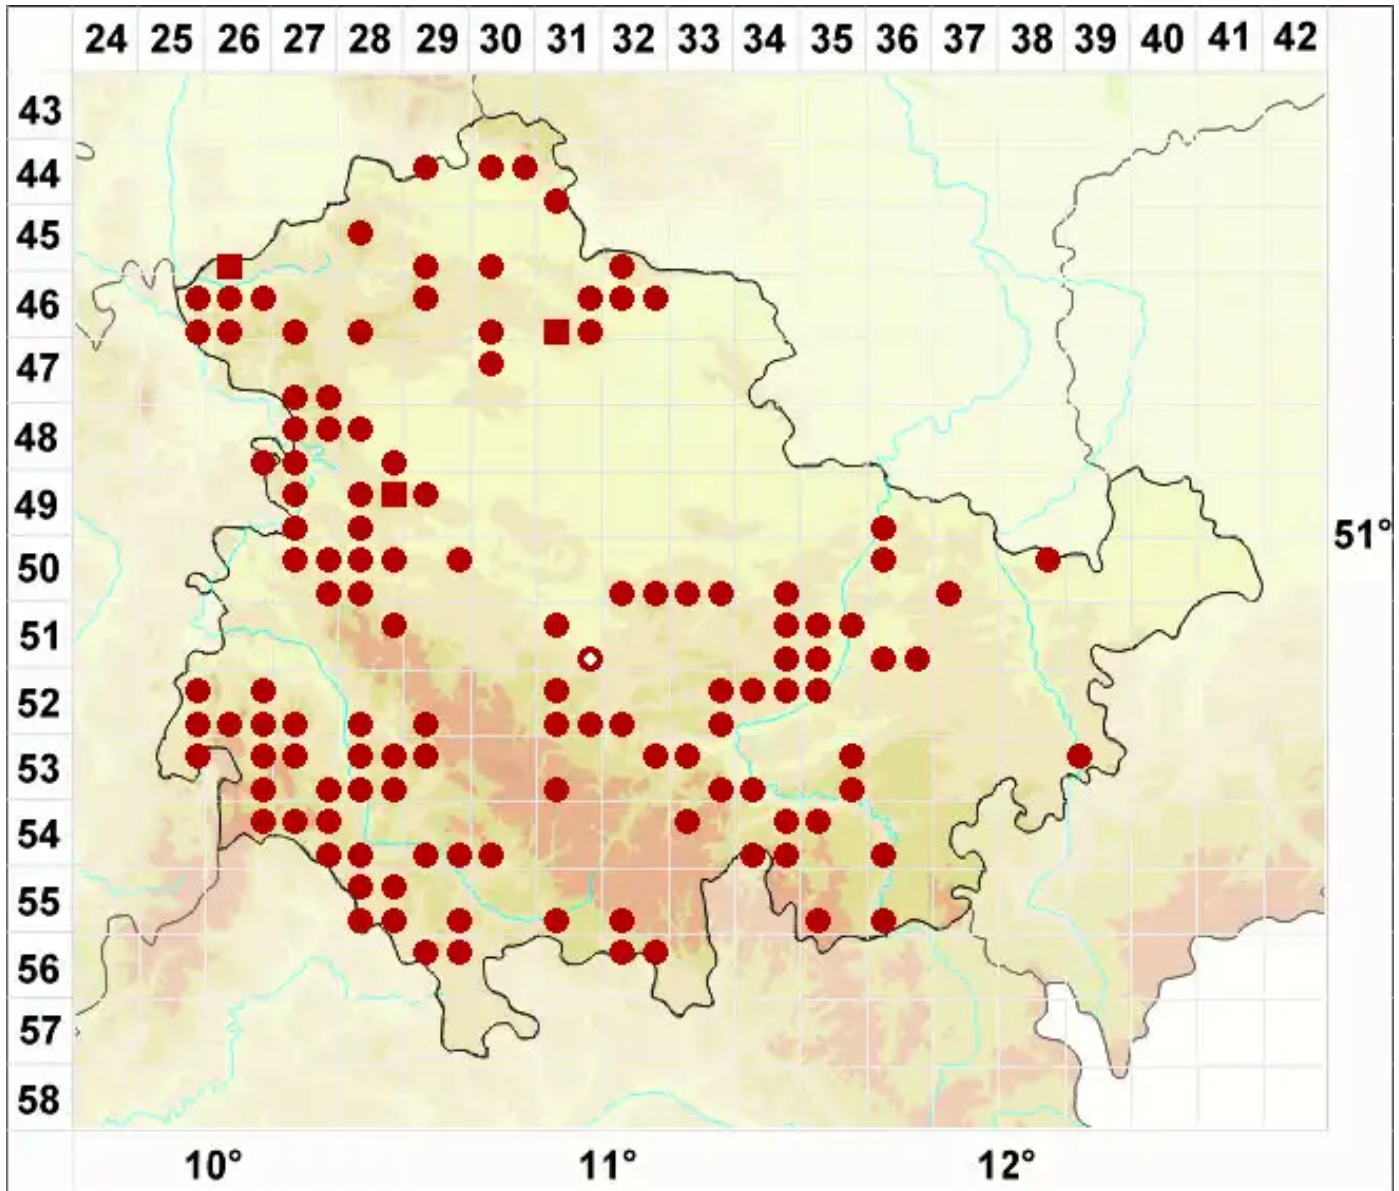

# Arthonia spadicea Leight.

Rotbraune Fleckflechte

Legende:

- Symbole:**  
Ausgefülltes Symbol:  
Zeitraum von 1980 bis heute (Aktuelle Angabe)  
Leeres Symbol:  
Zeitraum vor 1980 (Altangabe)  
Quadrat: Herbarbeleg