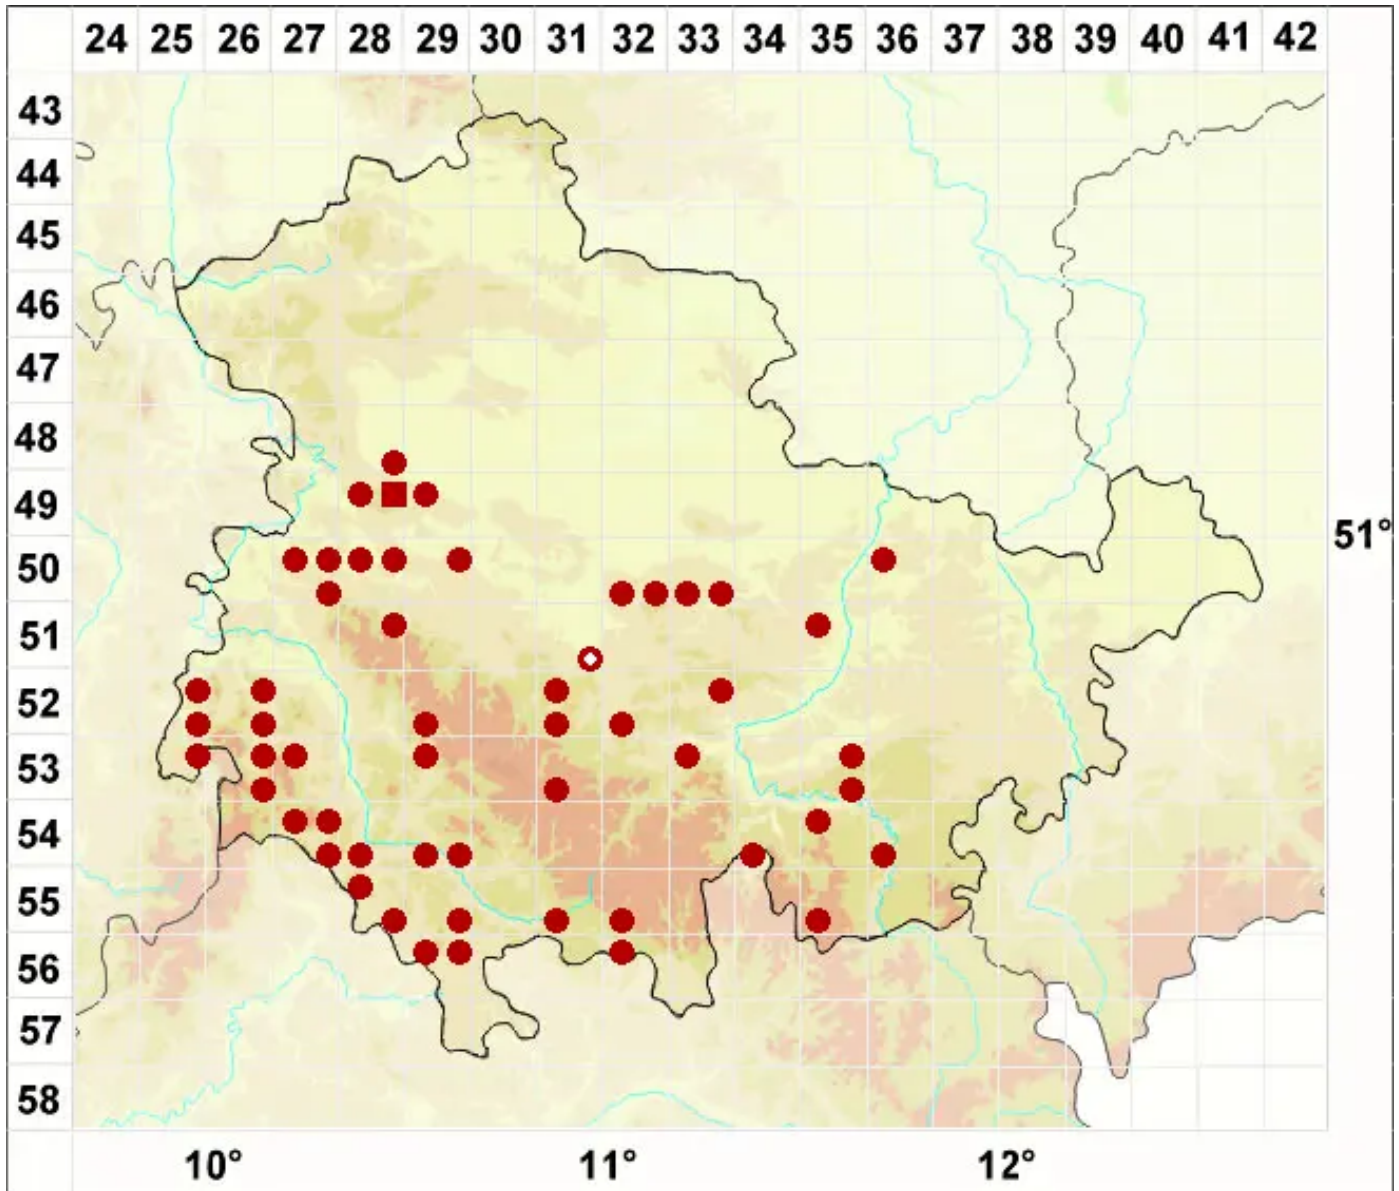

Arthonia spadicea Leight.

Rotbraune Fleckflechte

Legende:

Symbole:

Ausgefülltes Symbol:
Zeitraum von 1980 bis heute (Aktuelle Angabe)

Leeres Symbol:
Zeitraum vor 1980 (Altangabe)

Quadrat: Herbarbeleg