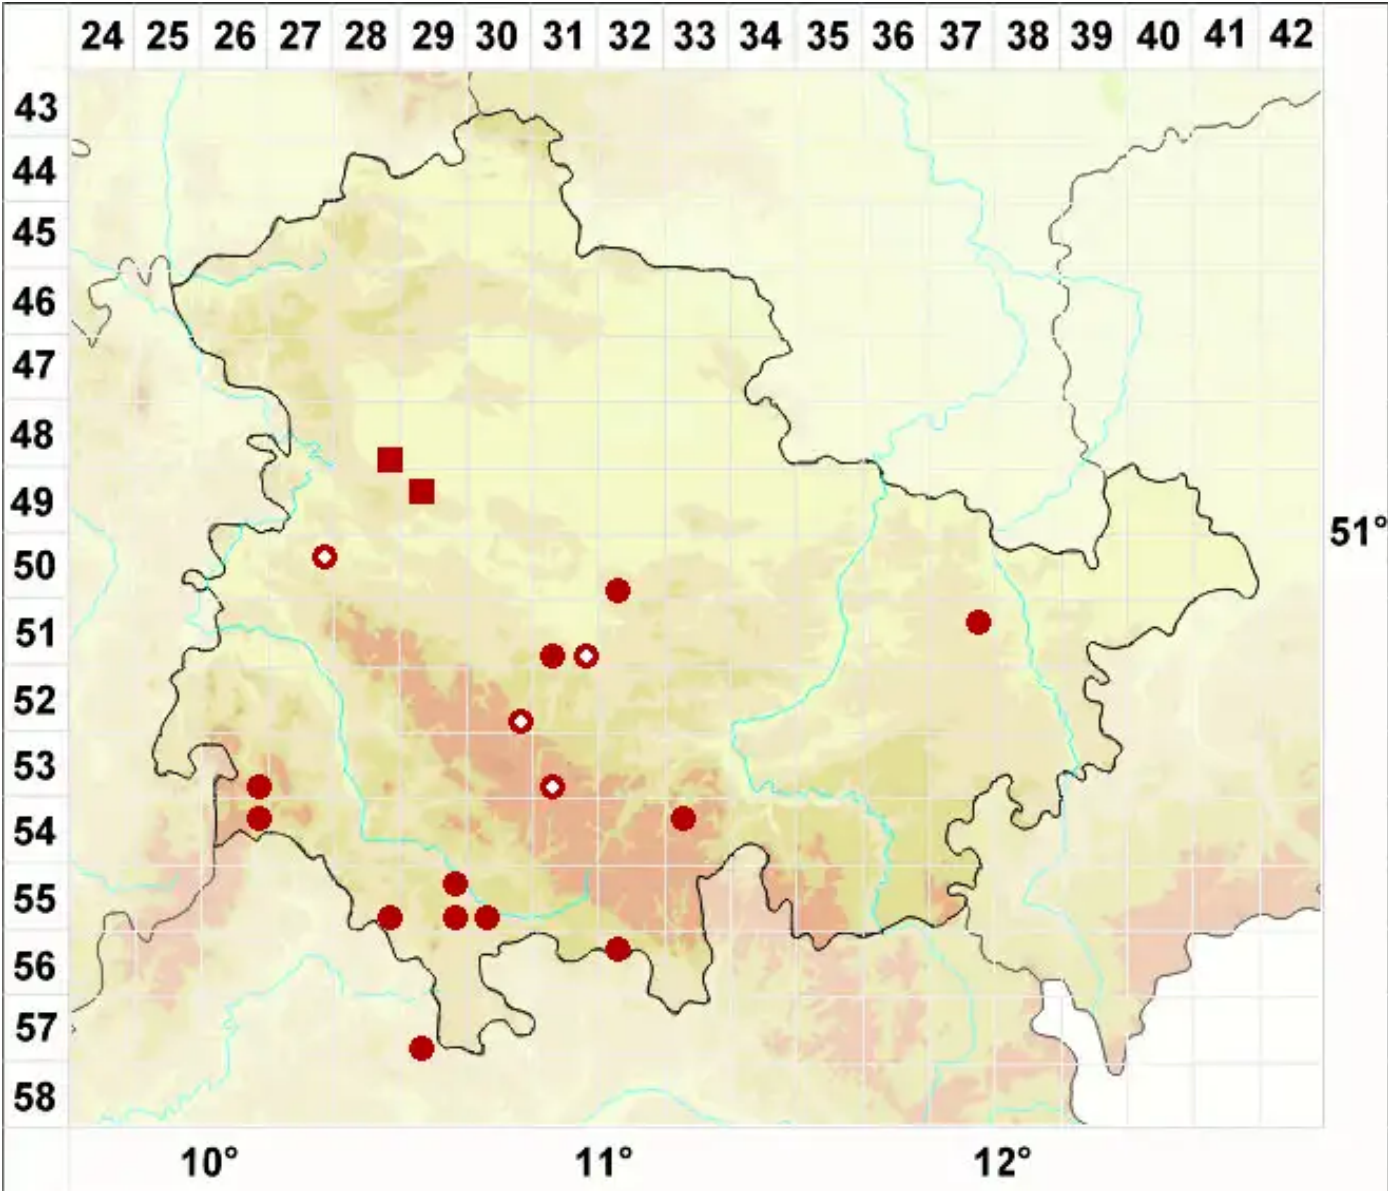

Arthothelium ruanum (A. Massal.) Körb.

Legende:

- Symbole:**
- Ausgefülltes Symbol:
Zeitraum von 1980 bis heute (Aktuelle Angabe)
 - Leeres Symbol:
Zeitraum vor 1980 (Altangabe)
 - Quadrat: Herbarbeleg