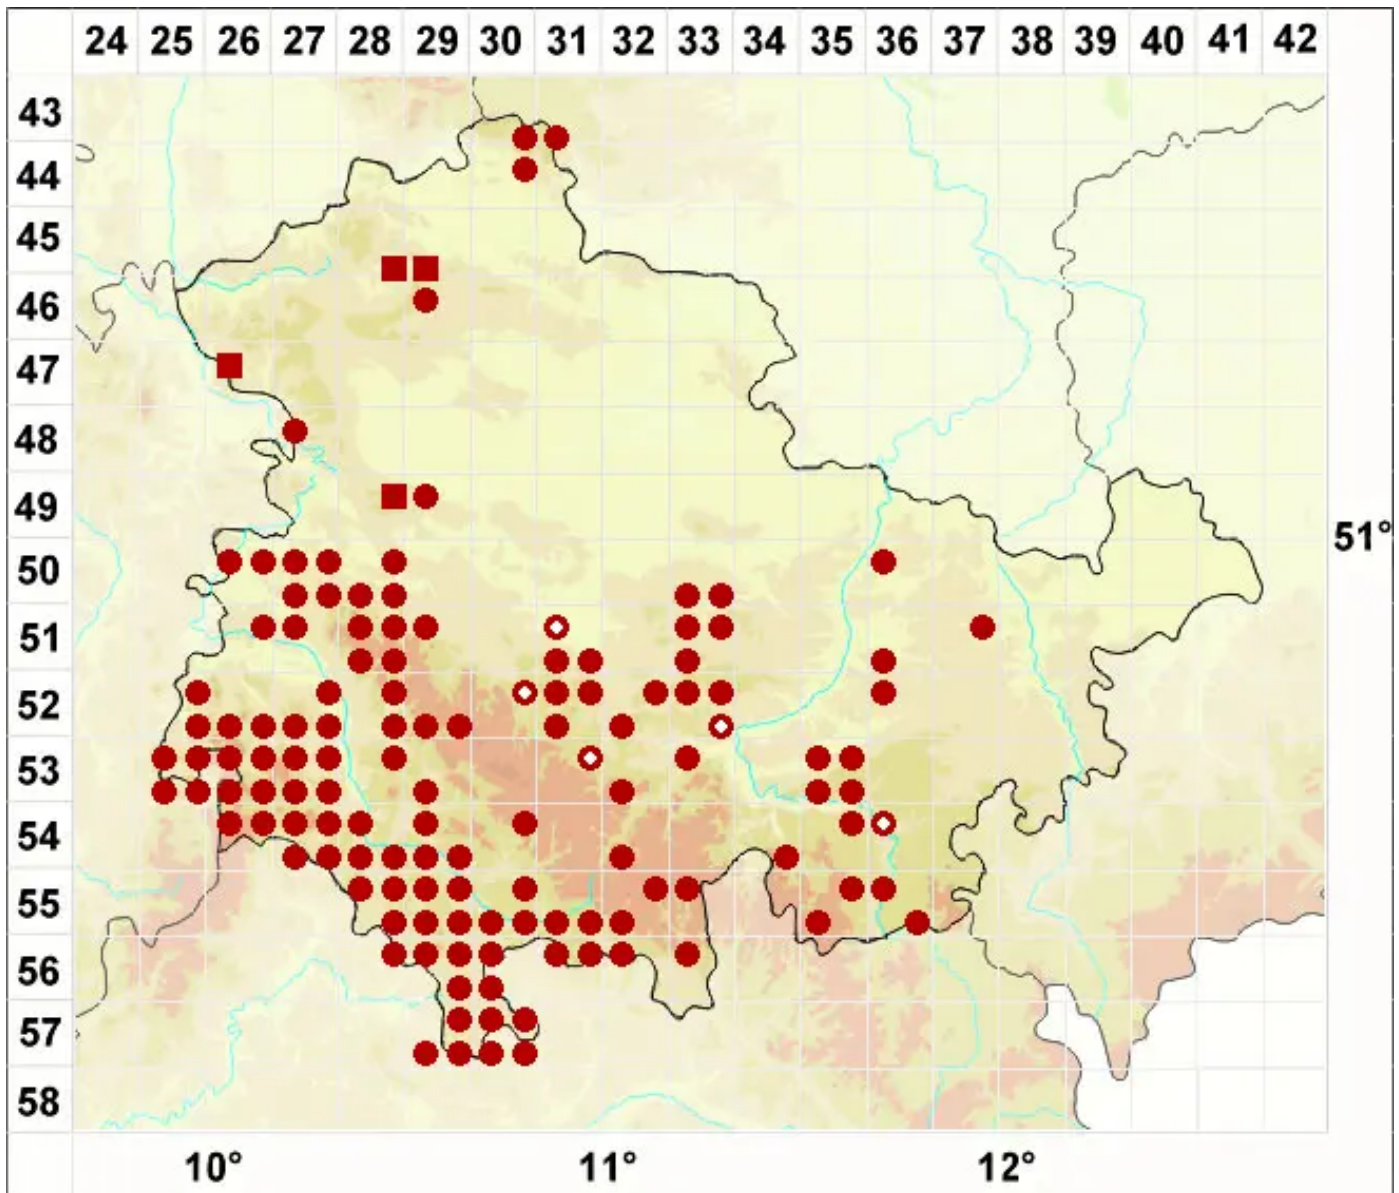

Arthonia radiata (Pers.) Ach.

Strahlige Fleckflechte

Legende:

Symbole:

Ausgefülltes Symbol:
Zeitraum von 1980 bis heute (Aktuelle Angabe)

Leeres Symbol:
Zeitraum vor 1980 (Altangabe)

Quadrat: Herbarbeleg