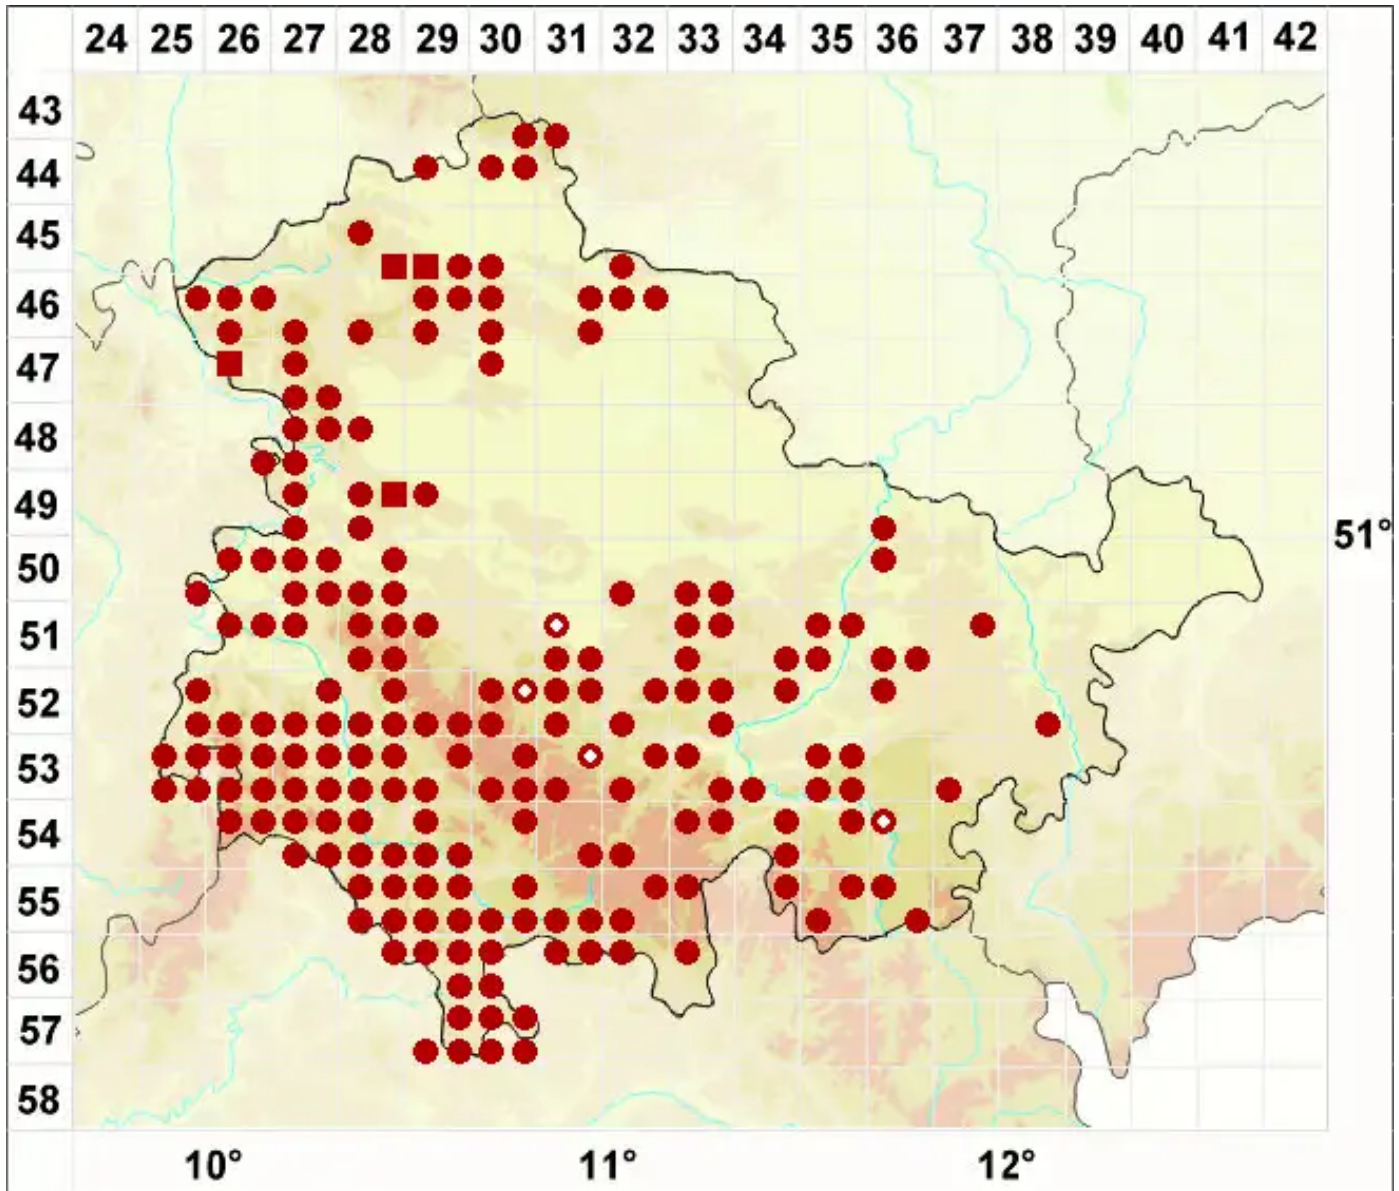

Arthonia radiata (Pers.) Ach.

Strahlige Fleckflechte

Legende:

Symbole:

Ausgefülltes Symbol:
Zeitraum von 1980 bis heute (Aktuelle Angabe)

Leeres Symbol:
Zeitraum vor 1980 (Altangabe)

Quadrat: Herbarbeleg