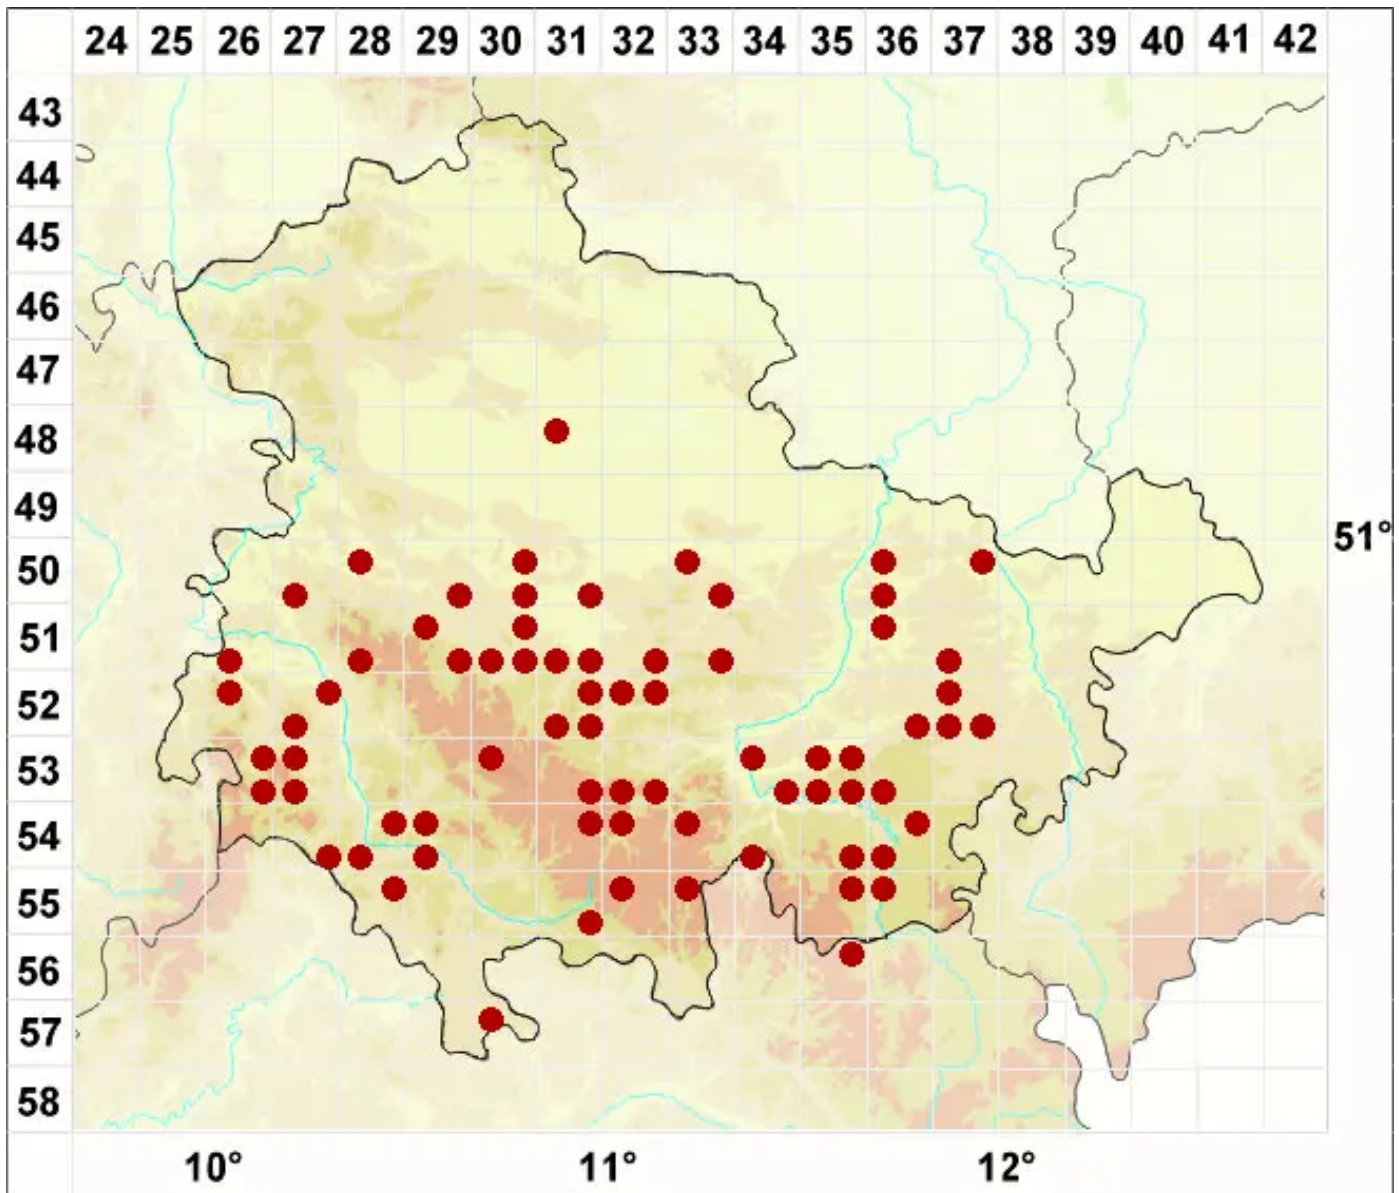

Arthonia punctiformis Ach.

Punktförmige Fleckflechte

Legende:

Symbole:

Ausgefülltes Symbol:
Zeitraum von 1980 bis heute (Aktuelle Angabe)

Leeres Symbol:
Zeitraum vor 1980 (Altangabe)

Quadrat: Herbarbeleg