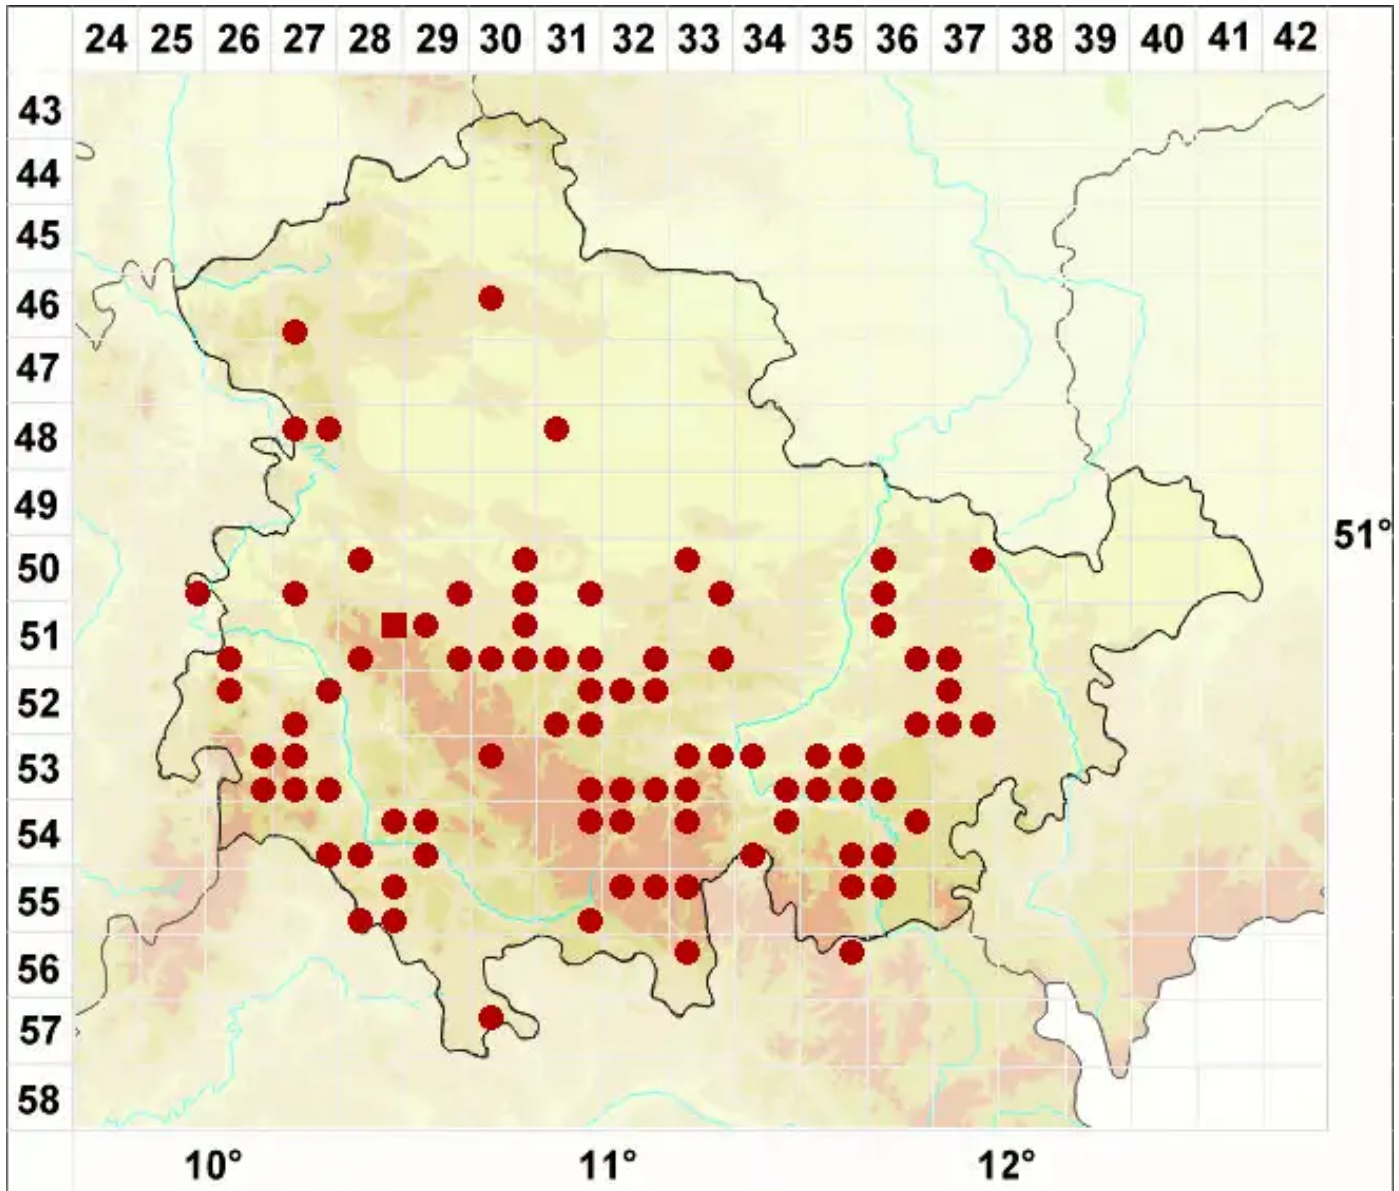

# Arthonia punctiformis Ach.

Punktförmige Fleckflechte

Legende:

**Symbole:**

Ausgefülltes Symbol:  
Zeitraum von 1980 bis heute (Aktuelle Angabe)

Leeres Symbol:  
Zeitraum vor 1980 (Altangabe)

Quadrat: Herbarbeleg