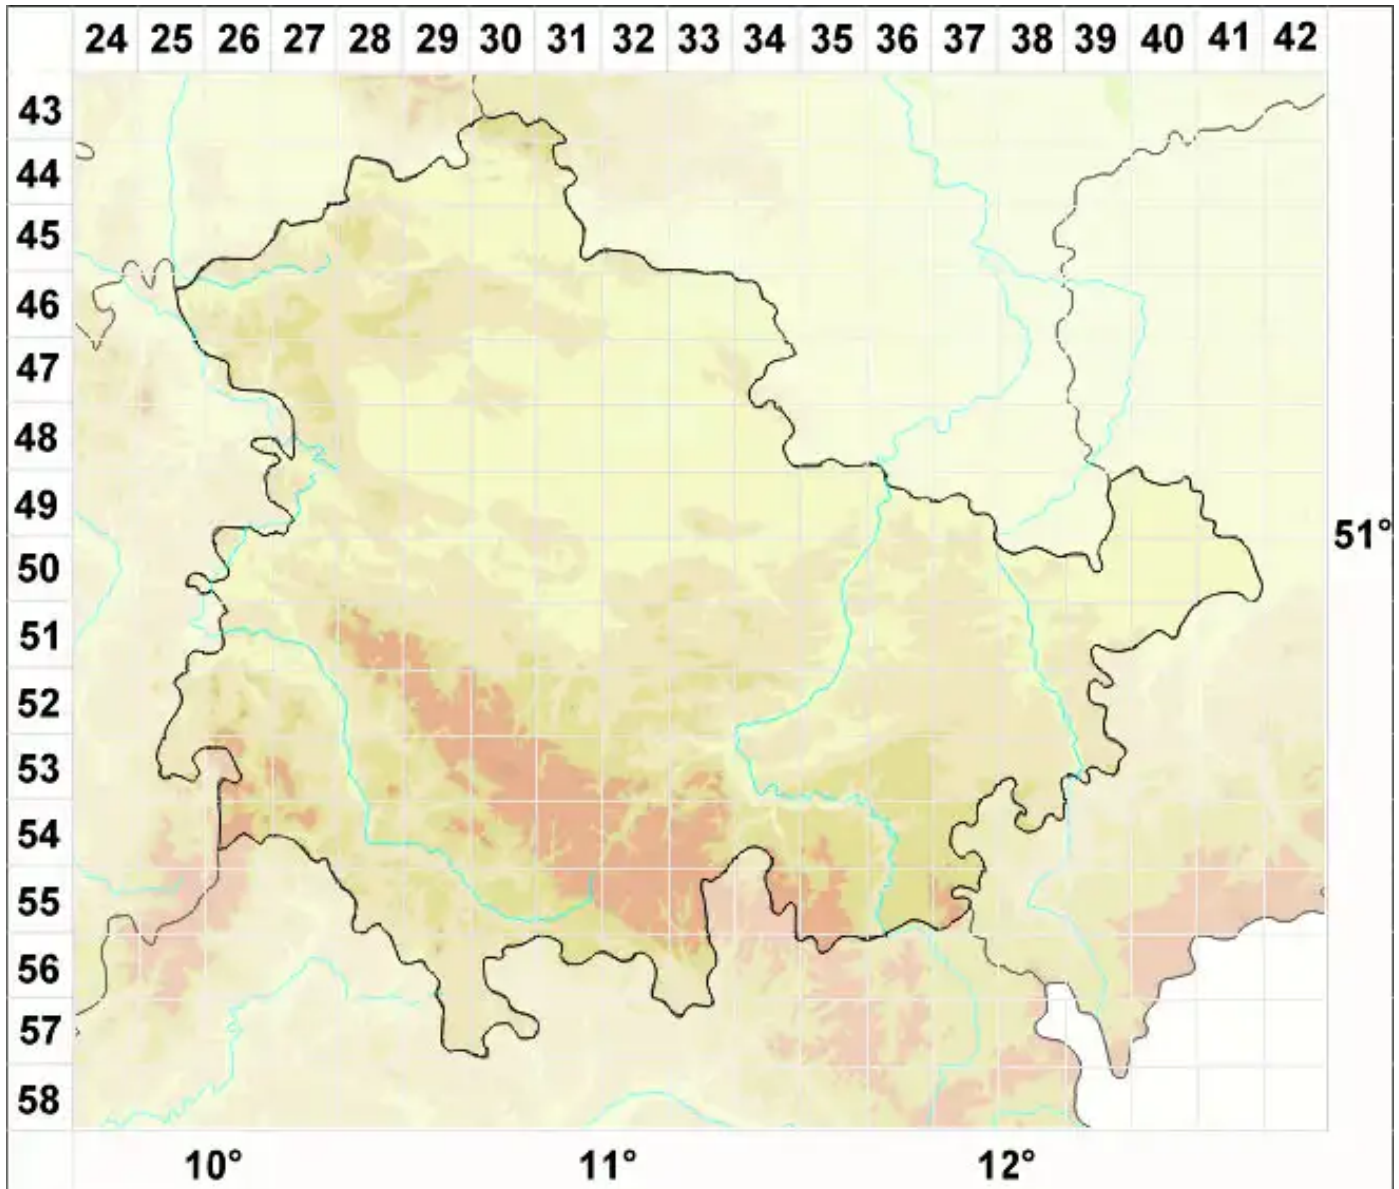

Melaspilea proximella (Nyl.) Nyl. ex Norrl.

Verwandte Schwarzschildflechte

Legende:

- Symbole:**
- Ausgefülltes Symbol:
Zeitraum von 1980 bis heute (Aktuelle Angabe)
 - Leeres Symbol:
Zeitraum vor 1980 (Altangabe)
 - Quadrat: Herbarbeleg