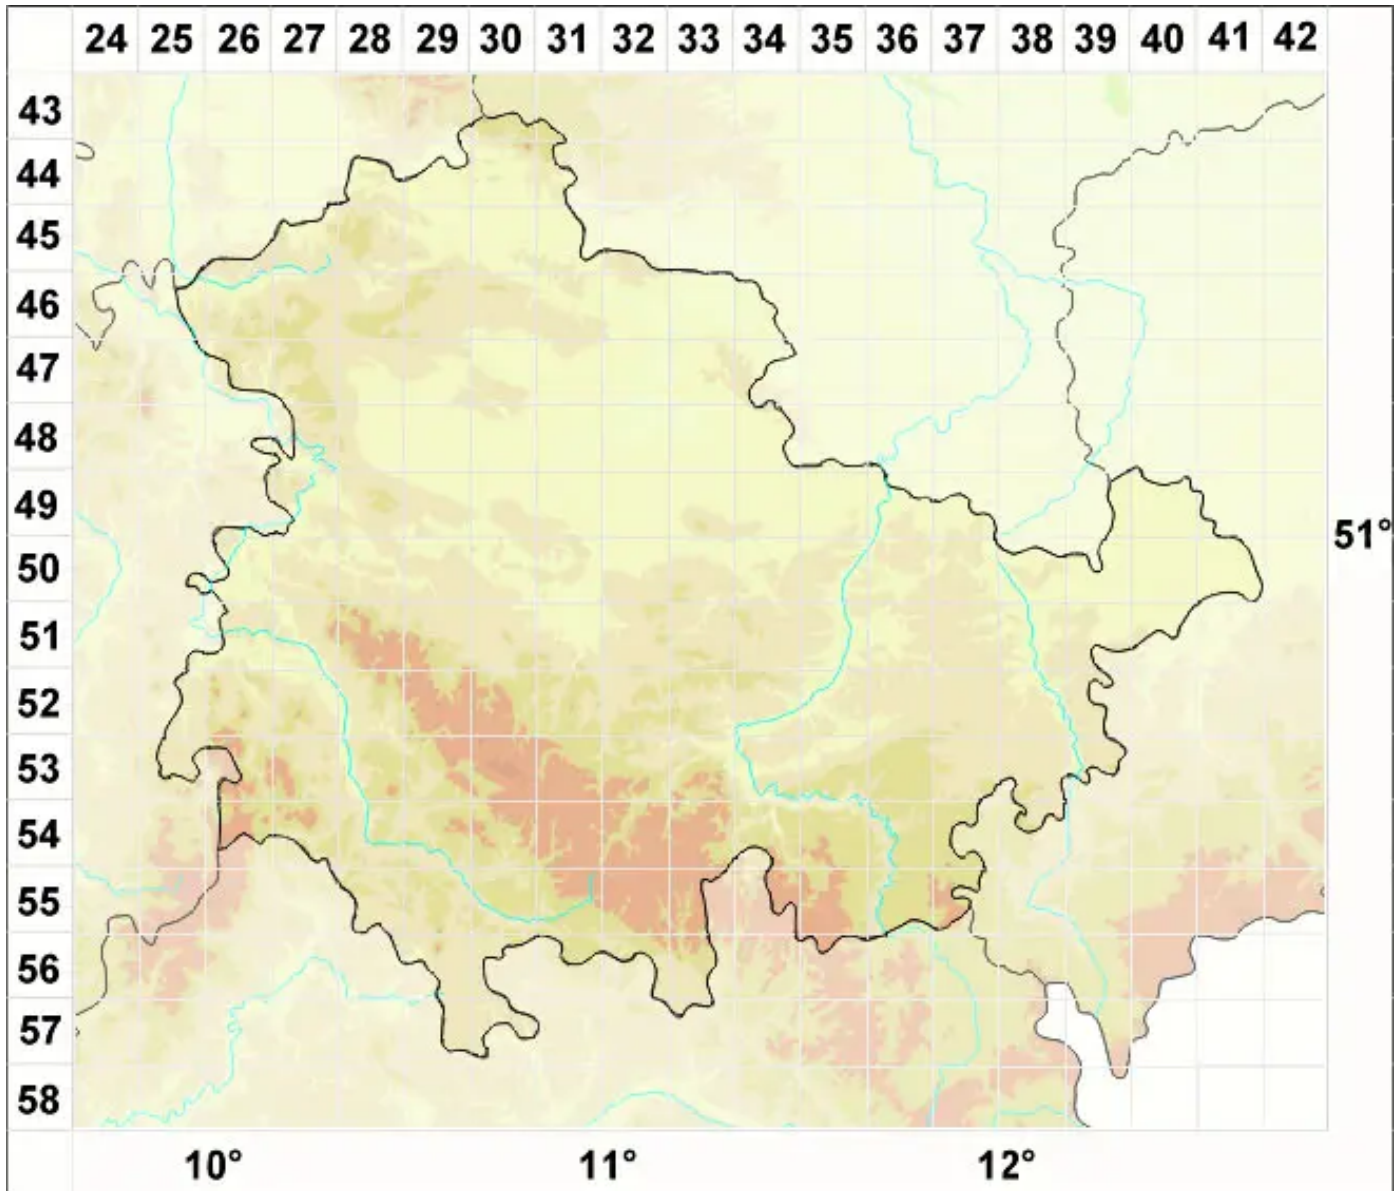

Arthonia phaeophysciae Grube & Matzer

Legende:

Symbole:
Ausgefülltes Symbol:
Zeitraum von 1980 bis heute (Aktuelle Angabe)
Leeres Symbol:
Zeitraum vor 1980 (Altangabe)
Quadrat: Herbarbeleg