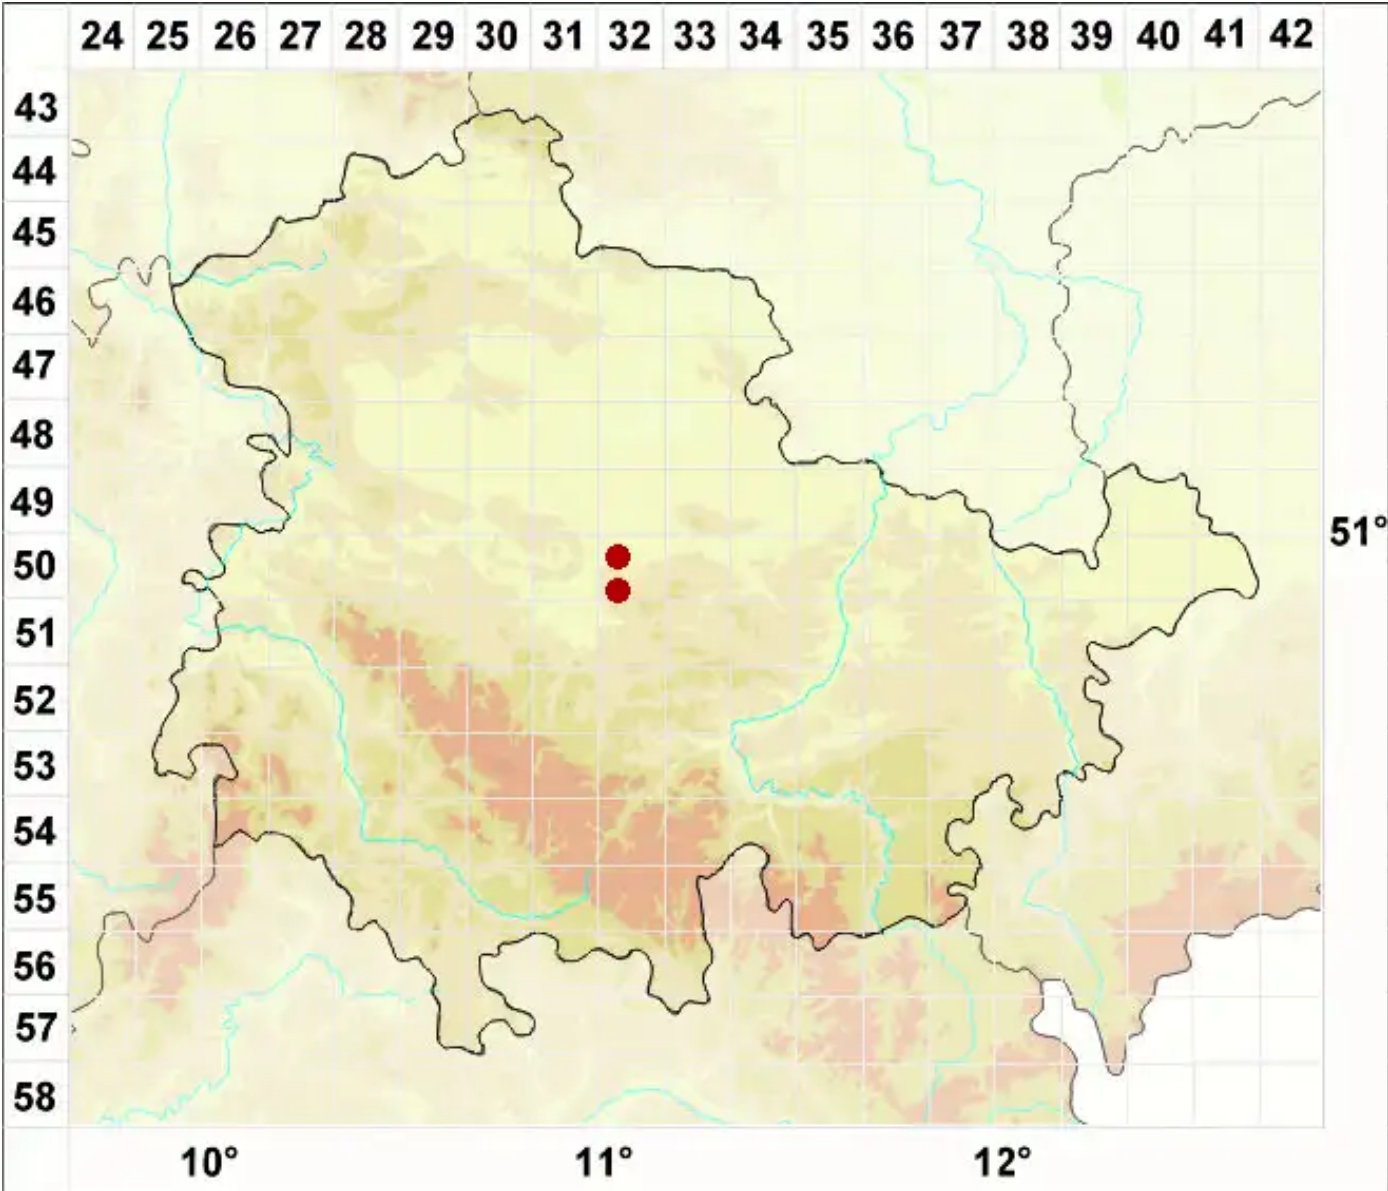

Arthonia phaeophysciae Grube & Matzer

Legende:

- Symbole:**
Ausgefülltes Symbol:
Zeitraum von 1980 bis heute (Aktuelle Angabe)
Leeres Symbol:
Zeitraum vor 1980 (Altangabe)
Quadrat: Herbarbeleg