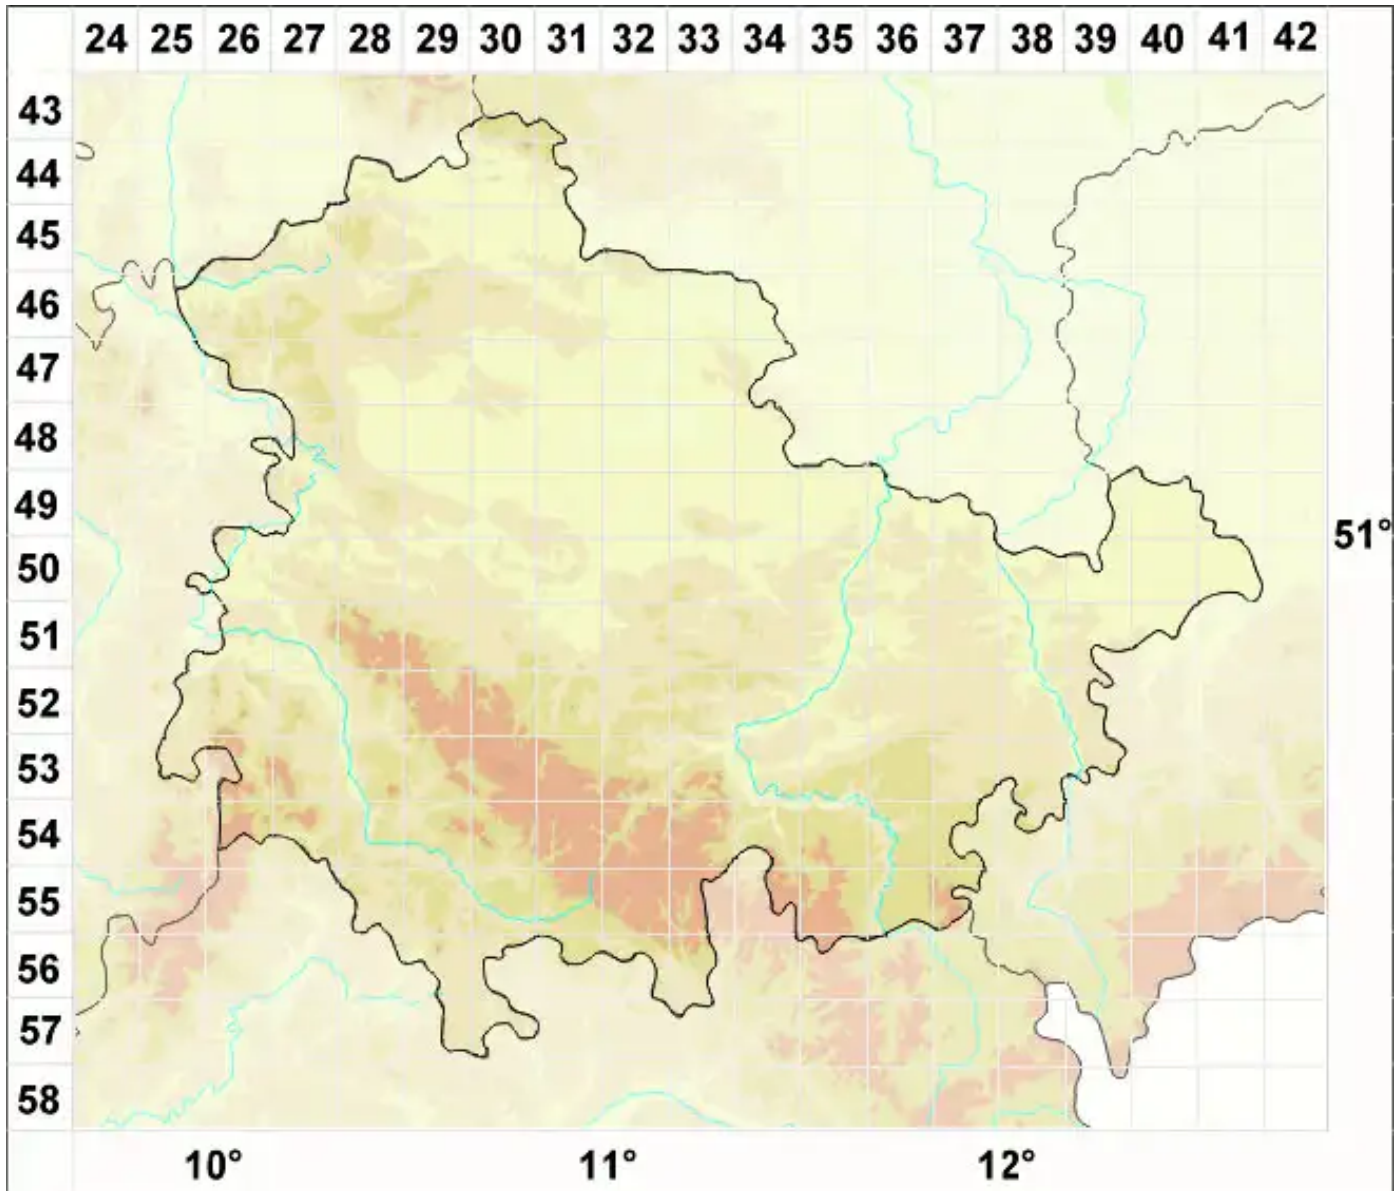

Arthonia intexta Almq.

Legende:

Symbole:

Ausgefülltes Symbol:
Zeitraum von 1980 bis heute (Aktuelle Angabe)

Leeres Symbol:
Zeitraum vor 1980 (Altangabe)

Quadrat: Herbarbeleg