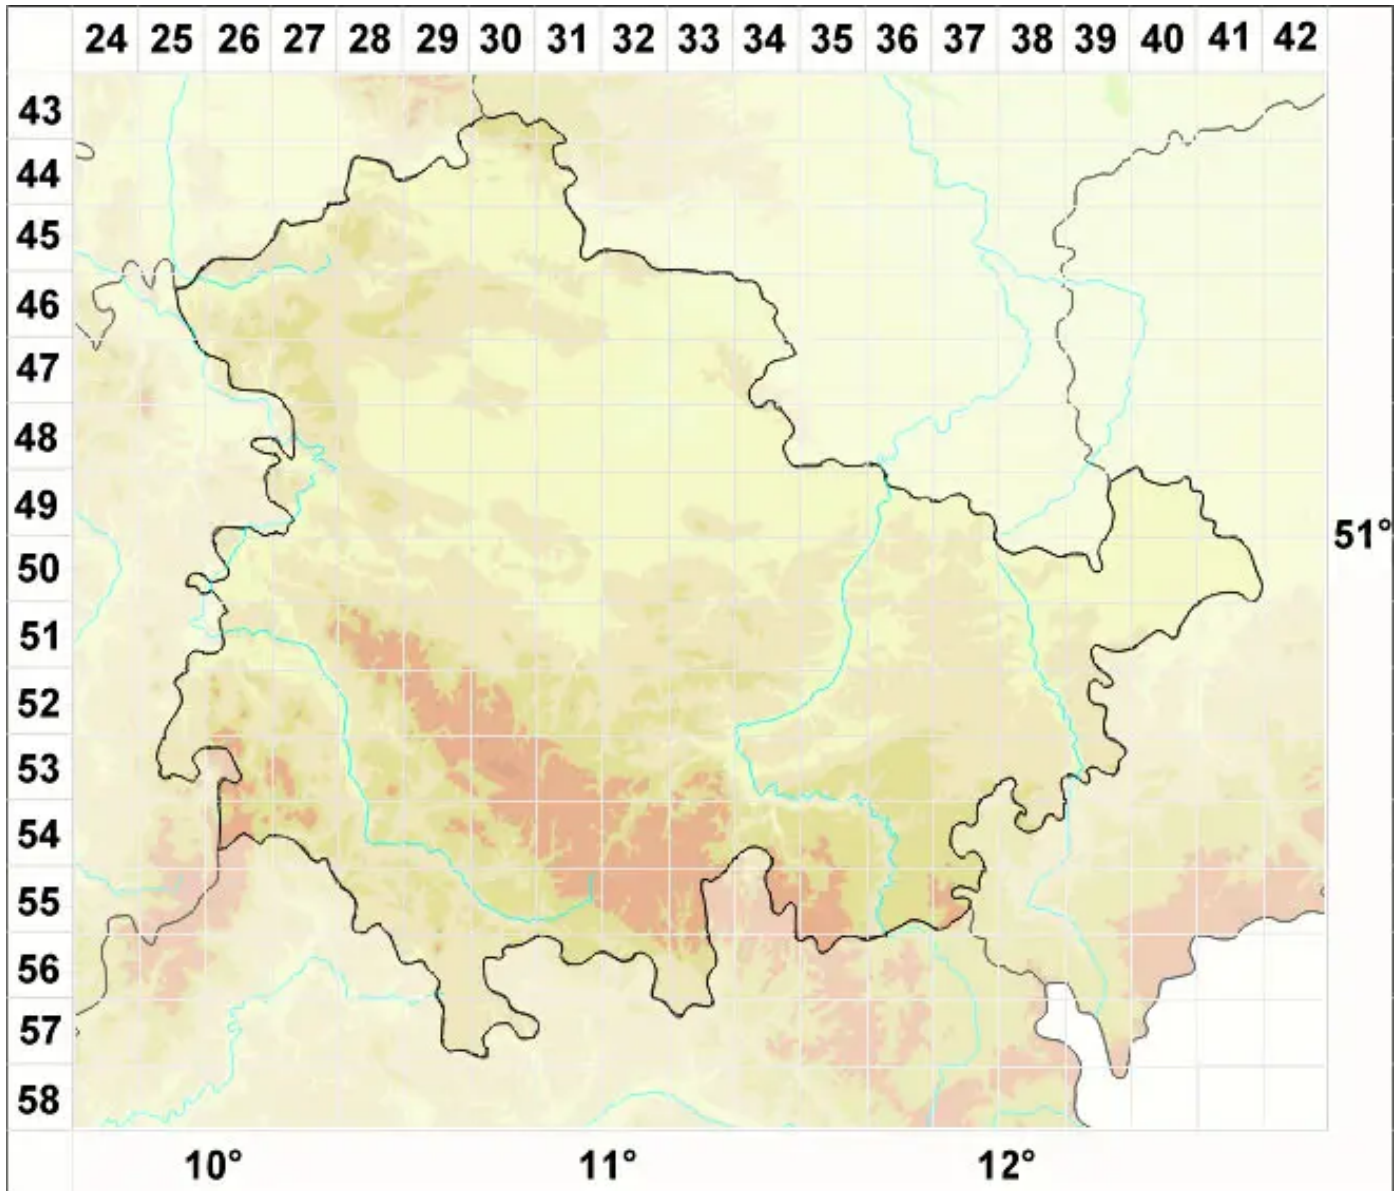

Arthonia molendoi (Heufl. ex Frauenf.) R. Sant.

Legende:

- Symbole:**
Ausgefülltes Symbol:
Zeitraum von 1980 bis heute (Aktuelle Angabe)
Leeres Symbol:
Zeitraum vor 1980 (Altangabe)
Quadrat: Herbarbeleg