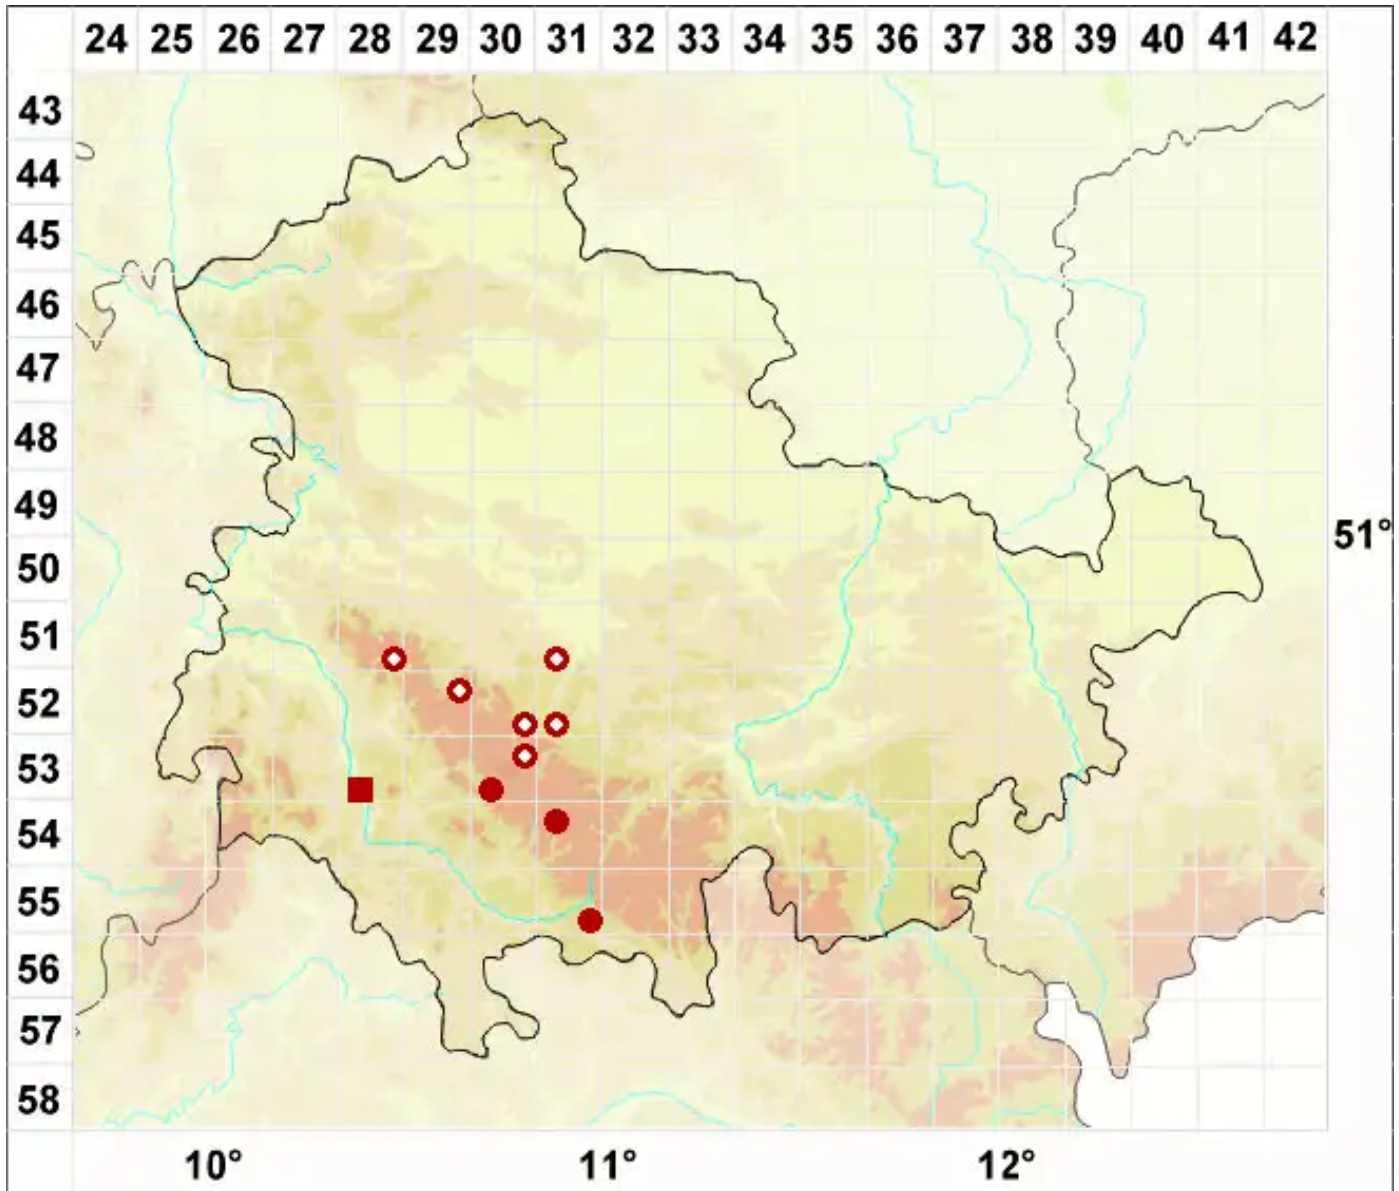

# Arthonia mediella Nyl.

Mittlere Fleckflechte

Legende:

**Symbole:**

Ausgefülltes Symbol:  
Zeitraum von 1980 bis heute (Aktuelle Angabe)

Leeres Symbol:  
Zeitraum vor 1980 (Altangabe)

Quadrat: Herbarbeleg