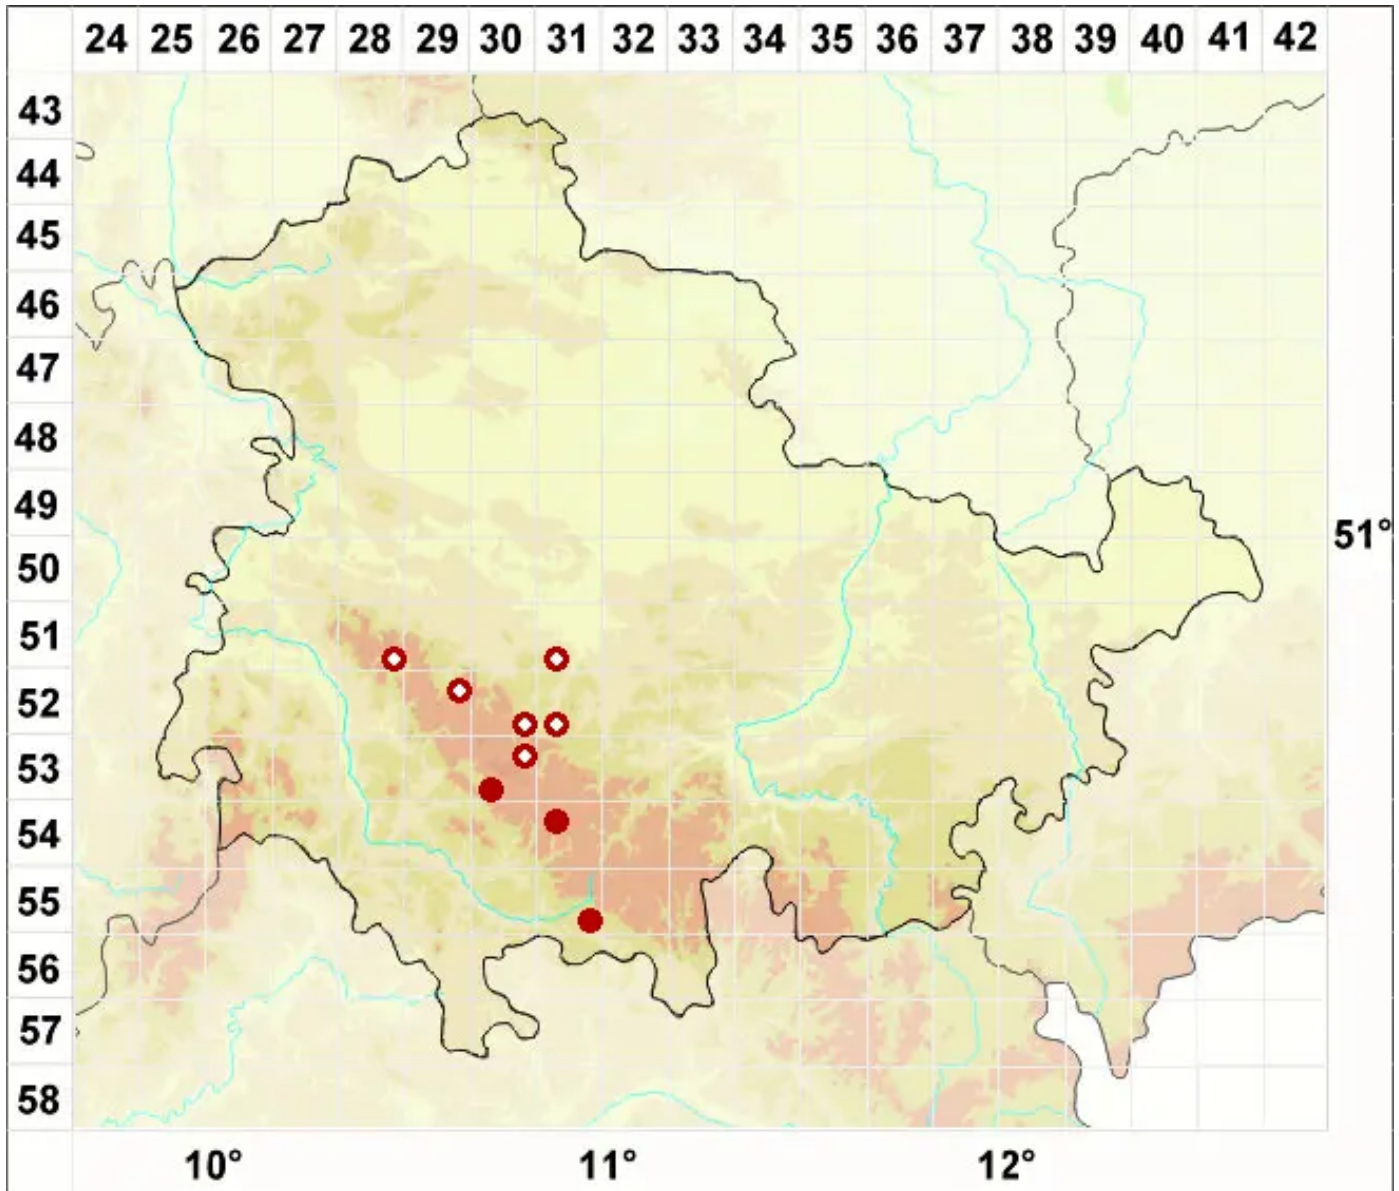

# Arthonia mediella Nyl.

Mittlere Fleckflechte

Legende:

**Symbole:**

Ausgefülltes Symbol:  
Zeitraum von 1980 bis heute (Aktuelle Angabe)

Leeres Symbol:  
Zeitraum vor 1980 (Altangabe)

Quadrat: Herbarbeleg