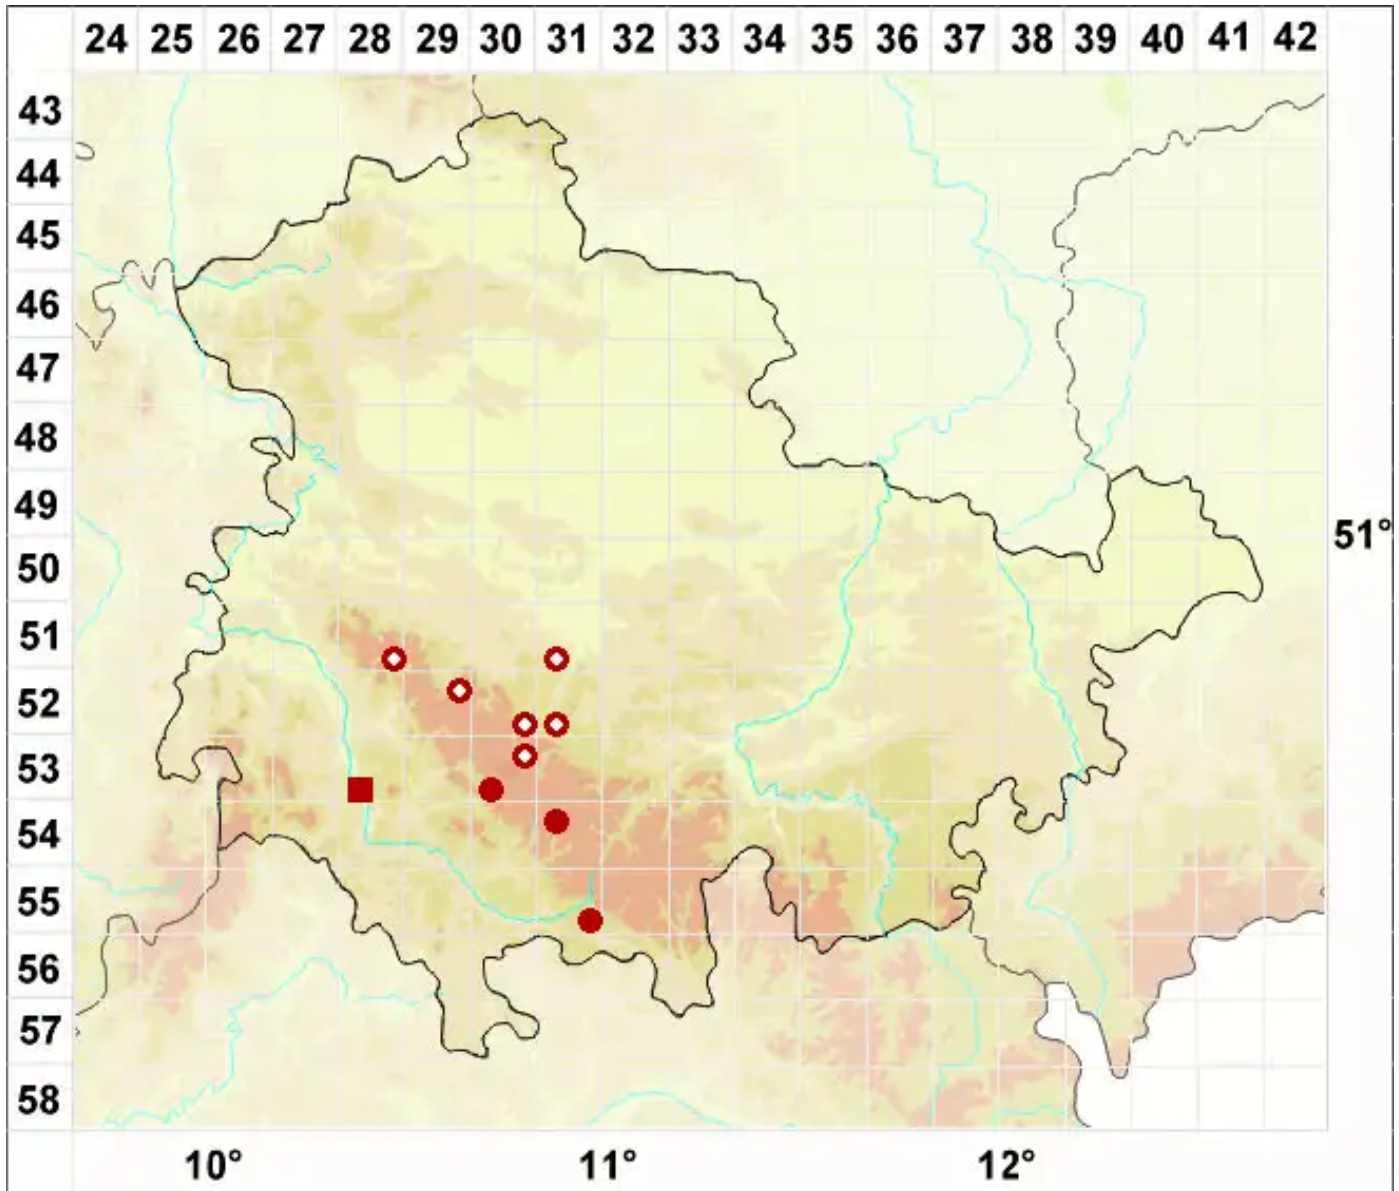

Arthonia mediella Nyl.

Mittlere Fleckflechte

Legende:

Symbole:

Ausgefülltes Symbol:
Zeitraum von 1980 bis heute (Aktuelle Angabe)

Leeres Symbol:
Zeitraum vor 1980 (Altangabe)

Quadrat: Herbarbeleg