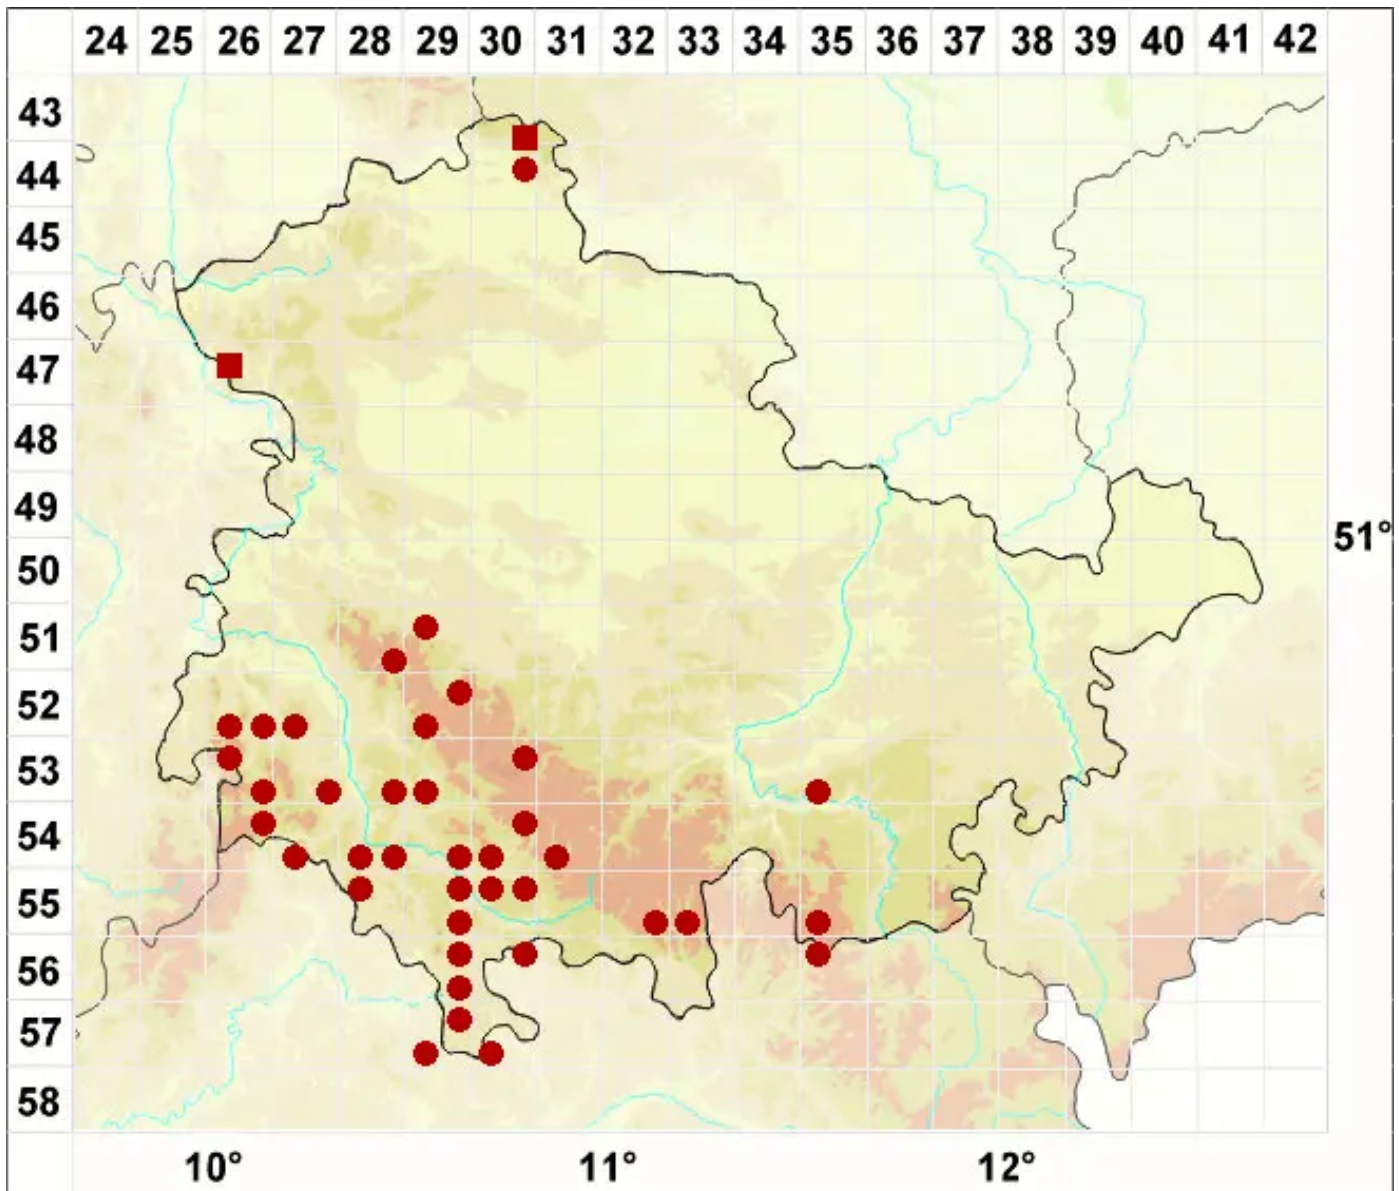

# Arthonia vinosa Leight.

Weinrote Fleckflechte

Legende:

- Symbole:**  
Ausgefülltes Symbol:  
Zeitraum von 1980 bis heute (Aktuelle Angabe)  
Leeres Symbol:  
Zeitraum vor 1980 (Altangabe)  
Quadrat: Herbarbeleg