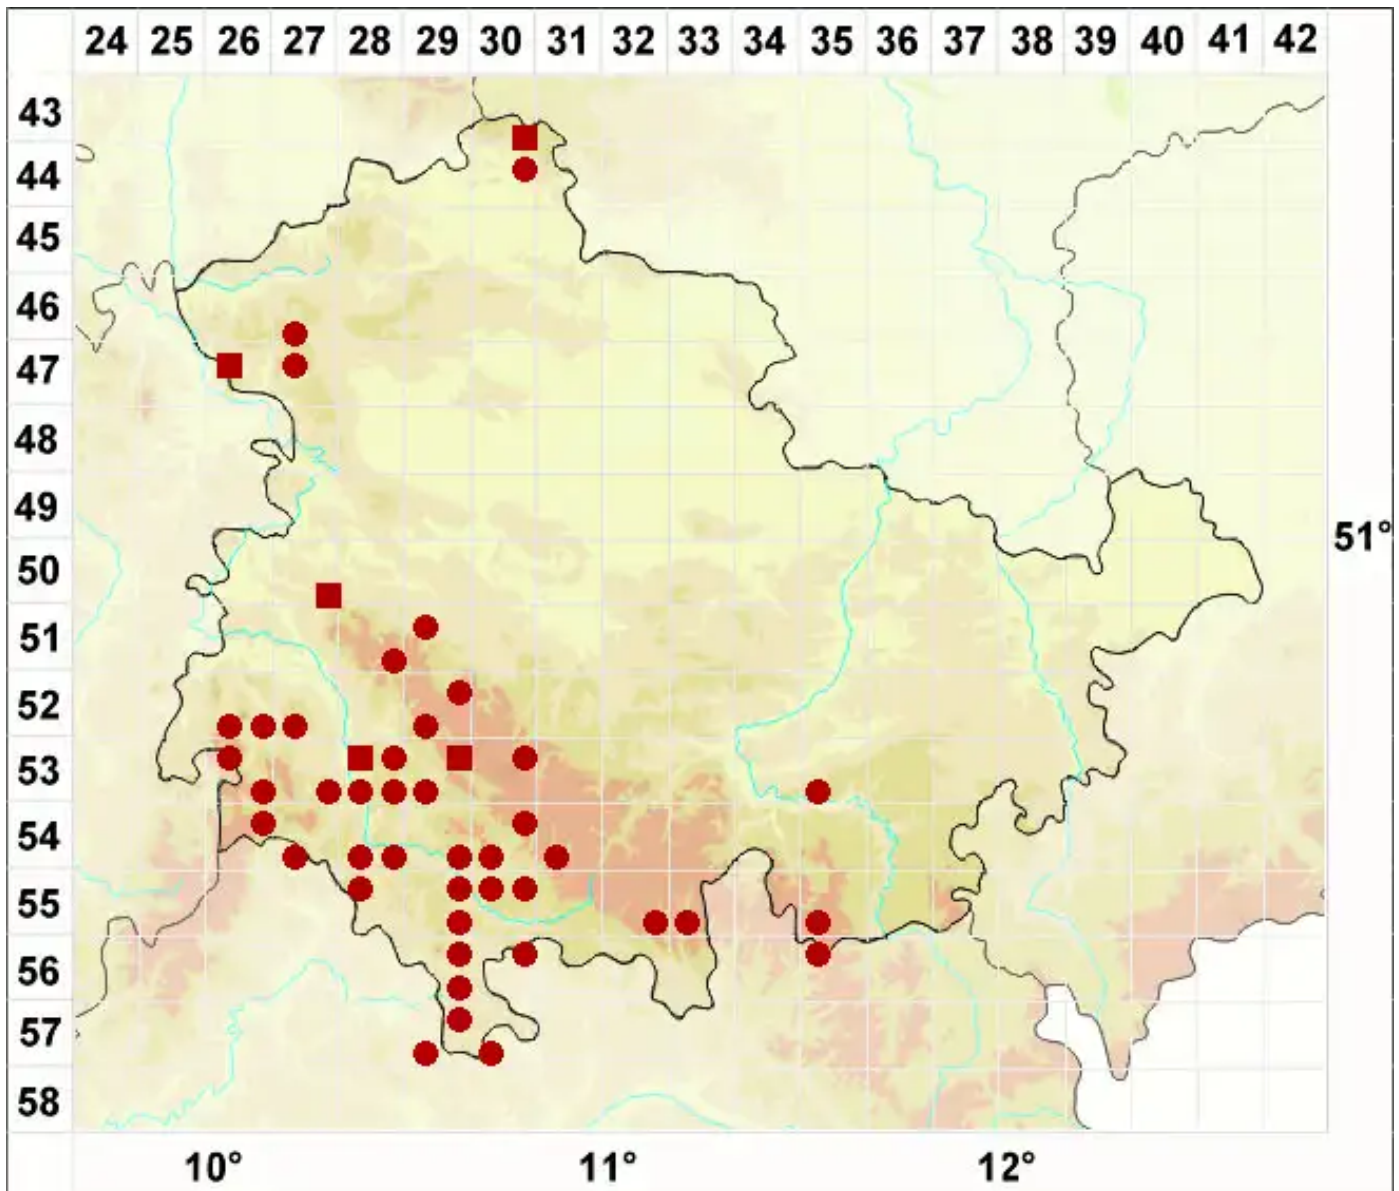

Arthonia vinosa Leight.

Weinrote Fleckflechte

Legende:

- Symbole:**
Ausgefülltes Symbol:
Zeitraum von 1980 bis heute (Aktuelle Angabe)
Leeres Symbol:
Zeitraum vor 1980 (Altangabe)
Quadrat: Herbarbeleg