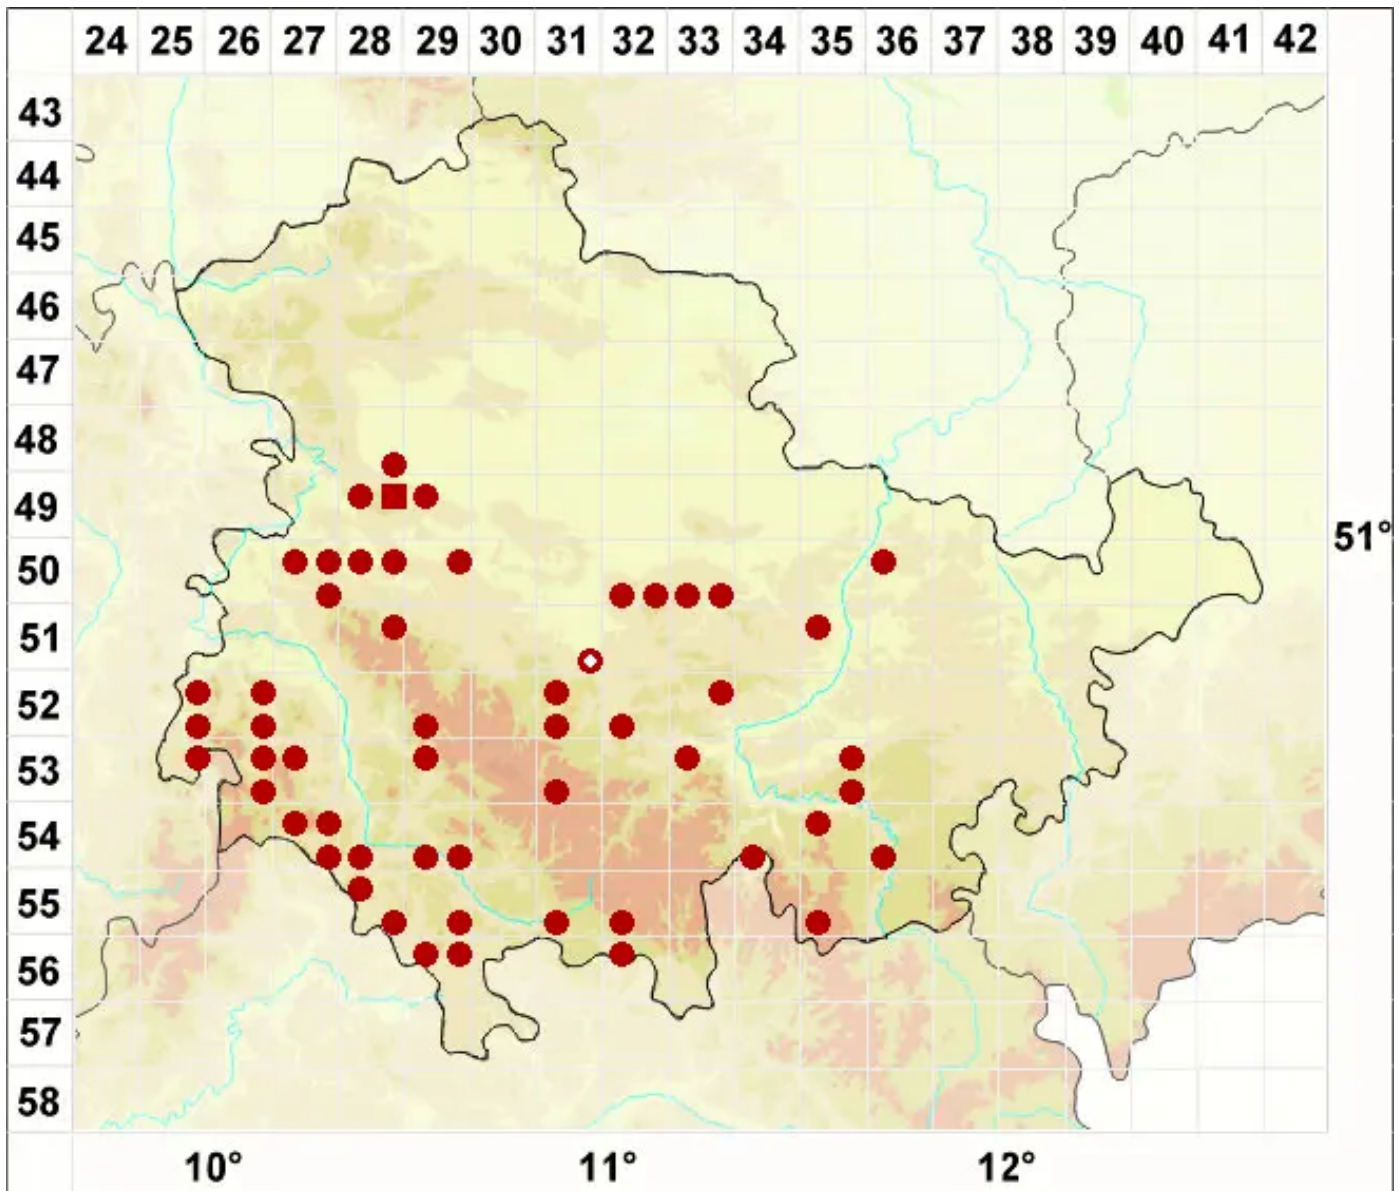

# Arthonia spadicea Leight.

Rotbraune Fleckflechte

Legende:

- Symbole:**
- Ausgefülltes Symbol:  
Zeitraum von 1980 bis heute (Aktuelle Angabe)
  - Leeres Symbol:  
Zeitraum vor 1980 (Altangabe)
  - Quadrat: Herbarbeleg