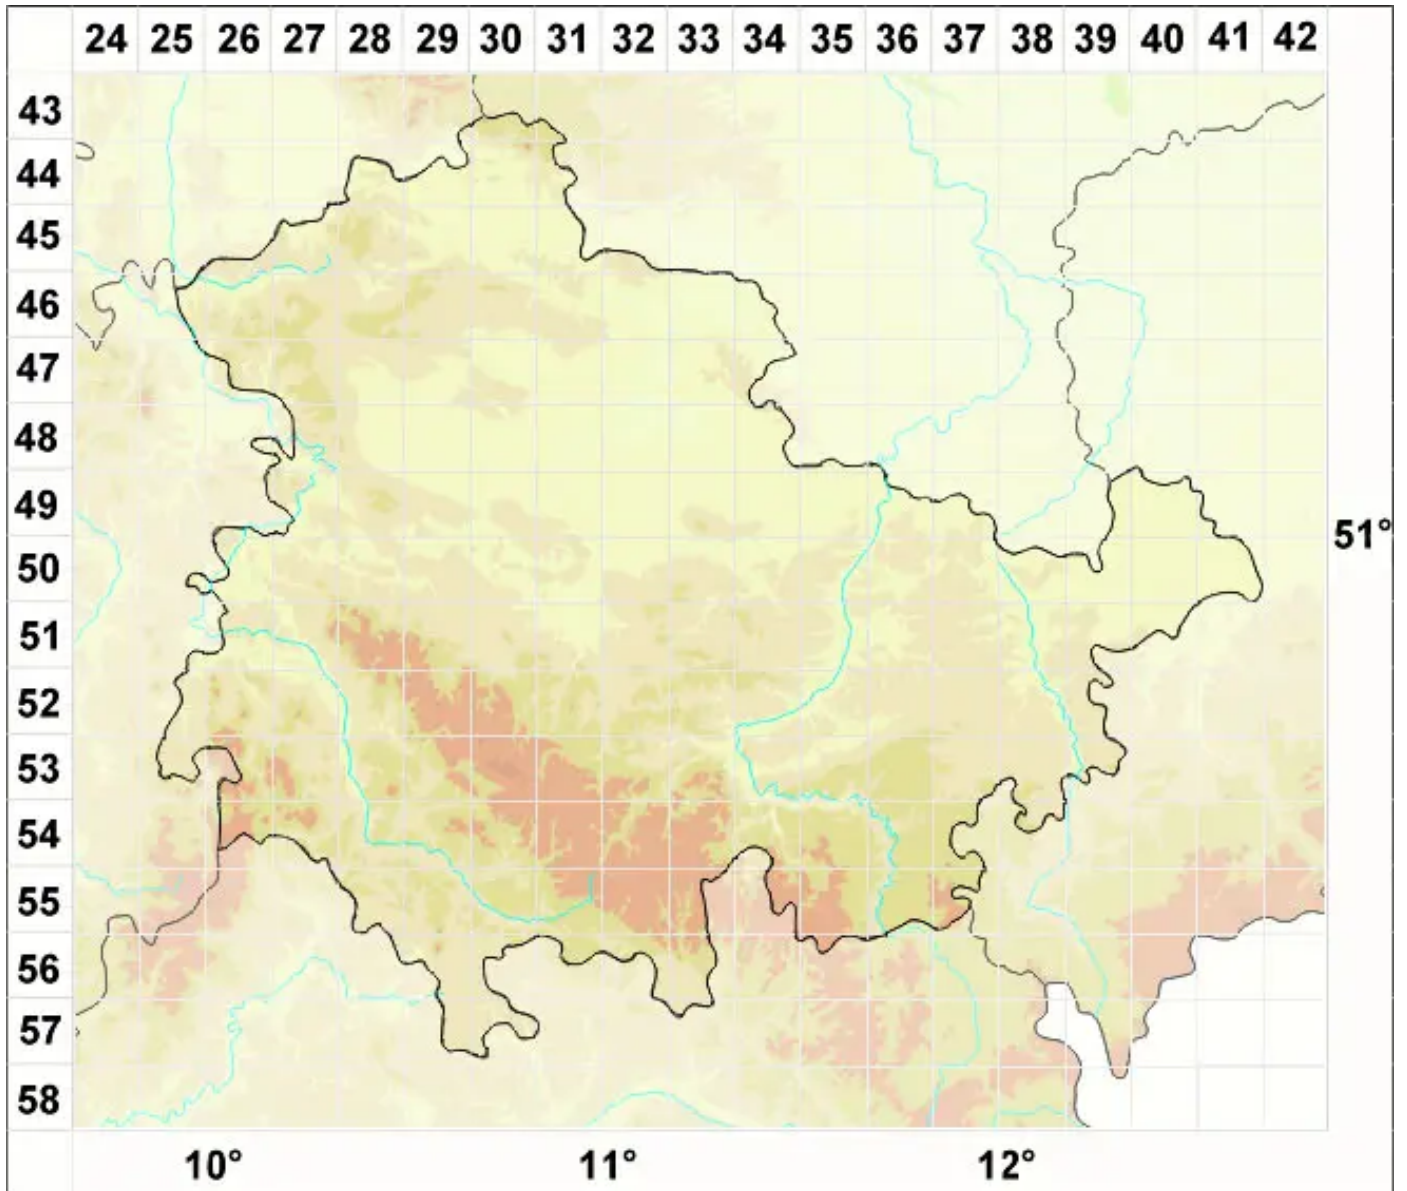

# Arthonia helvola Nyl.

Orangegelbe Fleckflechte

Legende:

**Symbole:**

Ausgefülltes Symbol:  
Zeitraum von 1980 bis heute (Aktuelle Angabe)

Leeres Symbol:  
Zeitraum vor 1980 (Altangabe)

Quadrat: Herbarbeleg