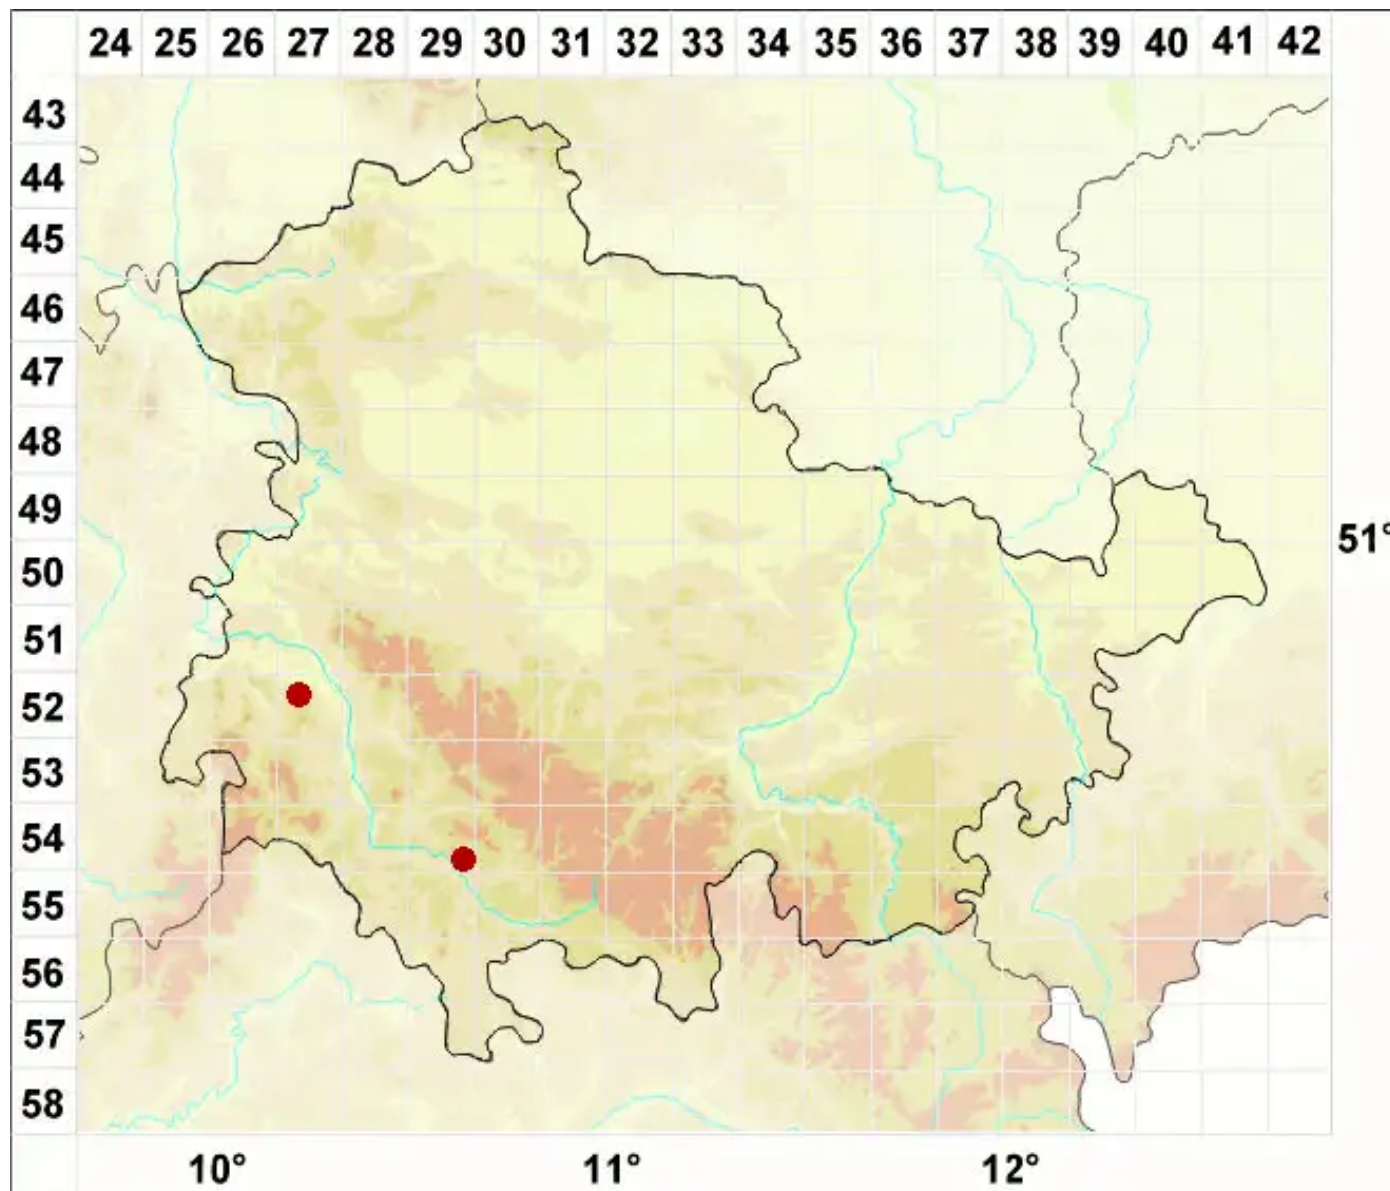

# Melaspilea granitophila (Th. Fr.) Coppins

Gesteins-Schwarzschildflechte

Legende:

**Symbole:**

Ausgefülltes Symbol:  
Zeitraum von 1980 bis heute (Aktuelle Angabe)

Leeres Symbol:  
Zeitraum vor 1980 (Altangabe)

Quadrat: Herbarbeleg