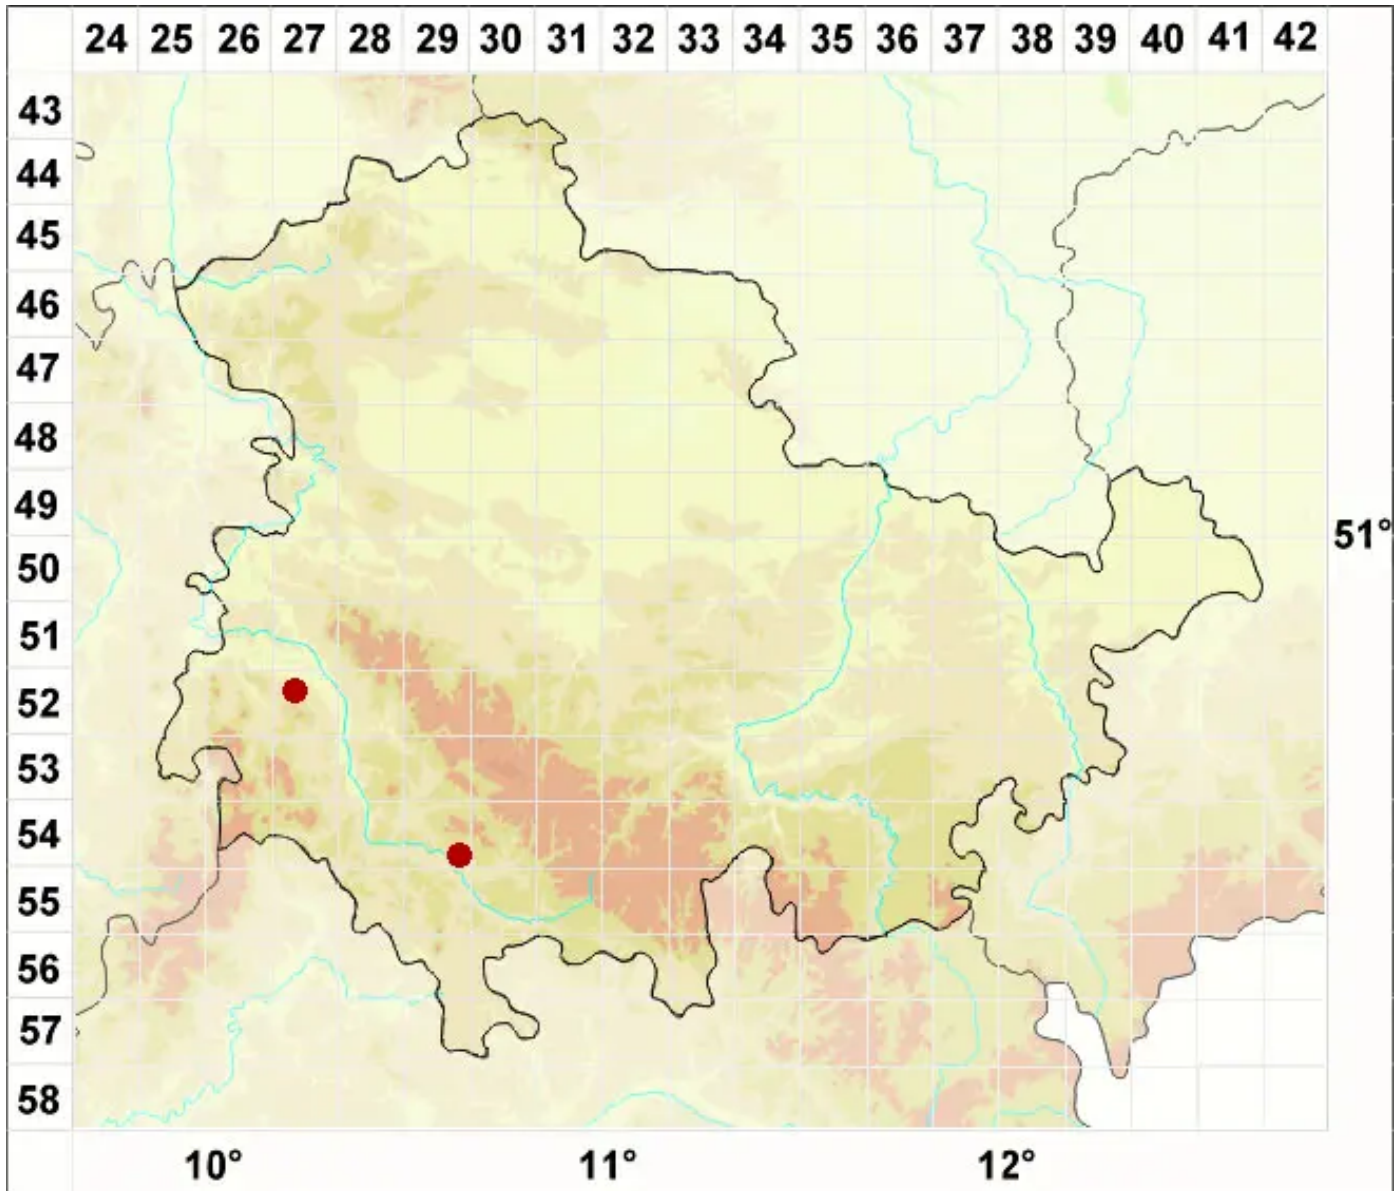

Melaspilea granitophila (Th. Fr.) Coppins

Gesteins-Schwarzschildflechte

Legende:

Symbole:

Ausgefülltes Symbol:
Zeitraum von 1980 bis heute (Aktuelle Angabe)

Leeres Symbol:
Zeitraum vor 1980 (Altangabe)

Quadrat: Herbarbeleg