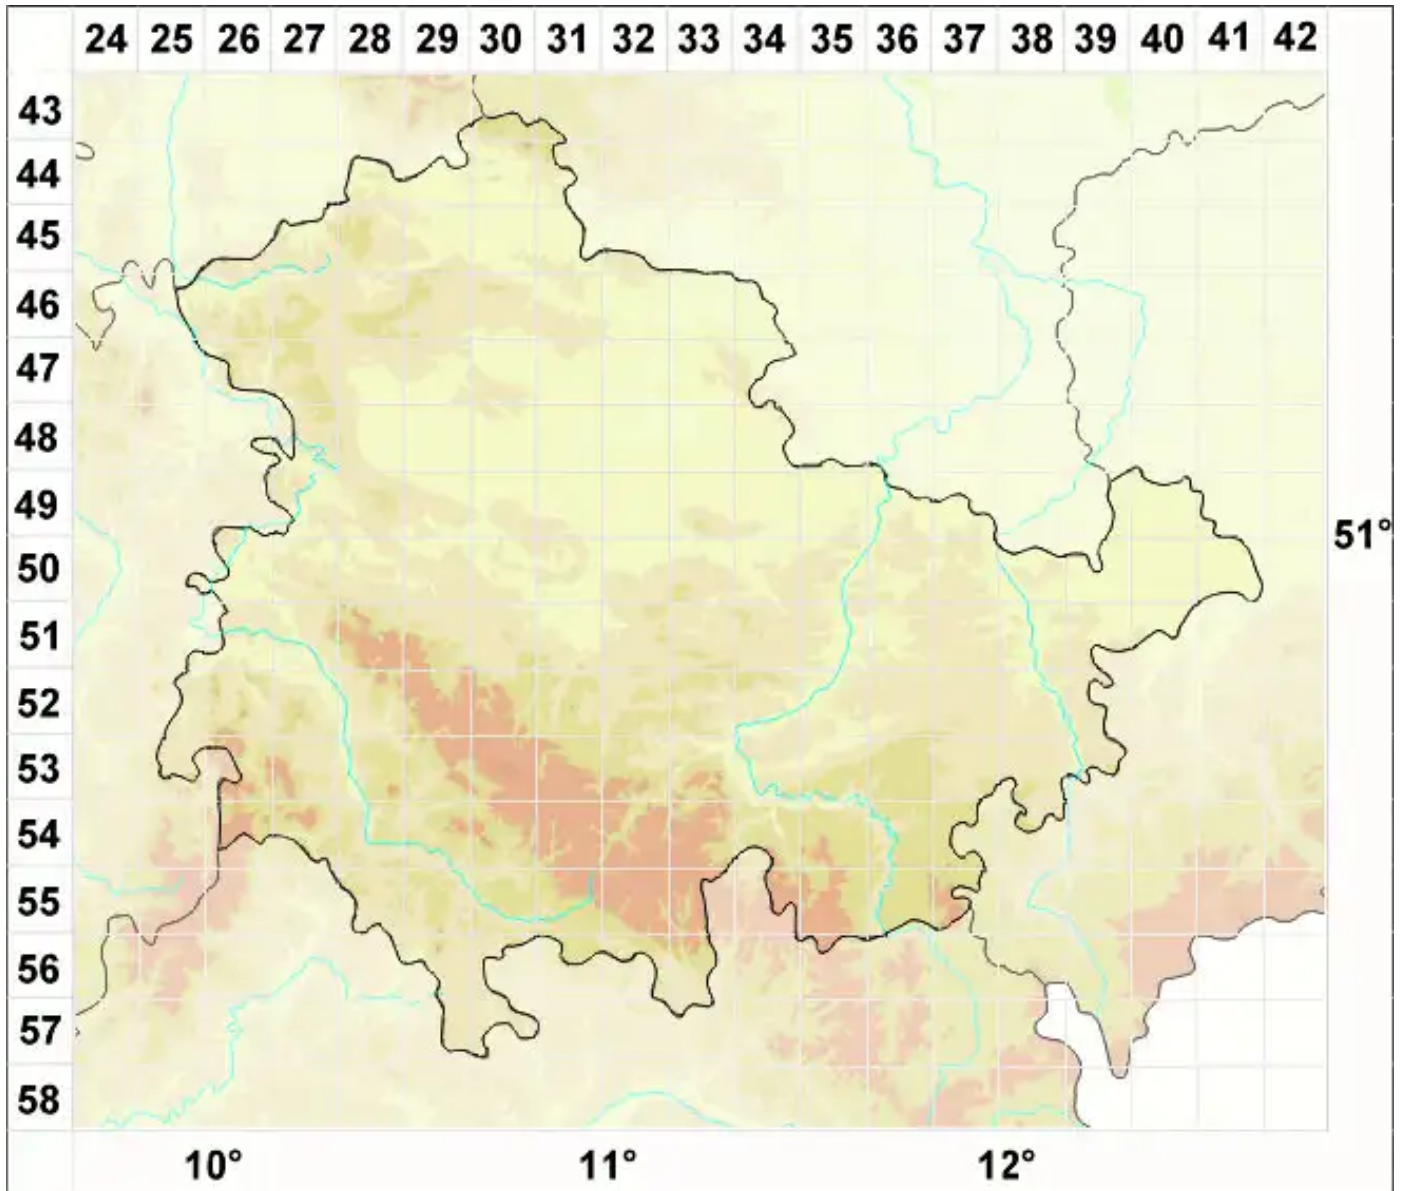

Arthonia glaucella Nyl.

Graue Fleckflechte

Legende:

Symbole:

Ausgefülltes Symbol:
Zeitraum von 1980 bis heute (Aktuelle Angabe)

Leeres Symbol:
Zeitraum vor 1980 (Altangabe)

Quadrat: Herbarbeleg