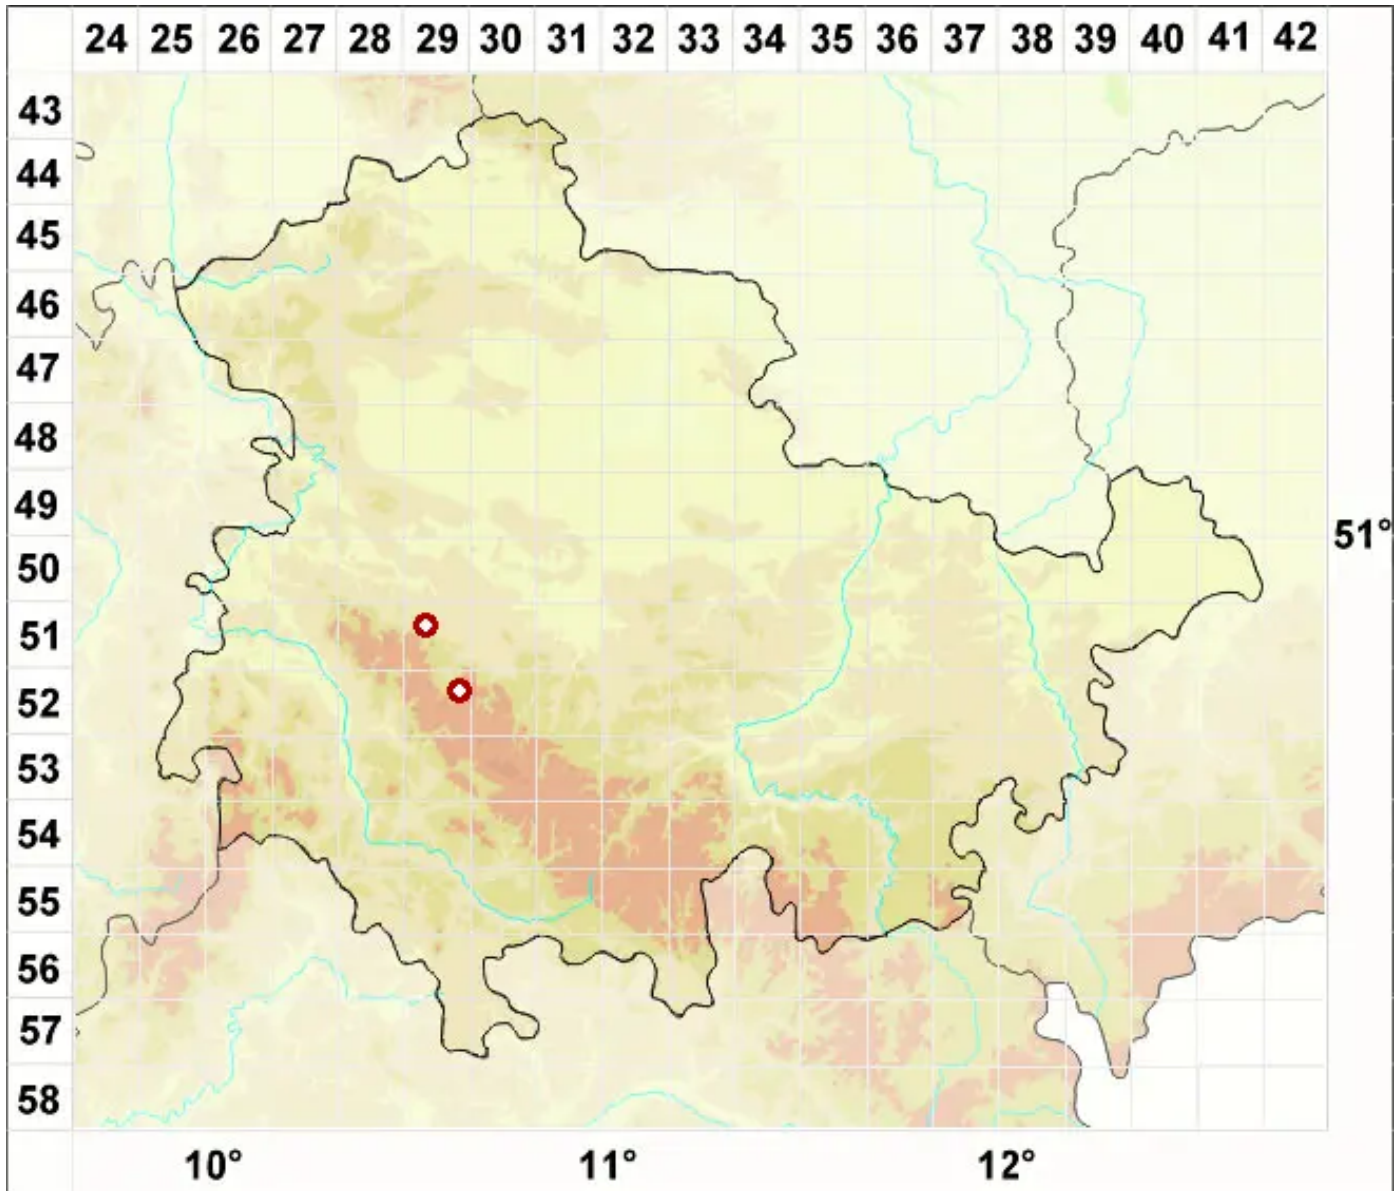

Arthonia fuliginosa (Turner & Borrer) Flot.

Rußige Fleckflechte

Legende:

- Symbole:**
Ausgefülltes Symbol:
Zeitraum von 1980 bis heute (Aktuelle Angabe)
Leeres Symbol:
Zeitraum vor 1980 (Altangabe)
Quadrat: Herbarbeleg