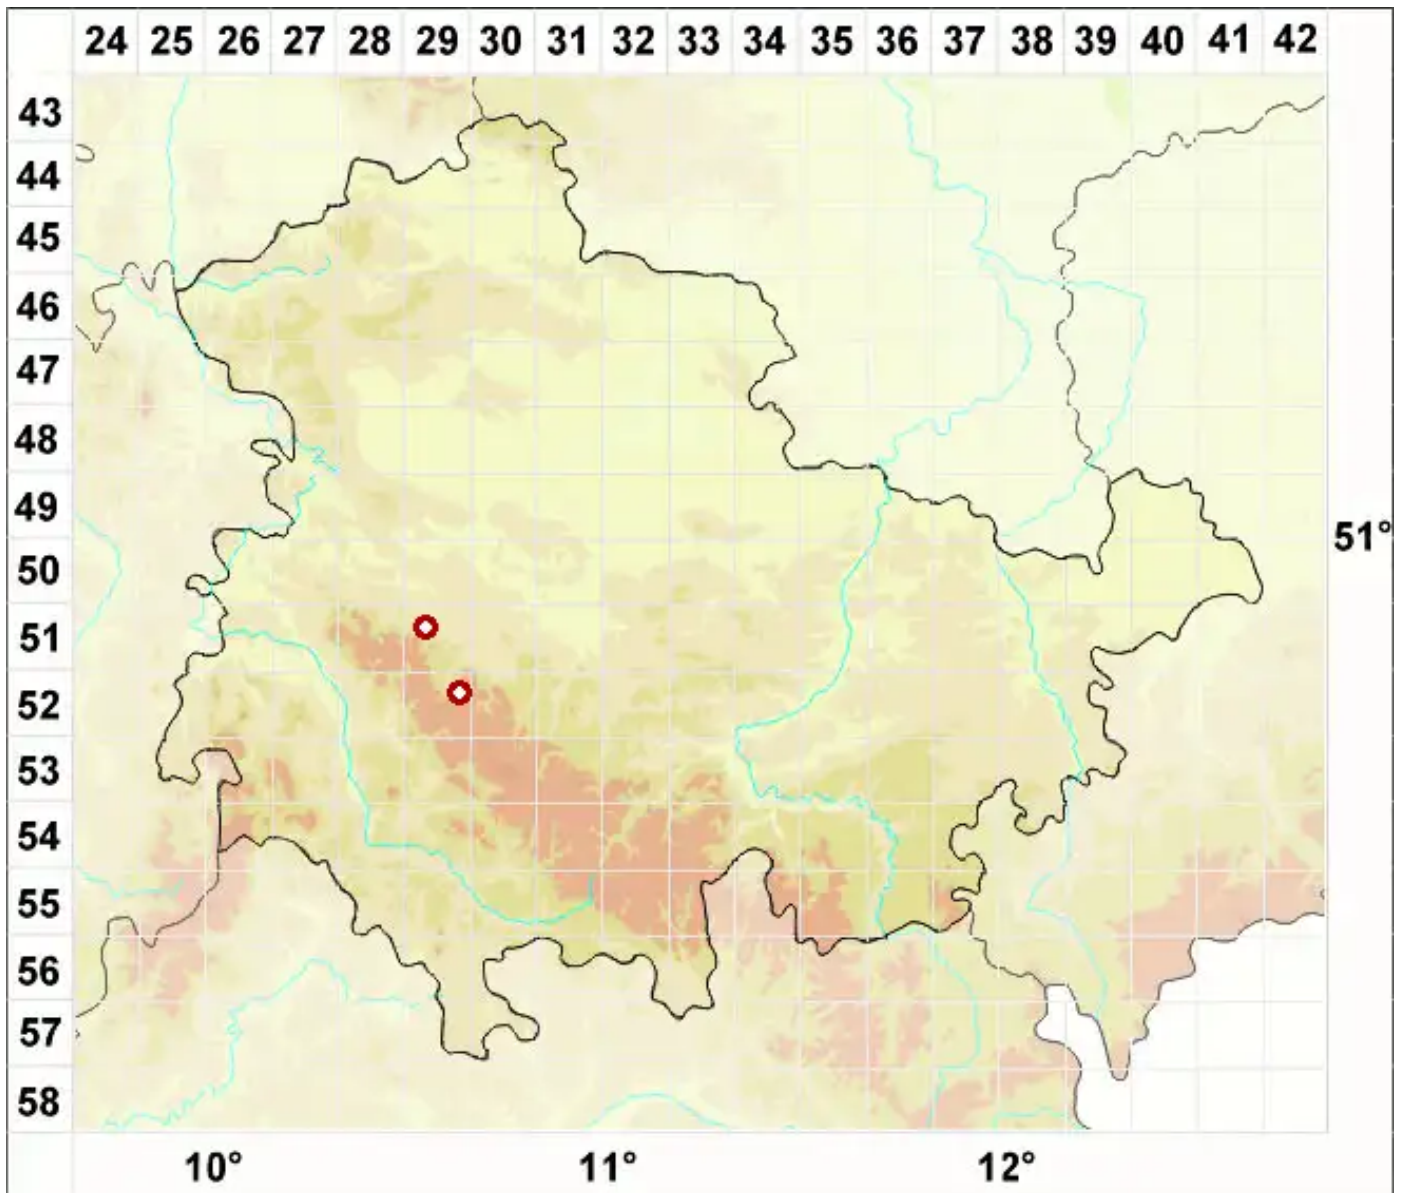

Arthonia fuliginosa (Turner & Borrer) Flot.

Rußige Fleckflechte

Legende:

Symbole:
Ausgefülltes Symbol:
Zeitraum von 1980 bis heute (Aktuelle Angabe)
Leeres Symbol:
Zeitraum vor 1980 (Altangabe)
Quadrat: Herbarbeleg