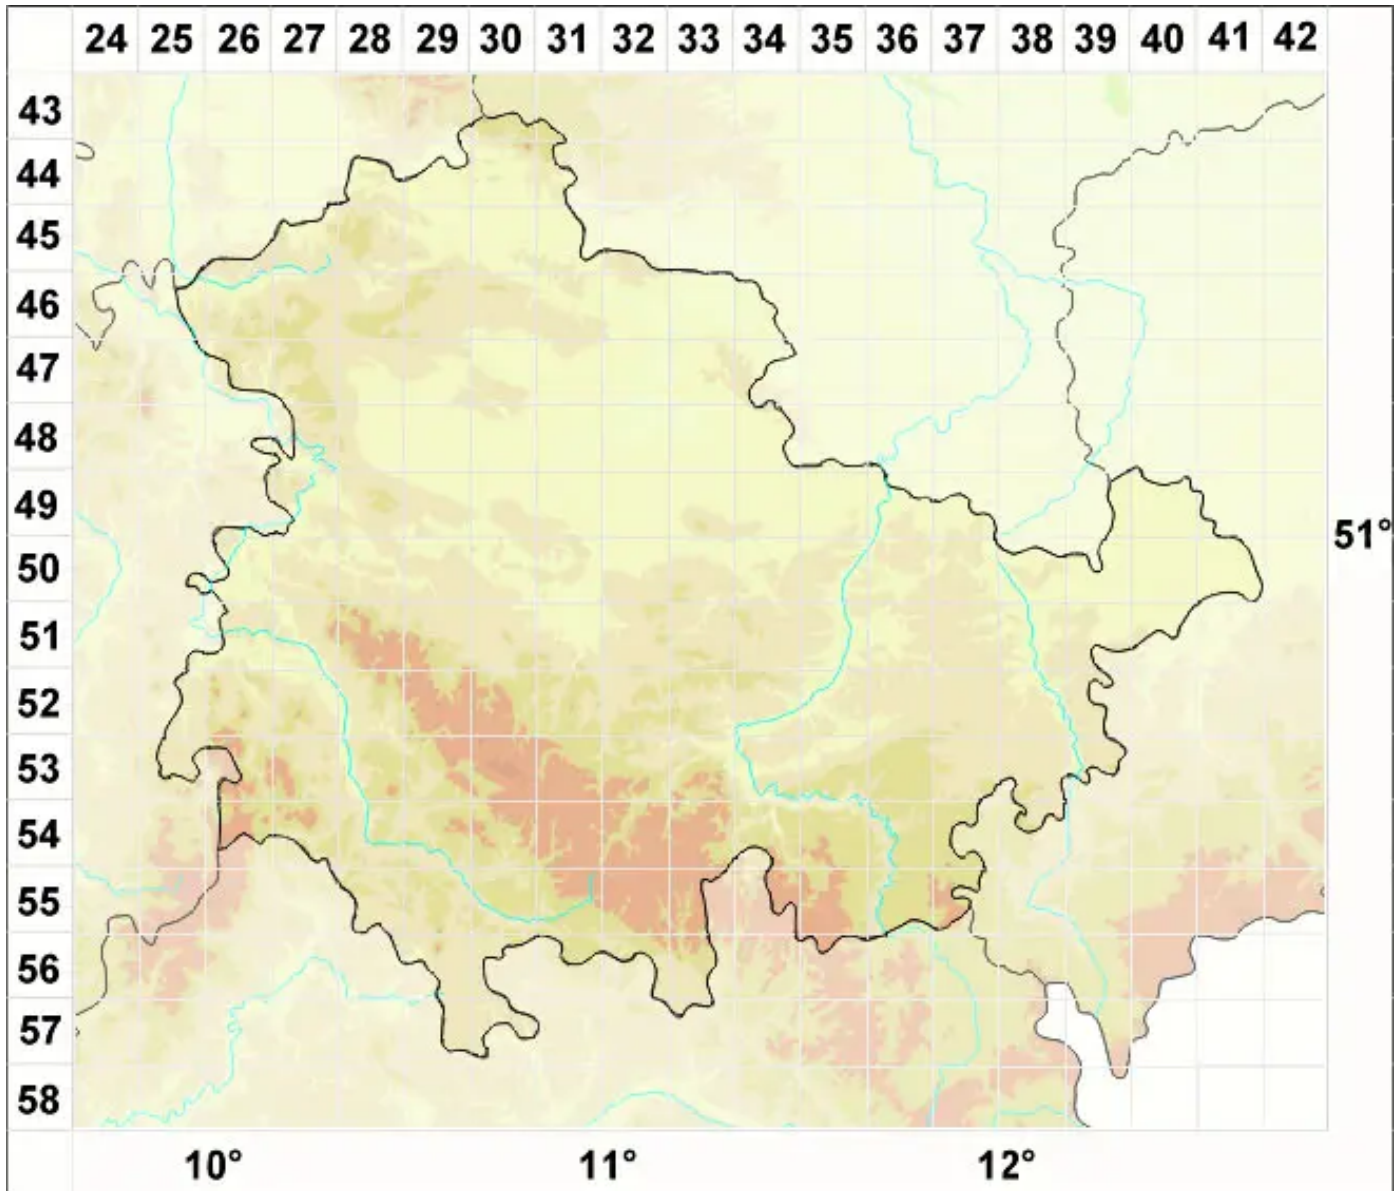

Arthonia farinacea (H. Olivier) R. Sant.

Legende:

Symbole:
Ausgefülltes Symbol:
Zeitraum von 1980 bis heute (Aktuelle Angabe)
Leeres Symbol:
Zeitraum vor 1980 (Altangabe)
Quadrat: Herbarbeleg