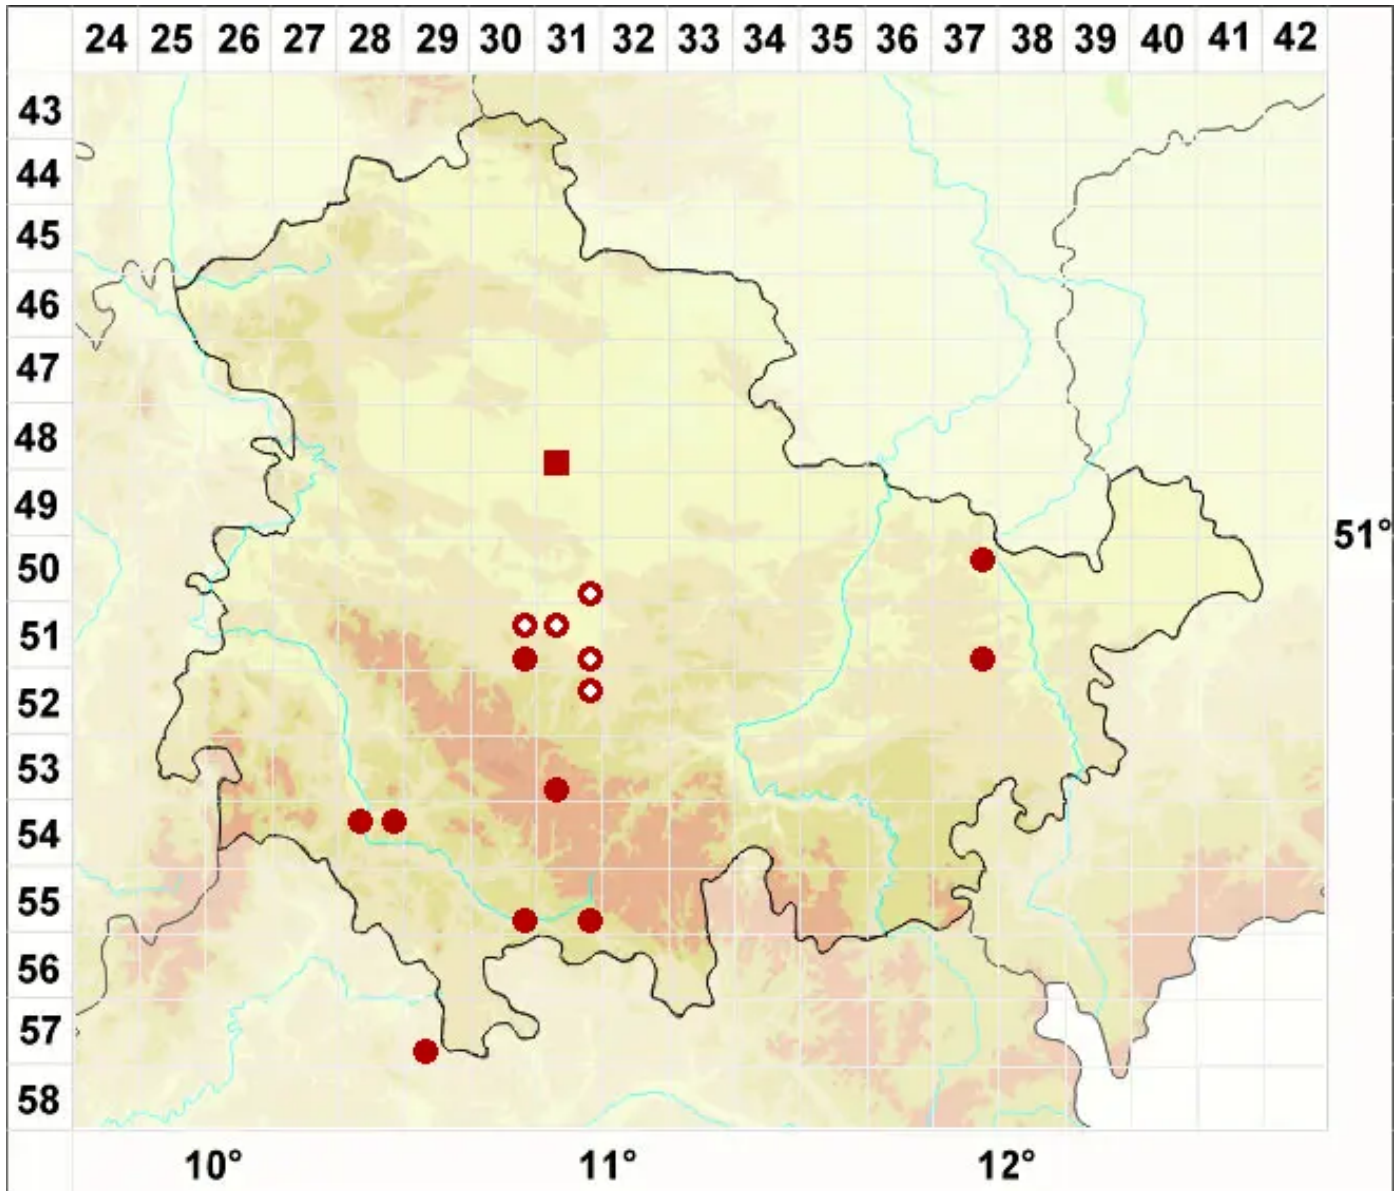

Arthonia dispersa (Schrad.) Nyl.

Verstreute Fleckflechte

Legende:

Symbole:

Ausgefülltes Symbol:
Zeitraum von 1980 bis heute (Aktuelle Angabe)

Leeres Symbol:
Zeitraum vor 1980 (Altangabe)

Quadrat: Herbarbeleg